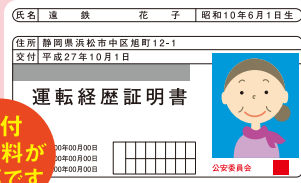

※最大12ヶ月まで購入できます

・2回目以降の購入時は、割引価格となりません

1 運転免許センターまたは警察署の免許窓口(※浜北署を除く)で、運転免許証を返納する

2 公安委員会発行の「運転経歴証明書」を申請・取得する

交付手数料が必要です

3 遠州鉄道の窓口で「運転経歴証明書」を提示すれば、初回購入時に限りシルバーワイドフリー定期券が半額に!!

ナイスパスの使い方 (シルバーワイドフリー定期券)

カード入れやパスケースに入れたまま、読み取り装置にカードをあてるだけでOK!