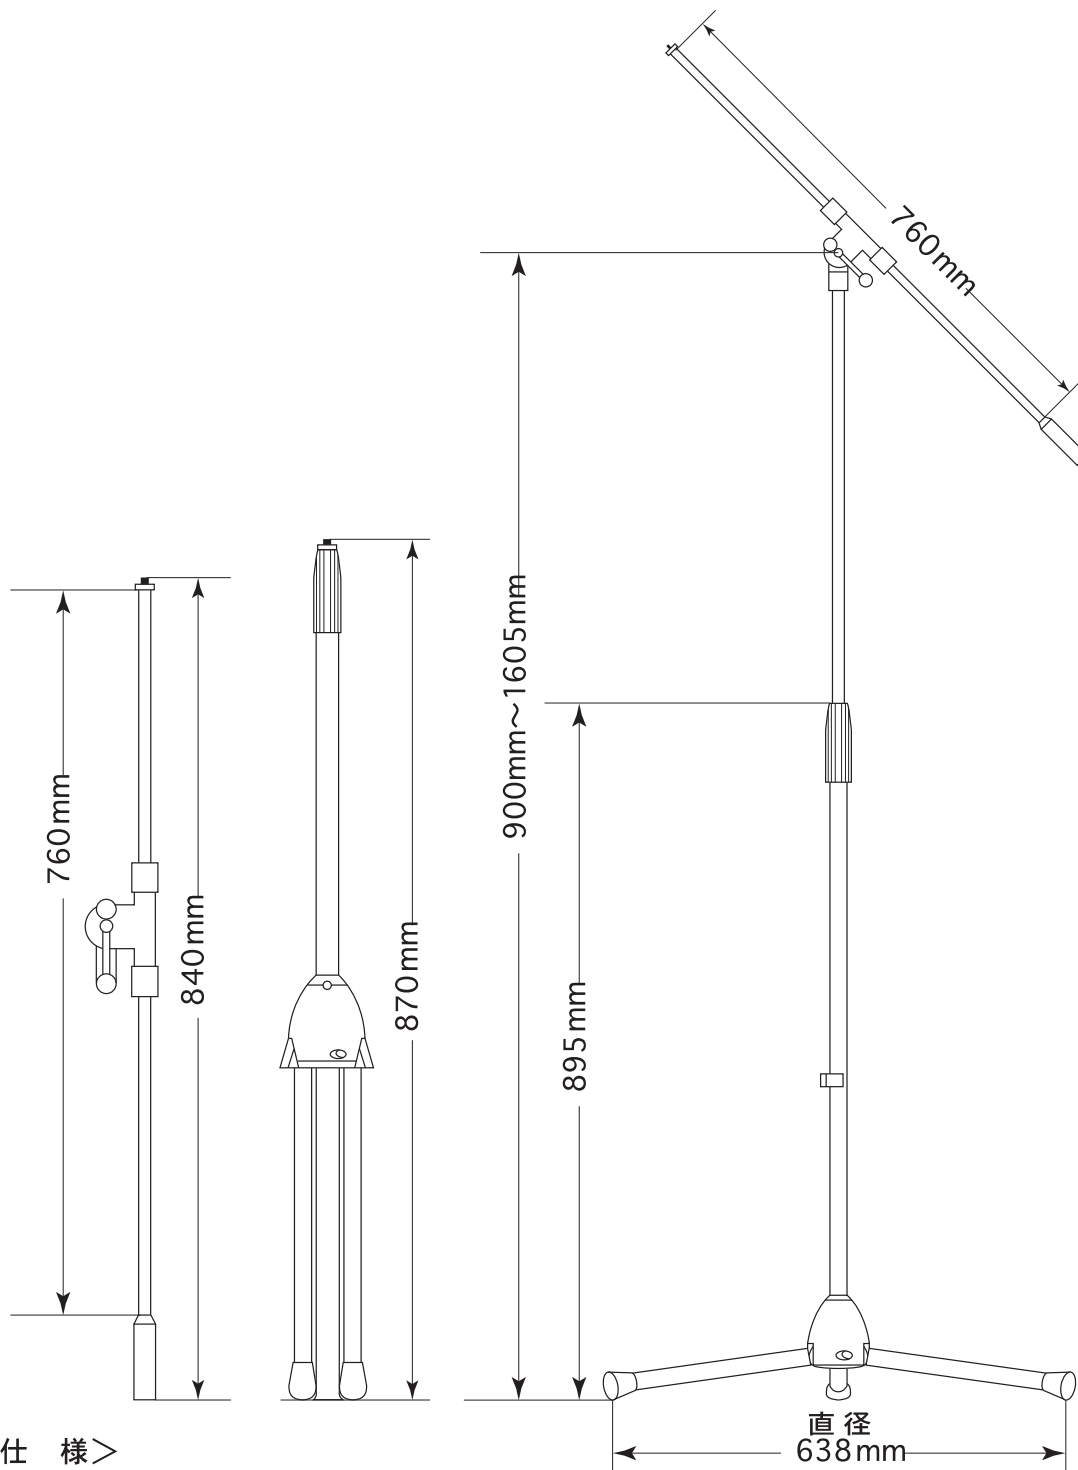

ST210/2
ST210/2B

<仕様>

基本高さ/900mm

高さ調整範囲/900mm~1605mm

ブーム長/840mm

ホルダー部/3/8インチ規格

仕上げ/クロームメッキ加工(ST210/2),
艶消しブラック加工(ST210/2B)

重量/3.2kg