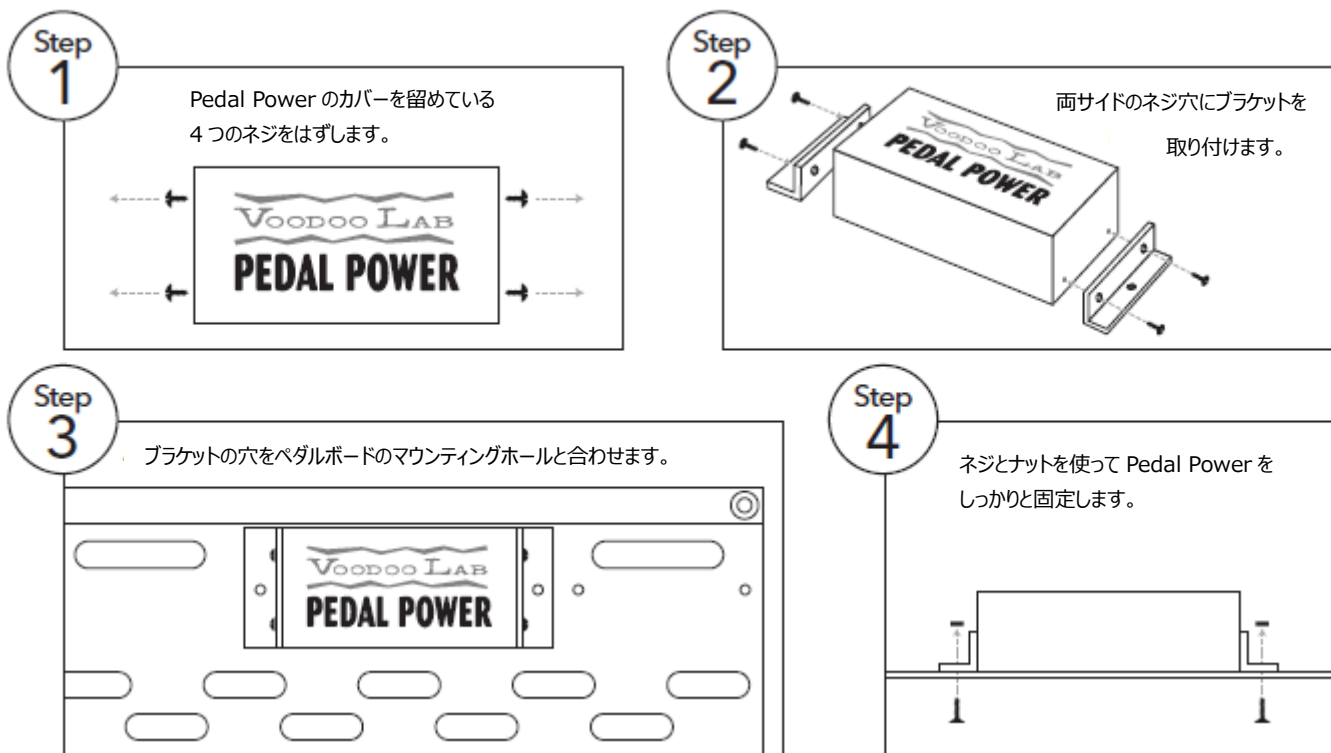

DINGBAT LARGE 取扱説明書

この度は Voodoo Lab のディングバットペダルボードをご購入いただき誠にありがとうございました。航空機用の 6061-T6 アルミニウムを使用したディングバットは頑丈且つ、軽量そしてプロ、アマチュア問わず絶大な評価を得ている Voodoo Lab のパワーサプライを搭載できる設計になっています。

商品概要

ディングバット・ラージは 10～16 個のペダルを搭載できる大型ペダルボードです。付属のマウント・ブラケットを使えばドライバー 1 本で Voodoo Lab の Pedal Power パワーサプライを簡単に設置できます。更に多くの電源が必要な場合、もう 1 台のパワーサプライを簡単に増設する事が可能です。(増設分のブラケットは別売) エフェクターをボードにしっかりと固定するマジックテープやボード裏面で結束バンドを固定するマウントも付属しています。

Pedal Power のマウント方法

ギグバッグ

ディングバット・ラージは過酷なツアーでも耐えられるギグバッグが付属しています。YKK のジッパーなどの高品質素材を用いた強固なギグバッグは大切な機材をしっかり守り、次のステージも安心してエフェクターをご使用いただけます。脱着可能なショルダーストラップ付きです。

同梱ベルクロテープの張り方

取り付け可能な Pedal Power

ディングバット・ラージには Pedal Power 4x4, 2 Plus, ISO-5, Digital と MONDO の取り付けが可能です。

仕様と特徴

- ・特許取得済の斬新で使いやすいデザイン
- ・航空機にも使用されている軽量アルミニウム、6061-T6 を使用
- ・ボード裏面に 2 台の Pedal Power パワーサプライを搭載可能
- ・本体サイズ : 654mm x 400mm
- ・本体重量 : 2.61kg

・付属品

ツアーグレード・ギグバッグ : 737 x 457 x 178mm, 1.91kg

Pedal Power 用マウンティング・ブラケット