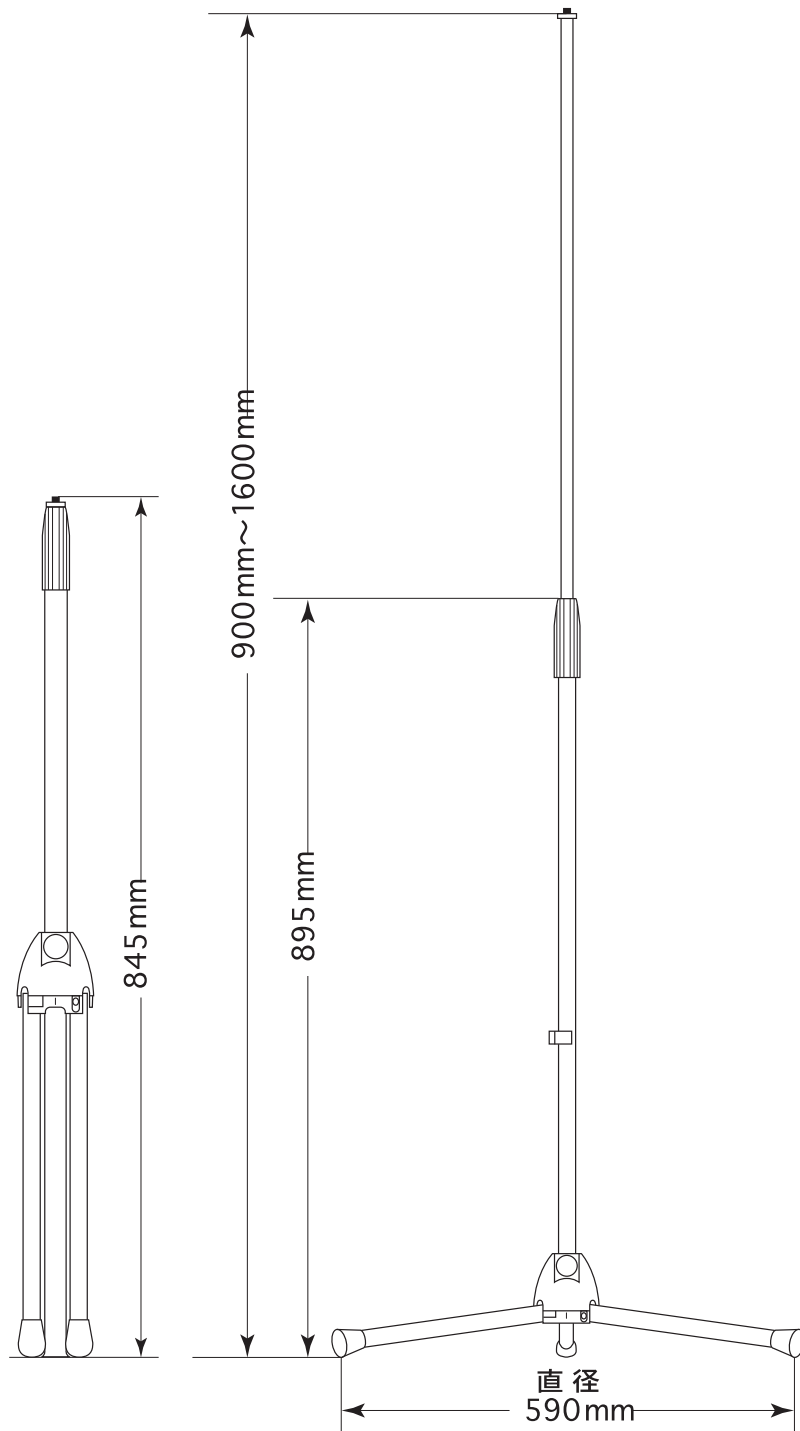

ST265

<仕様>

基本高さ/900mm

高さ調整範囲/900mm~1600mm

ホルダー部/3/8インチ規格

仕上げ/艶消ブラック加工

重量/1.7kg