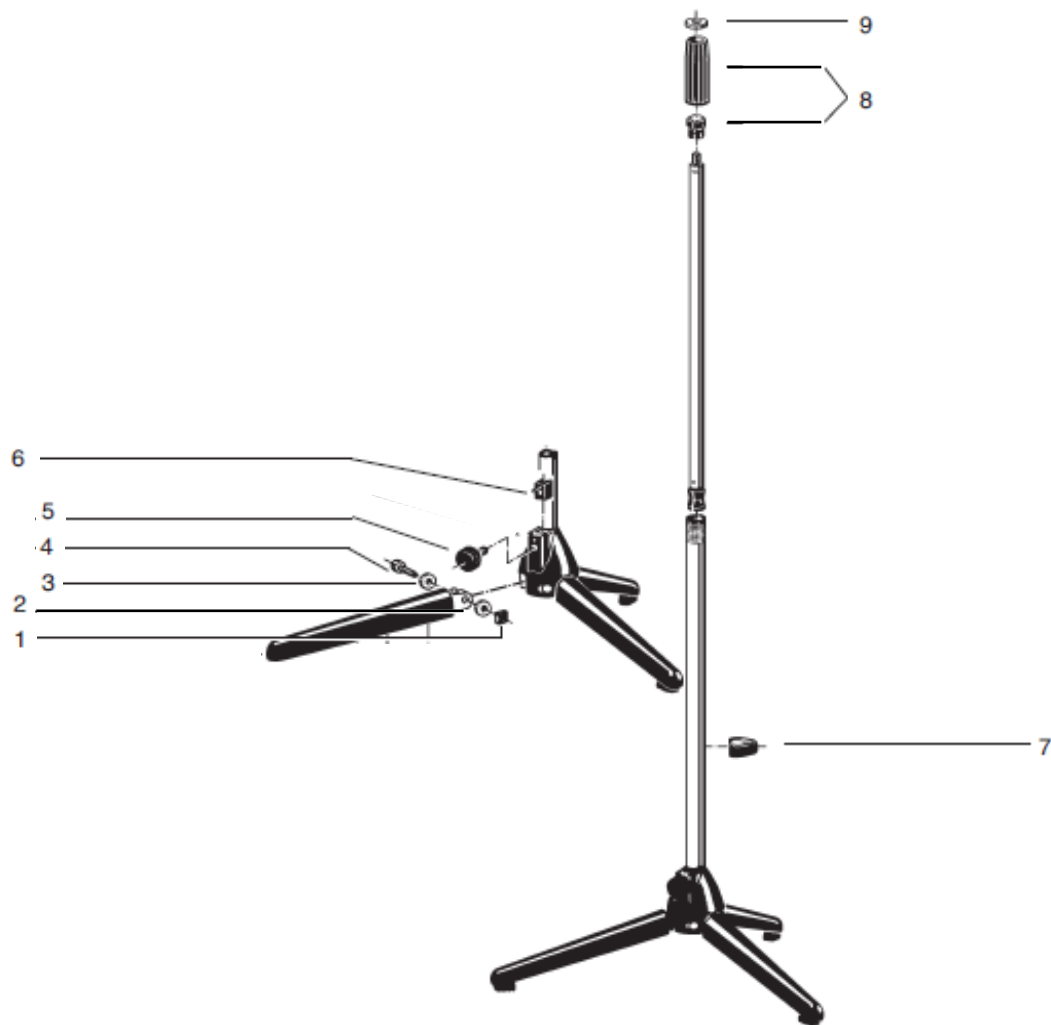

ST200

番号	パーツ名称	品番	個数	定価(税抜)
1	ロッキング ナット M5	7793	3	100
2	メタル ワッシャー	MW200	3	200
3	インシュレーターワッシャー	IW200	3	50
4	アレン スクリュー M5 x 30mm 注) M5 x 30mm とのセット販売	ALSCREW2	各3個	180
5	アジャストメント スクリュー M6 x 16mm	7120B	1	650
6	ロッキング スペーサー	LS259	1	330
7	ケーブルクランプ	7710	1	250
8	ストレッチング ソケット・プラスチックリング	7100	1	750
9	アルミプレート シルバー	7700	1	250