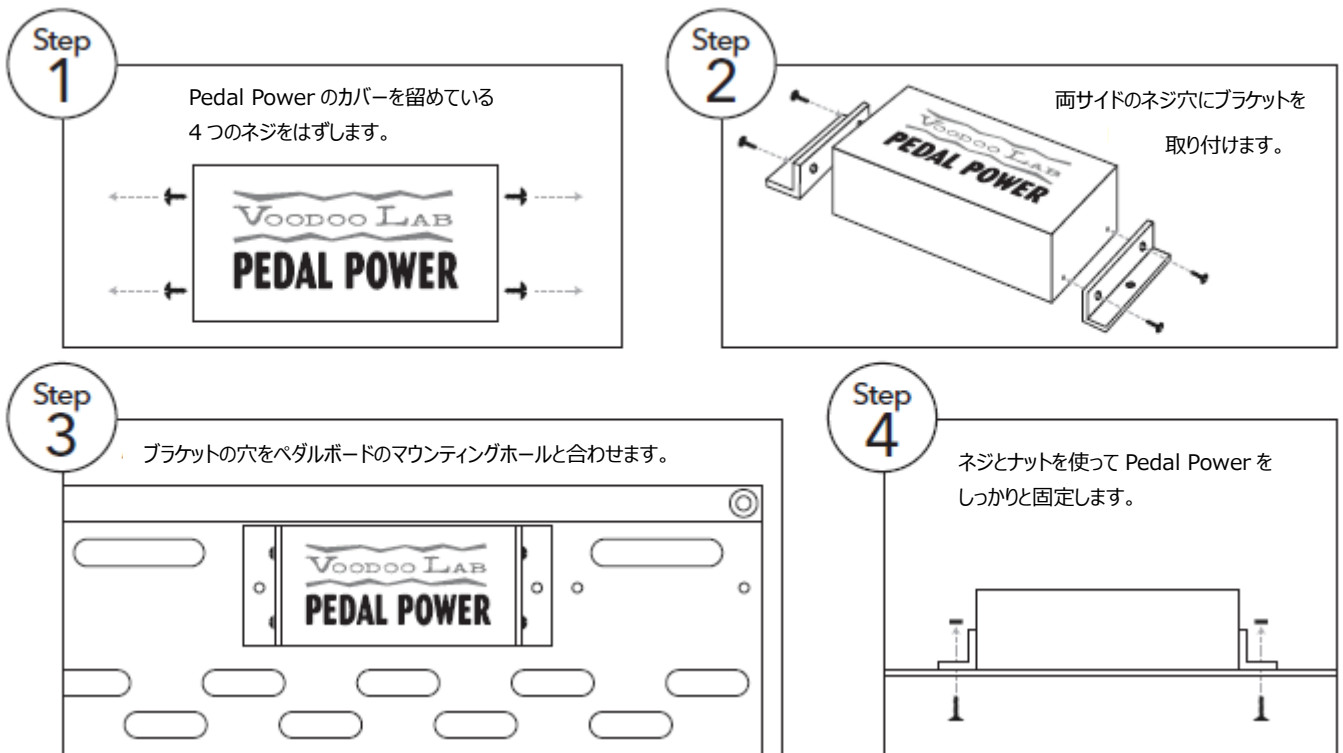

DINGBAT MEDIUM 取扱説明書

この度は Voodoo Lab のディングバットペダルボードをご購入いただき誠にありがとうございました。航空機用の 6061-T6 アルミニウムを使用したディングバットは頑丈且つ、軽量そしてプロ、アマチュア問わず絶大な評価を得ている Voodoo Lab のパワーサプライを搭載できる設計になっています。

商品概要

ディングバット・ミディアムは最も良く使われるサイズで 6~10 個のペダルを搭載できます。付属のマウント・ブラケットを使えばドライバー1本で Voodoo Lab の Pedal Power パワーサプライを簡単に設置できます。更に多くの原電が必要な場合、Dingbat Medium はもう 1 台のパワーサプライを増設する事が可能です。(増設分のブラケットは別売) エフェクターをボードにしっかりと固定するマジックテープやボード裏面で結束バンドを固定するマウントも付属しています。

Pedal Power のマウント方法

ギグバッグ

ディングバット・ミディアムは過酷なツアーでも耐えられるギグバッグが付属しています。YKK のジッパーなどの高品質素材を用いた強固なギグバッグは大切な機材をしっかり守り、次のステージも安心してエフェクターをご使用いただけます。脱着可能なショルダーストラップ付きです。

同梱ベルクロテープの張り方

取り付け可能な Pedal Power

ディングバット・ミディアムには Pedal Power 4x4, 2 Plus, ISO-5, Digital と MONDO の取り付けが可能です。

Position #1 と #2 で取り付け可能なパワーサプライが異なりますのでご注意ください。

取り付け可能な Pedal Power	Position #1	Position #2
Pedal Power ISO-5	○	○
Pedal Power 2 Plus	○	○
Pedal Power Digital	○	○
Pedal Power 4X4	○	○
Pedal Power MONDO	○	X

仕様と特徴

- ・特許取得済の斬新で使いやすいデザイン
- ・航空機にも使用されている軽量アルミニウム、6061-T6 を使用
- ・ボード裏面に 2 台の Pedal Power パワーサプライを搭載可能
- ・本体サイズ : 559mm x 343mm
- ・本体重量 : 2 kg
- ・付属品
 - ツアーグレード・ギグバッグ : 635 x 394 x 178mm, 1.57kg
 - Pedal Power 用マウンティング・ブラケット
 - エフェクターマウント用マジックテープ
 - 結束バンド
 - 結束バンド固定マウント
- ・Made in the U.S.A.