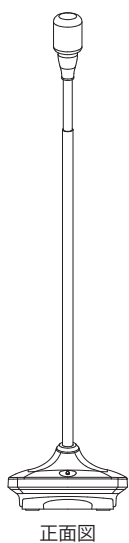

テーブル上で最小のスペースをとるようにデザインされた
12インチ(約30cm)長グースネックマイクロフォン。ノートPCを使用する会議などに最適なサイズ。

●一般仕様

ボアラパターン	単一指向性
バッテリー	単3ニッケル水素充電電池x2
集音距離	最大2m
音声帯域	100Hz~20kHz
S/N比	70dB@1kHz, 94dB SPL
使用周波数帯域	1.9GHz帯 JAPAN DECT規格準拠 (1893.5~1906.1MHz)
暗号化	AES256bit、300秒毎の暗号化自動更新
システムレイテンシー	20ms
到達距離	約90m
充電時間	約6時間
連続使用時間	約20時間
待機時間	約72時間
寸法	79W x 332H x 96D mm, 12インチ長グースネック
質量	219g

外観図

SCALE: 1/5

(単位: mm)