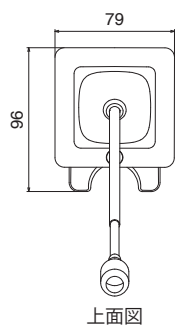

テーブル上で最小のスペースをとるようにデザインされた
12インチ(約30cm)長グースネックマイクロフォン。ノートPCを使用する会議などに最適なサイズ。

●一般仕様

ボアラパターン	単一指向性
バッテリー	単3ニッケル水素充電電池x2
集音距離	最大2m
音声帯域	100Hz~20kHz
S/N比	70dB@1kHz, 94dB SPL
使用周波数帯域	1.9GHz帯 JAPAN DECT規格準拠 (1893.5~1906.1MHz)
暗号化	AES256bit、300秒毎の暗号化自動更新
システムレイテンシー	20ms
到達距離	約90m
充電時間	約6時間
連続使用時間	約20時間
待機時間	約72時間
寸法	79W x 332H x 96D mm, 12インチ長グースネック
質量	219g

外観図

SCALE: 1/5

(単位: mm)