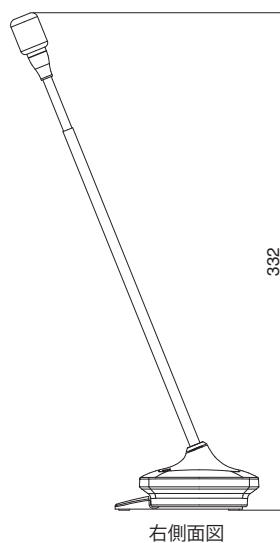

テーブル上で最小のスペースをとるようにデザインされた
12インチ(約30cm)長グースネックマイクロフォン。ノートPCを使用する会議などに最適なサイズ。

●一般仕様

ボアラパターン	単一指向性
バッテリー	単3ニッケル水素充電電池x2
集音距離	最大2m
音声帯域	100Hz~20kHz
S/N比	70dB@1kHz, 94dB SPL
使用周波数帯域	1.9GHz帯 JAPAN DECT規格準拠 (1893.5~1906.1MHz)
暗号化	AES256bit、300秒毎の暗号化自動更新
システムレイテンシー	20ms
到達距離	約90m
充電時間	約6時間
連続使用時間	約20時間
待機時間	約72時間
寸法	79W x 332H x 96D mm, 12インチ長グースネック
質量	219g

外観図

SCALE: 1/5

(単位: mm)