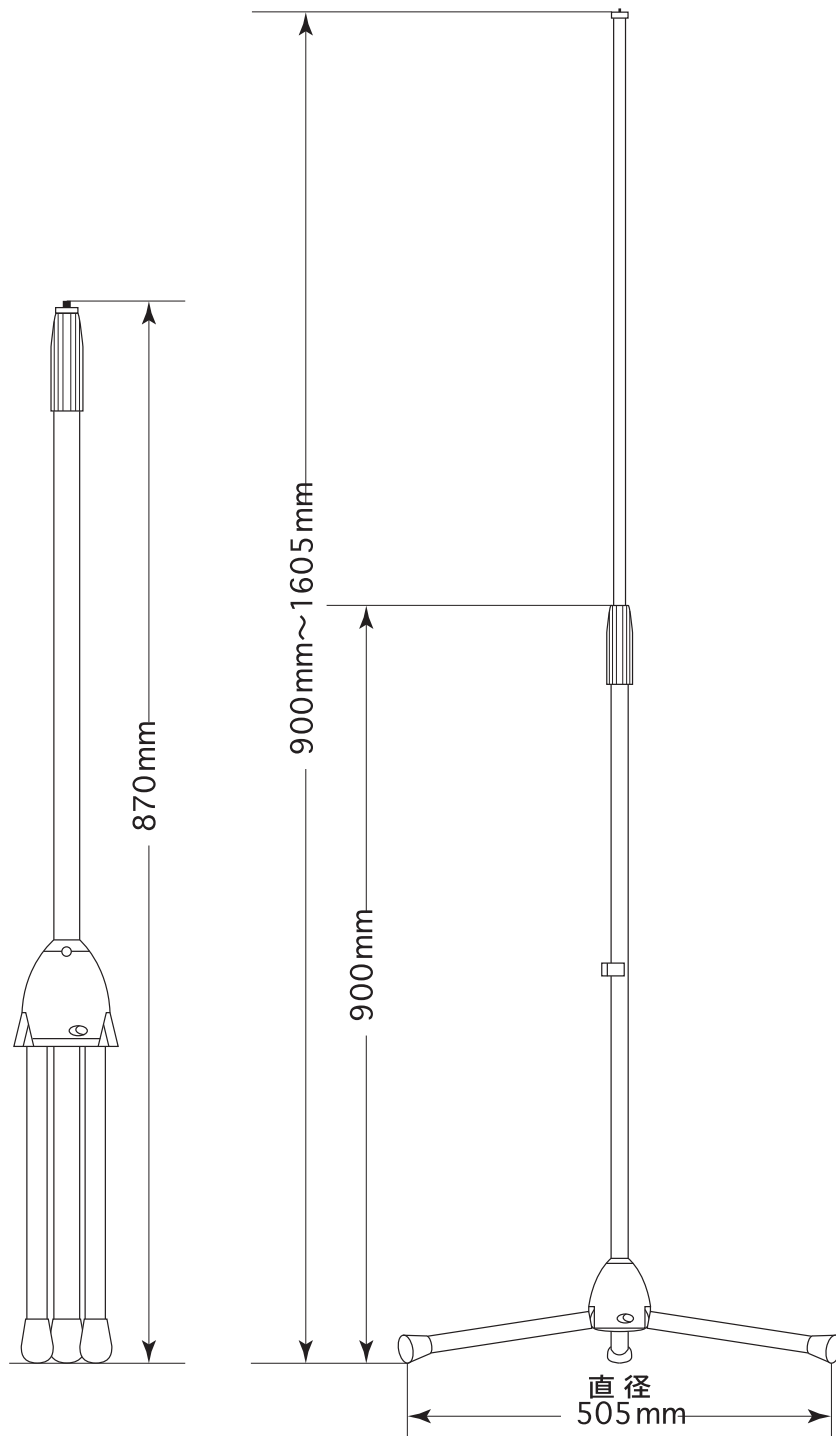

ST201/2B

<仕様>

基本高さ／900mm

高さ調整範囲／900mm～1605mm

ホルダー部／9.35mmφボルト+ナット(3/8インチ規格)

仕上げ／艶消しブラック加工

重量／3.2kg