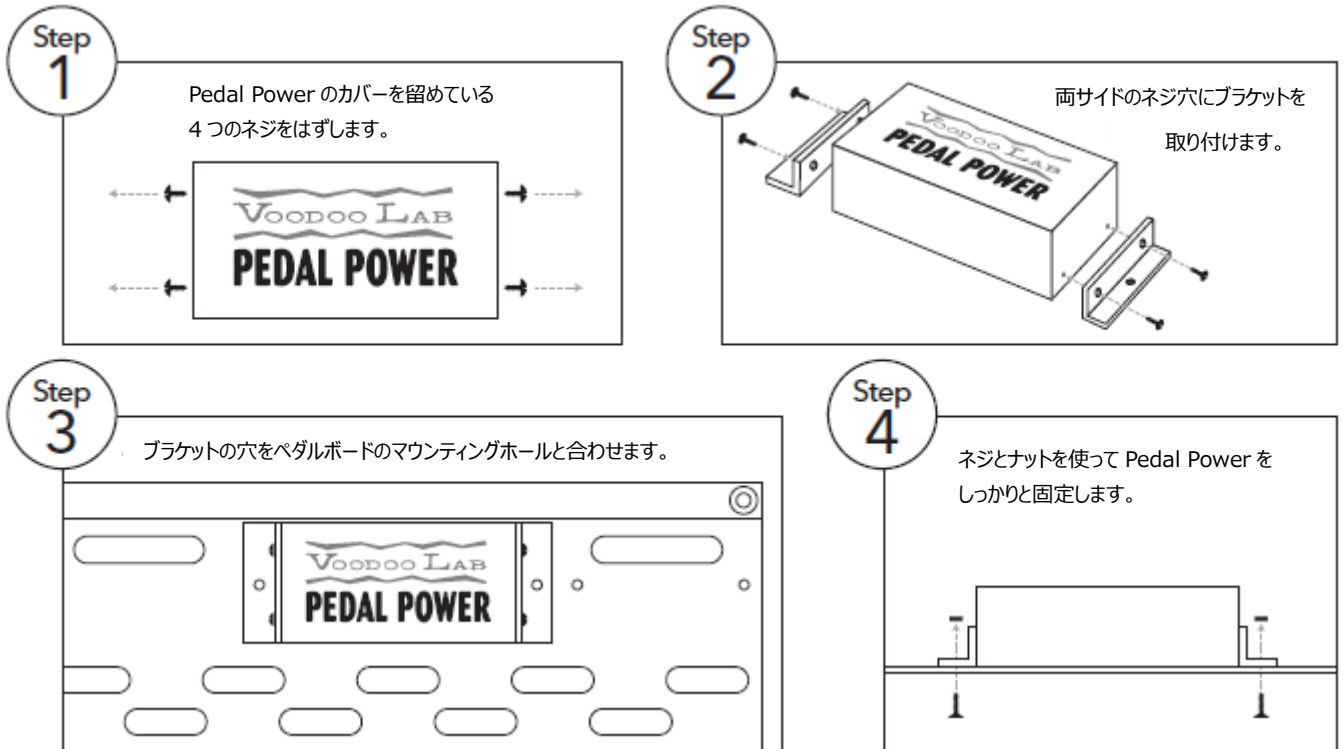

DINGBAT SMALL 取扱説明書

この度は Voodoo Lab のディングバットペダルボードをご購入いただき誠にありがとうございました。航空機用の 6061-T6 アルミニウムを使用したディングバットは頑丈且つ、軽量そしてプロ、アマチュア問わず絶大な評価を得ている Voodoo Lab のパワーサプライを搭載できる設計になっています。

商品概要

ディングバット・スモールは 3〜6 個のエフェクターをコンパクトで軽量のボードにまとめるのに最適なエフェクターボードです。付属のマウント・ブラケットを使えばドライバー 1 本で Voodoo Lab の Pedal Power パワーサプライを簡単に設置できます。エフェクターをボードにしっかりと固定するマジックテープやボード裏面で結束バンドを固定するマウントも付属しています。

Pedal Power のマウント方法

ギグバッグ

ディングバット・スモールは過酷なツアーでも耐えられるギグバッグが付属しています。YKK のジッパーなどの高品質素材を用いた強固なギグバッグは大切な機材をしっかり守り、次のステージも安心してエフェクターをご使用いただけます。脱着可能なショルダーストラップ付きです。

同梱ベルクロテープの張り方

取り付け可能な Pedal Power

ディングバット・スモールには Pedal Power 4x4, 2 Plus, ISO-5 と Digital の取り付けが可能です。

仕様と特徴

- ・特許取得済の斬新で使いやすいデザイン
- ・航空機にも使用されている軽量アルミニウム、6061-T6 を使用
- ・ボード裏面に 1 台の Pedal Power パワーサプライを搭載可能
- ・本体サイズ : 457mm x 197mm
- ・本体重量 : 1.18kg
- ・付属品
 - ツァーグレード・ギグバッグ : 533 x 254 x 146mm, 0.89kg
 - Pedal Power 用マウンティング・ブラケット
 - エフェクターマウント用マジックテープ
 - 結束バンド
 - 結束バンド固定マウント
- ・Made in the U.S.A.