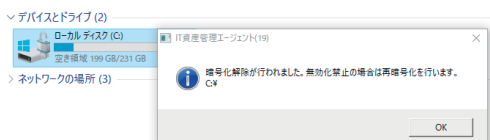

簡単運用！

パソコン管理、外部デバイス管理の流れで、 BitLockerを集中管理できます

● 暗号化状態の一覧確認

PC情報一覧画面やデバイス一覧画面で
BitLockerの情報を一緒に確認できます。

PC情報一覧画面									
No.	市庁名称	BitLocker暗号化状態	資産管理番号	資産管理番号	エージェント暗号日時	OS名	OSバージョン	OS1	OS2
1	AN110570007-01	全て暗号化	個人ノートPC	BSE車E-008	2017/04/07 12:18:10	Microsoft Windows 10 Pro x64 Edition	10.0.10596	全社/事業部/ITビジネス	全社/事業部/ITビジネス
2	AN110593004-01	全て暗号化	個人ノートPC	BSE車E-010	2017/04/06 11:42:16	Microsoft Windows 10 Pro x64 Edition	10.0.10596	全社/事業部/ITビジネス	全社/事業部/ITビジネス
3	AN110244002-01	全て暗号化	個人ノートPC	BSE車E-009	2017/04/07 20:10:46	Microsoft Windows 10 Pro x64 Edition	10.0.10596	全社/事業部/ITビジネス	全社/事業部/ITビジネス
4	AN110593003-01	全て暗号化	個人ノートPC		2017/04/07 10:24:05	Microsoft Windows 10 Pro x64 Edition	10.0.10596	全社/事業部/ITビジネス	全社/事業部/ITビジネス
5	AN111920008-02	全て暗号化	個人用ノートPC/事務用	BSE車E-026	2017/04/07 07:55:52	Microsoft Windows 10 Pro x64 Edition	10.0.10596	全社/事業部/ITビジネス	全社/事業部/ITビジネス
6	SB60153-10	(一部)非暗号化	経理用ノートPC/NS本	137	2017/04/13 08:35:18	Microsoft Windows 10 Pro x64 Edition	10.0.15063	全社/事業部/ITビジネス	全社/事業部/ITビジネス

● 無効化禁止コントロール

ユーザ側で「暗号化の無効化」が出来ない
よう設定することができます。