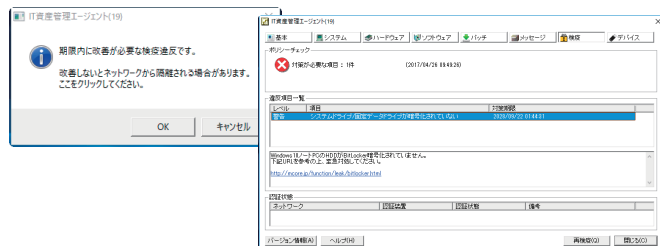

● 日々の定期チェック

暗号化状態を管理者に代わり定期チェックし、
違反時にユーザに警告！