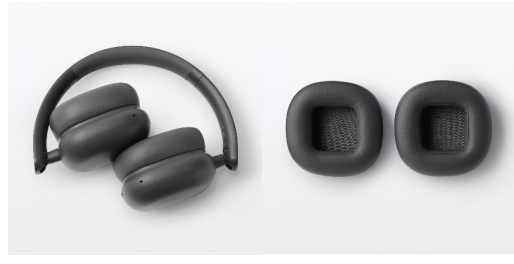

商品の特長は以下のとおりです。

■ワイヤレスヘッドホン ノイズキャンセル機能付

アクティブノイズキャンセル機能を搭載し、周囲の騒音を低減することで、移動中や作業中にも音楽や音声などの再生コンテンツに集中しやすくなります。Bluetooth 接続によるワイヤレス再生に対応するほか、市販の 3.5mm ステレオミニプラグ付きケーブルを使用すれば、有線ヘッドホンとしても使用できます。

また、イヤークッションは交換可能で、ヘッドバンド部分には劣化しにくいシリコン素材を採用しました。フラットに置くことで持ち運びやすく、ゲームモードによる低遅延再生にも対応しています。音量約 50%設定時の連続再生時間は、ノイズキャンセル機能オフ時で約 70 時間、オン時で約 40 時間です。

■ワイヤレスイヤホン カナル型

耳にフィットして外れにくい形状で、移動中などの日常使いに適しており、音量約 50%設定時の連続再生時間は、約 6 時間です。マイクを内蔵し、通話にも対応します。S/M/L サイズのイヤークリップが付属し、装着感に合わせて調整できます。初回のペアリング後は、充電ケースから取り出すと自動的に接続されます。また、片耳のみのパーツ販売にも対応しており、紛失時にも片側単位で追加購入が可能です。

■ワイヤレス モバイルスピーカー ループ付

ループ付きで持ち運びやすく、デスク、キッチン、ベランダ、外出先など、さまざまな場所で使いやすい Bluetooth スピーカーです。前面にスピーカー部を配置し、背面にはパッシブラジエーター方式(*1)を採用することで、低域から高域までバランスよく、低音も豊かに表現します。2 台同時に接続してステレオ音声を出力できる TWS (True Wireless Stereo) モードにも対応し、IPX5 相当の防水性能(*2)を備えています。音量約 50%設定時で約 15 時間、最大音量時で約 5 時間の連続再生が可能で、マイク内蔵のため通話にも使用できます。

(*1) 前面スピーカーとは別の振動板を使い、低音を豊かに再生する仕組み。

(*2) 全方向からの噴流に対する防水性能を有しています。水中使用など完全防水ではありません。

■ワイヤレスコンパクトスピーカー

コンパクトな上向きスピーカーで、食卓、デスク、棚の上など、限られたスペースにも置きやすい仕様です。上向きに配置したスピーカー部により、音が空間に広がりやすく、暮らしの中で心地よく音を楽しめます。こちらも同型機を2台使用することでTWS (True Wireless Stereo) モードによるステレオ再生ができます。IPX5 相当の防水性能を有しており、また通話機能にも対応しています。連続再生時間は、音量 50%の場合で約 10 時間、最大音量で約 2 時間です。