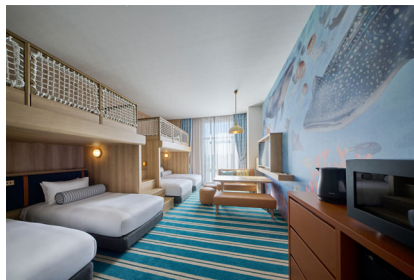

■ “TRAVELOGUE＝異国の旅の記憶”を体現する、異国情緒あふれる滞在体験

「Nostalgic」「Exotic」「Resort」をキーワードに、異国を旅したかのような鮮やかな印象と、どこか懐かしく心安らぐ温かさを併せ持つ空間を創り上げました。

ホテルに一步足を踏み入れると、空間のシンボルとなる大きな木の階段や、世界各地の絵本・おもちゃ・オブジェが出迎え、待ち時間さえも旅のひとつコマとして楽しめるエントランスが広がります。館内の随所には、旅の記憶や余韻を呼び覚ます仕掛けを散りばめ、滞在のはじまりから終わりまで、非日常の高揚感が途切れることのない時間をご提供します。

■ 客室

<コンセプトルーム 2F>

ユニークな世界観に没入する3つのコンセプトルームをご用意しております。どのお部屋もまるで物語の中に迷い込んだような幻想的で異国情緒あふれる内装です。

【アラビアン】スーパーリアトリプル

【オーシャン】ファミリーデラックス

【サファリ】スーパーリアトリプル

<スタンダードフロア 3F~13F>

世界の4つの海をテーマにデザインされた客室が、旅のプロローグとエピローグを彩ります。部屋タイプにより最大4名~6名まで宿泊可能で、全客室に電子レンジを完備しています。大きなテーブルを囲み、ファミリーや友人グループでゆったりとお過ごしいただけます。