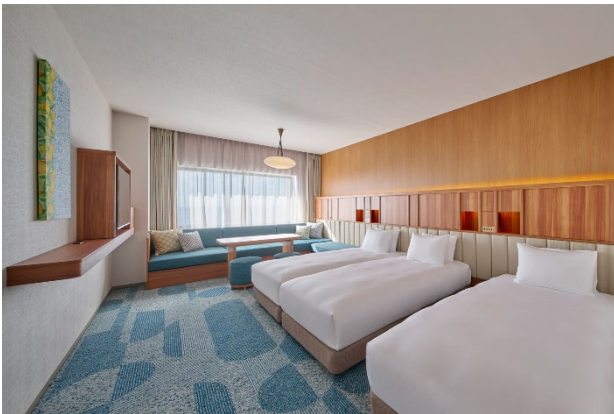

■ 客室

<コンセプトルーム 2F>

ユニークな世界観に没入する3つのコンセプトルームをご用意しております。どのお部屋もまるで物語の中に迷い込んだような幻想的で異国情緒あふれる内装です。

【アラビアン】スーパーリアトリプル

【オーシャン】ファミリーデラックス

【サファリ】スーパーリアトリプル

<スタンダードフロア 3F~13F>

世界の4つの海をテーマにデザインされた客室が、旅のプロローグとエピローグを彩ります。部屋タイプにより最大4名~6名まで宿泊可能で、全客室に電子レンジを完備しています。大きなテーブルを囲み、ファミリーや友人グループでゆったりとお過ごしいただけます。

2名1室（朝食付）23,400円～

コンセプトフロア 【アラビアン】スーパーリアトリプル

2名1室（朝食付）26,200円～

THE ROYAL PARK
MAIHAMA RESORT TOKYO-BAY

■ レストラン

2Fに位置する「THE COMPASS」は、「世界の食を旅するレストラン」をテーマに多国籍buffetの朝食をご用意しております。ソファ席も多く配した明るいリゾート空間で、家族や仲間との会話も弾みます。