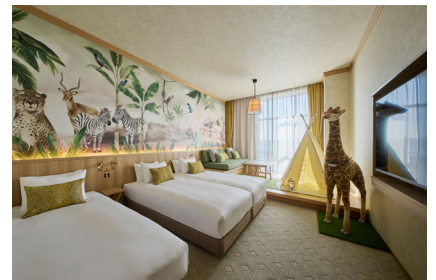

■ “TRAVELOGUE＝異国の旅の記憶”を体現する、異国情緒あふれる滞在体験

「Nostalgic」「Exotic」「Resort」をキーワードに、異国を旅したかのような鮮やかな印象と、どこか懐かしく心安らぐ温かさを併せ持つ空間を創り上げました。

ホテルに一步足を踏み入れると、空間のシンボルとなる大きな木の階段や、世界各地の絵本・おもちゃ・オブジェが出迎え、待ち時間さえも旅のひとつコマとして楽しめるエントランスが広がります。館内の随所には、旅の記憶や余韻を呼び覚ます仕掛けを散りばめ、滞在のはじまりから終わりまで、非日常の高揚感が途切れることのない時間をご提供します。

■ 客室

<コンセプトルーム 2F>

ユニークな世界観に没入する3つのコンセプトルームをご用意しております。どのお部屋もまるで物語の中に迷い込んだような幻想的で異国情緒あふれる内装です。

【アラビアン】スーパーリアトリプル

【オーシャン】ファミリーデラックス

【サファリ】スーパーリアトリプル

<スタンダードフロア 3F~13F>

世界の4つの海をテーマにデザインされた客室が、旅のプロローグとエピローグを彩ります。部屋タイプにより最大4名~6名まで宿泊可能で、全客室に電子レンジを完備しています。大きなテーブルを囲み、ファミリーや友人グループでゆったりとお過ごしいただけます。

2名1室（朝食付）23,400円～

コンセプトフロア 【アラビアン】スーパーリアトリプル

2名1室（朝食付）26,200円～

THE ROYAL PARK
MAIHAMA RESORT TOKYO-BAY

■ レストラン

2Fに位置する「THE COMPASS」は、「世界の食を旅するレストラン」をテーマに多国籍buffetの朝食をご用意しております。ソファ席も多く配した明るいリゾート空間で、家族や仲間との会話も弾みます。