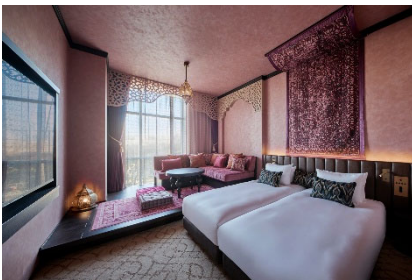

■ “TRAVELOGUE＝異国の旅の記憶”を体現する、異国情緒あふれる滞在体験

「Nostalgic」「Exotic」「Resort」をキーワードに、異国を旅したかのような鮮やかな印象と、どこか懐かしく心安らぐ温かさを併せ持つ空間を創り上げました。

ホテルに一步足を踏み入れると、空間のシンボルとなる大きな木の階段や、世界各地の絵本・おもちゃ・オブジェが出迎え、待ち時間さえも旅のひとつコマとして楽しめるエントランスが広がります。館内の随所には、旅の記憶や余韻を呼び覚ます仕掛けを散りばめ、滞在のはじまりから終わりまで、非日常の高揚感が途切れることのない時間をご提供します。

■ 客室

<コンセプトルーム 2F>

ユニークな世界観に没入する3つのコンセプトルームをご用意しております。どのお部屋もまるで物語の中に迷い込んだような幻想的で異国情緒あふれる内装です。

【アラビアン】スーパーリアトリプル

【オーシャン】ファミリーデラックス

【サファリ】スーパーリアトリプル

<スタンダードフロア 3F~13F>

世界の4つの海をテーマにデザインされた客室が、旅のプロローグとエピローグを彩ります。部屋タイプにより最大4名~6名まで宿泊可能で、全客室に電子レンジを完備しています。大きなテーブルを囲み、ファミリーや友人グループでゆったりとお過ごしいただけます。