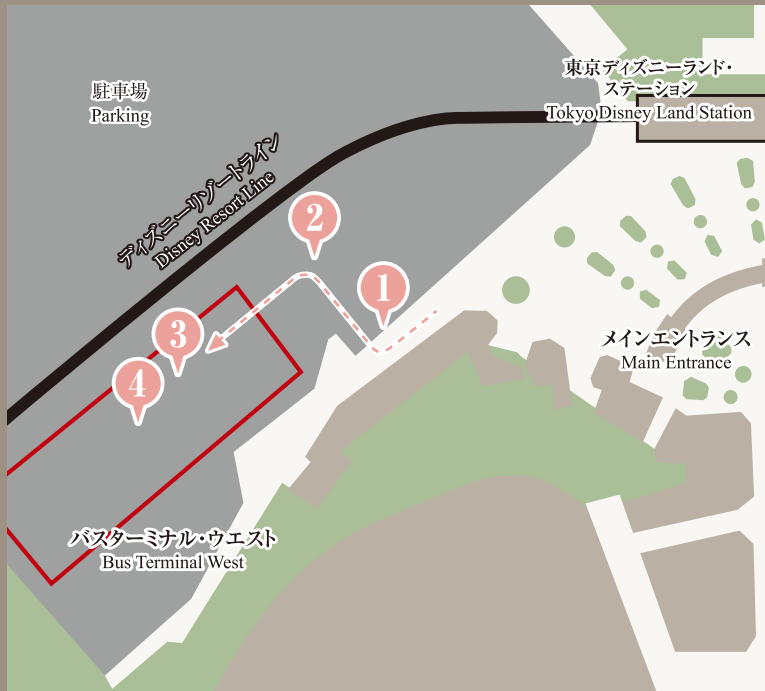

バス乗降場のご案内

Bus Boarding Area Guide for Tokyo Disneyland and Tokyo DisneySea

右記のラッピングバスにご乗車ください。
THEのマークが目印です。

Please ride the bus shown here to the right.

無料送迎シャトルバスは、ザ ロイヤルパークホテル 舞浜リゾート 東京ベイ
ご宿泊者様専用です。

The complimentary shuttle bus is only for guests staying at The Royal Park Hotel Maihama Resort Tokyo-Bay.

東京ディズニーランド バス乗降場 Tokyo Disneyland

1 一つ目の「送迎バス専用乗降場」看板の案内にしたがって右へ。
Go right as indicated by the first sign for the shuttle bus boarding area.

2 2つ目の「送迎バス専用乗降場」看板の案内にしたがって左へ。
Go left as indicated by the second sign for the shuttle bus boarding area.

3 青い「送迎バス専用乗降場」看板が見えたら到着です。
You've arrived when you see the blue sign for the shuttle bus boarding area.

4 看板の奥側が駐車スペースとなっております。
The shuttle bus boarding area is located behind the sign.

東京ディズニーシー バス乗降場 Tokyo Disney Sea

1 バスターミナルを右手に真っ直ぐ直進します。
Continue straight ahead with the bus terminal on your right.

2 横断歩道が見えたら、横断歩道に沿って右へ。
When you see the crosswalk, cross and go right.

3 青い「送迎バス専用乗降場」看板が見えたら到着です。
You've arrived when you see the blue sign for the shuttle bus boarding area.