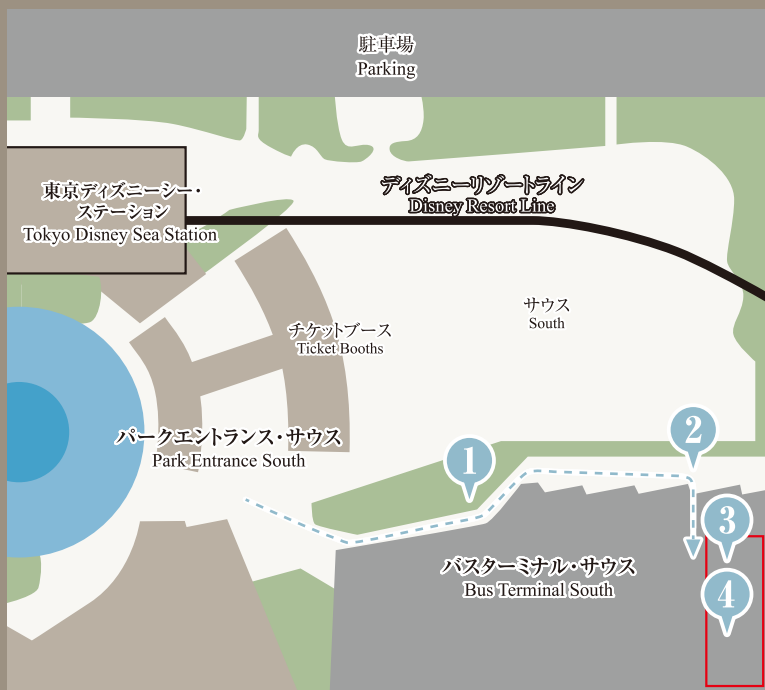

バス乗降場のご案内

Bus Boarding Area Guide for Tokyo Disneyland and Tokyo DisneySea

右記のラッピングバスにご乗車ください。
THEのマークが目印です。

Please ride the bus shown here to the right.

無料送迎シャトルバスは、ザ ロイヤルパークホテル 舞浜リゾート 東京ベイ
ご宿泊者様専用です。

The complimentary shuttle bus is only for guests staying at The Royal Park Hotel Maihama Resort Tokyo-Bay.

東京ディズニーランド バス乗降場 Tokyo Disneyland

1 一つ目の「送迎バス専用乗降場」看板の案内にしたがって右へ。
Go right as indicated by the first sign for the shuttle bus boarding area.

2 2つ目の「送迎バス専用乗降場」看板の案内にしたがって左へ。
Go left as indicated by the second sign for the shuttle bus boarding area.

3 青い「送迎バス専用乗降場」看板が見えたら到着です。
You've arrived when you see the blue sign for the shuttle bus boarding area.

4 看板の奥側が駐車スペースとなっております。
The shuttle bus boarding area is located behind the sign.

東京ディズニーシー バス乗降場 Tokyo Disney Sea

1 バスターミナルを右手に真っ直ぐ直進します。
Continue straight ahead with the bus terminal on your right.

2 横断歩道が見えたら、横断歩道に沿って右へ。
When you see the crosswalk, cross and go right.

3 青い「送迎バス専用乗降場」看板が見えたら到着です。
You've arrived when you see the blue sign for the shuttle bus boarding area.