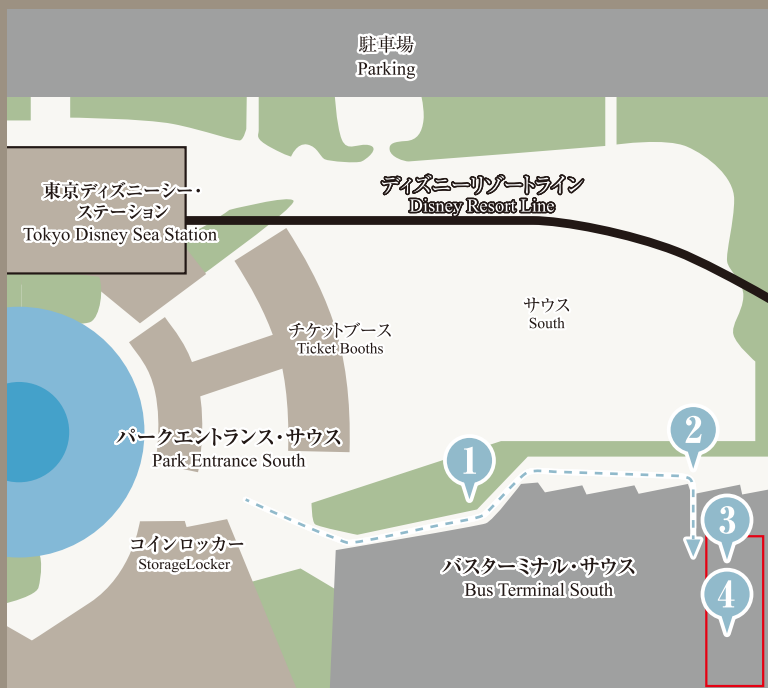

バス乗降場のご案内

Bus Boarding Area Guide for Tokyo Disneyland and Tokyo DisneySea

右記のラッピングバスにご乗車ください。
THEのマークが目印です。

Please ride the bus shown here to the right.

無料送迎シャトルバスは、ザ ロイヤルパークホテル 舞浜リゾート 東京ベイ
ご宿泊者様専用です。

The complimentary shuttle bus is only for guests staying at The Royal Park Hotel Maihama Resort Tokyo-Bay.

東京ディズニーランド バス乗降場 Tokyo Disneyland

一つ目の「送迎バス専用乗降場」
看板の案内にしたがって右へ。
Go right as indicated by the first sign
for the shuttle bus boarding area.

左側に駐車場がございます。
そのまま道なりに直進してください。
There is a parking lot on the left.
Please continue straight ahead
along the road.

青い「送迎バス専用乗降場」看板が
見えたら到着です。
You've arrived when you see the blue
sign for the shuttle bus boarding area.

東京ディズニーシー バス乗降場 Tokyo Disney Sea

バスターミナルを右手に真っ直ぐ
直進します。
Continue straight ahead with the
bus terminal on your right.

横断歩道が見えたら、横断歩道に
沿って右へ。
When you see the crosswalk,
cross and go right.

青い「送迎バス専用乗降場」看板が
見えたら到着です。
You've arrived when you see the blue
sign for the shuttle bus boarding area.

看板の奥側が駐車スペースとなっ
ております。
The shuttle bus boarding area is
located behind the sign.