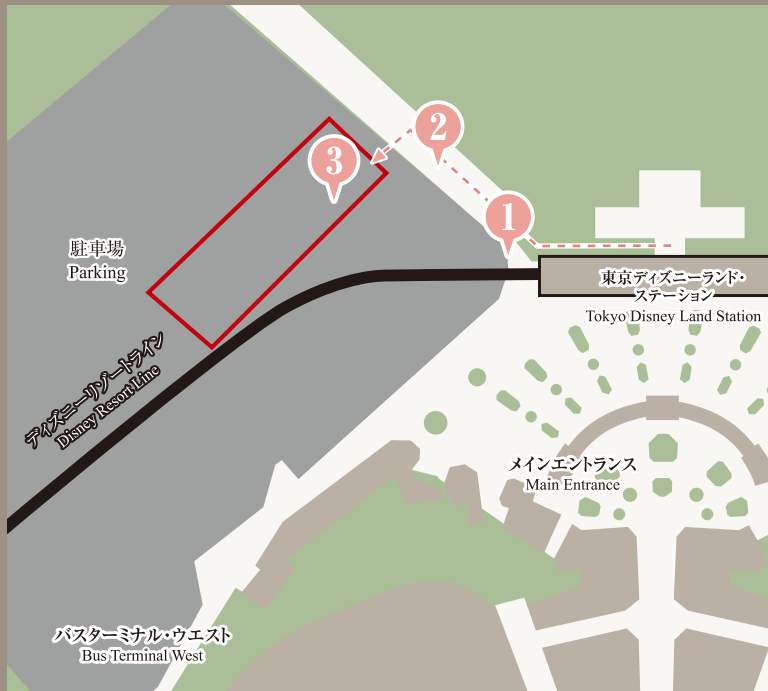

バス乗降場のご案内

Bus Boarding Area Guide for Tokyo Disneyland and Tokyo DisneySea

右記のラッピングバスにご乗車ください。
THEのマークが目印です。

Please ride the bus shown here to the right.

無料送迎シャトルバスは、ザ ロイヤルパークホテル 舞浜リゾート 東京ベイ
ご宿泊者様専用です。

The complimentary shuttle bus is only for guests staying at The Royal Park Hotel Maihama Resort Tokyo-Bay.

東京ディズニーランド バス乗降場 Tokyo Disneyland

一つ目の「送迎バス専用乗降場」
看板の案内にしたがって右へ。
Go right as indicated by the first sign
for the shuttle bus boarding area.

左側に駐車場がございます。
そのまま道なりに直進してください。
There is a parking lot on the left.
Please continue straight ahead
along the road.

青い「送迎バス専用乗降場」看板が
見えたら到着です。
You've arrived when you see the blue
sign for the shuttle bus boarding area.

東京ディズニーシー バス乗降場 Tokyo Disney Sea

バスターミナルを右手に真っ直ぐ
直進します。
Continue straight ahead with the
bus terminal on your right.

横断歩道が見えたら、横断歩道に
沿って右へ。
When you see the crosswalk,
cross and go right.

青い「送迎バス専用乗降場」看板が
見えたら到着です。
You've arrived when you see the blue
sign for the shuttle bus boarding area.

看板の奥側が駐車スペースとなっ
ております。
The shuttle bus boarding area is
located behind the sign.