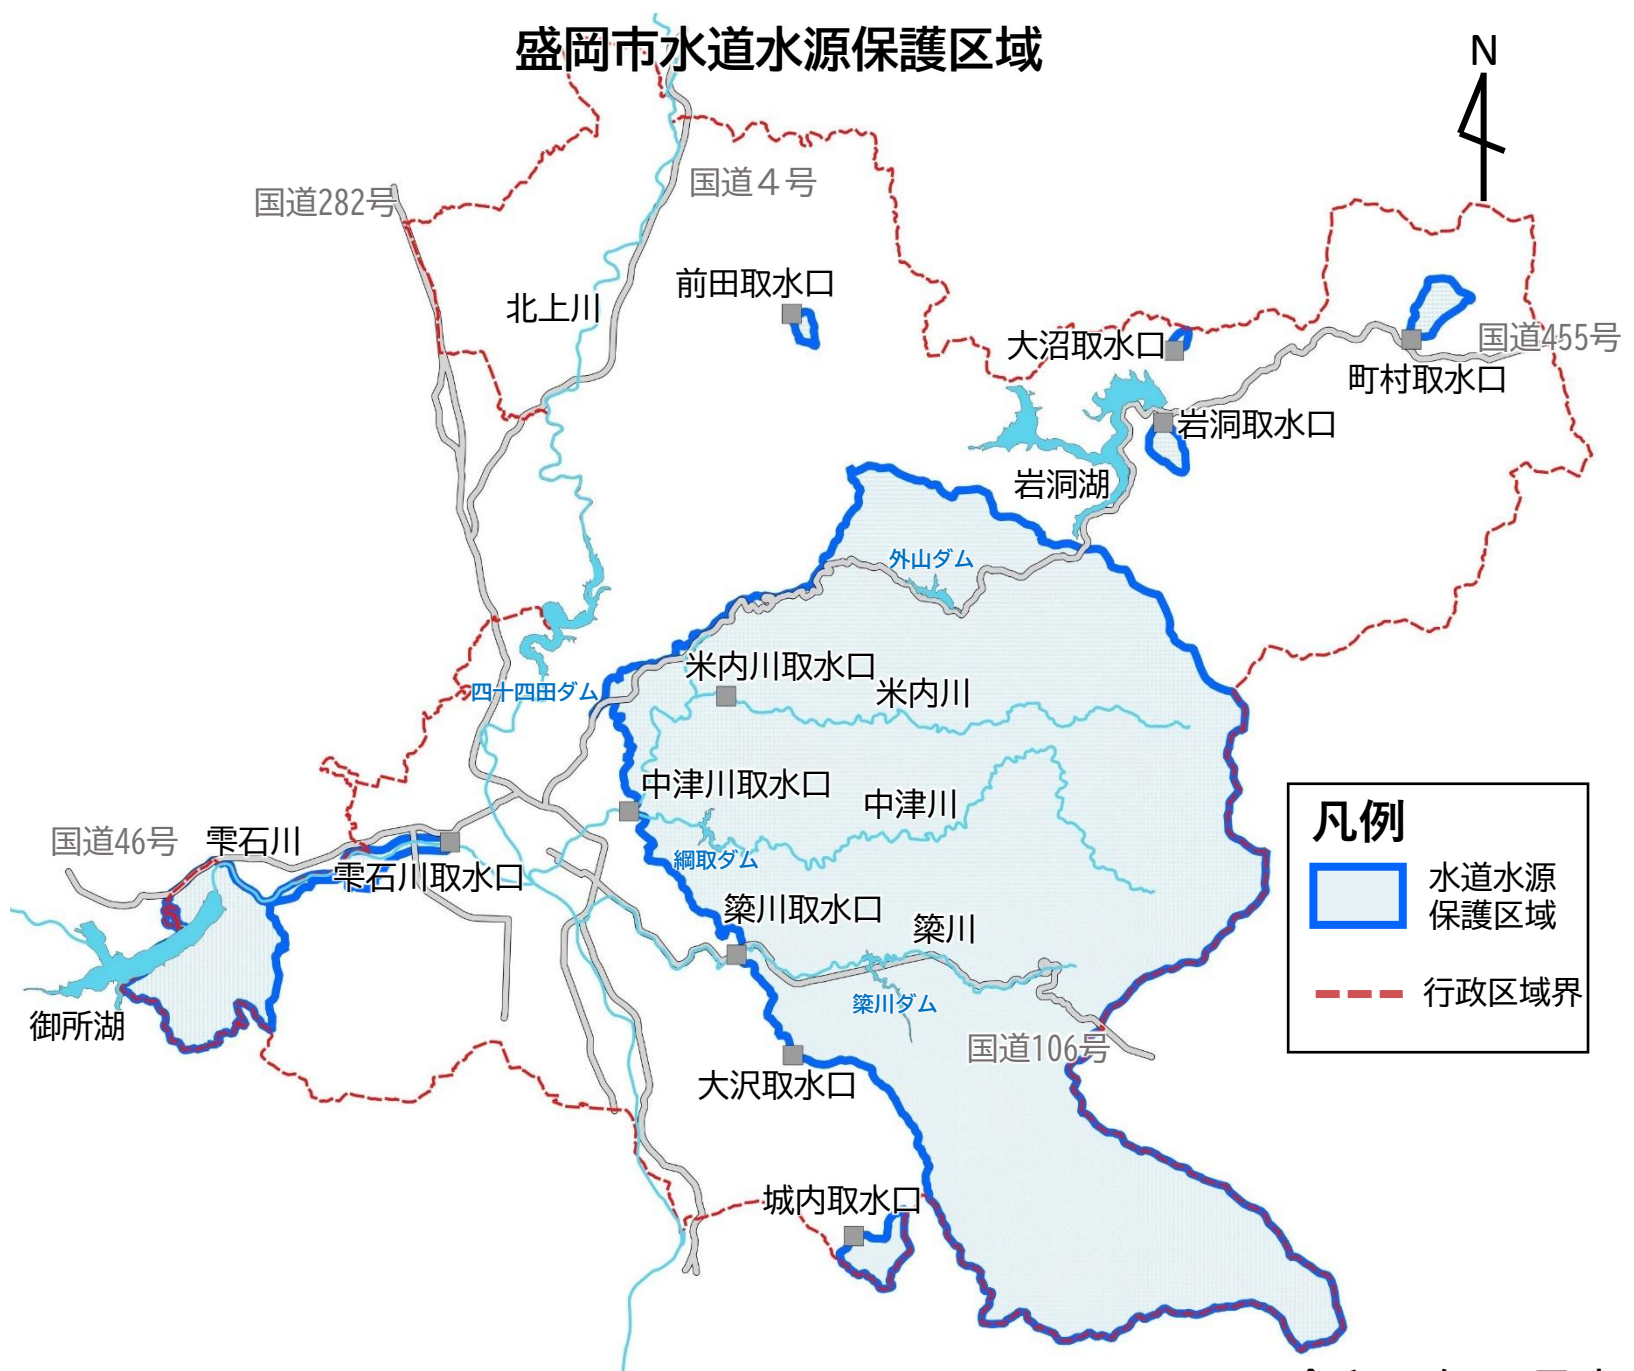

# 盛岡市水道水源保護区域

※令和8年3月末時点