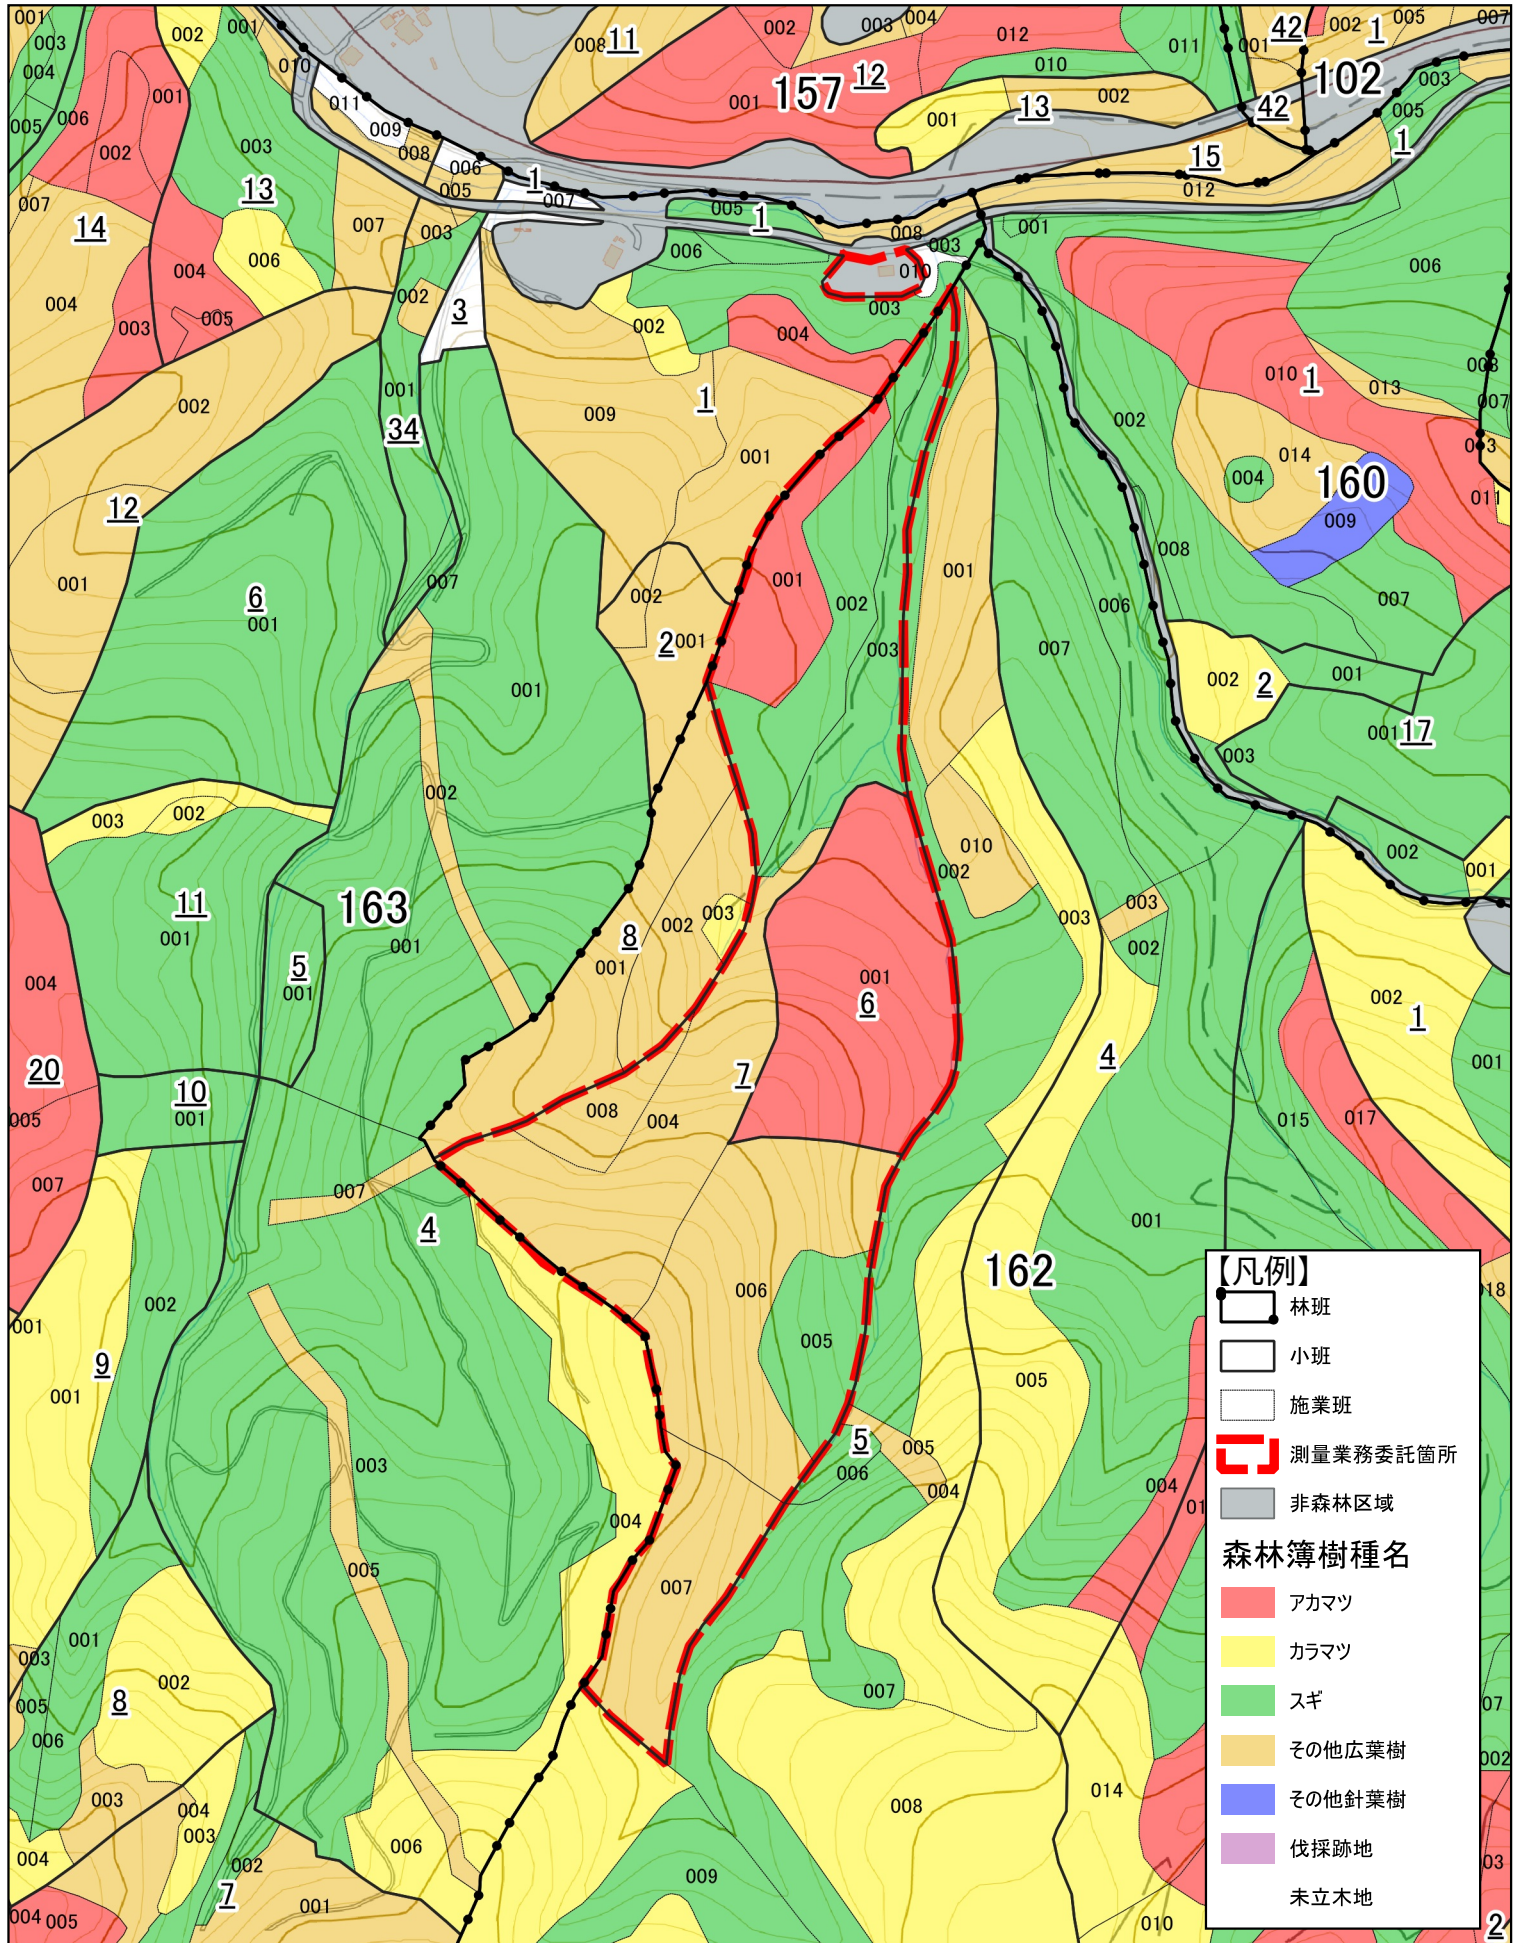

縮尺: 1:5,000

位置図

0 100 200 300 400 500 m

林小班: 岩手県森林簿(令和2年度・岩手県農林水産部森林整備課)電子地図(国土地理院)を加工して作成  
※複製・譲渡等禁止

「測量業務委託箇所」は、岩手県森林簿の  
小班単位で図示したものであり、正しいもの  
ではありません。(地籍調査未実施)。  
当該図面は実測や現地調査によるものではない  
ことから、正確なものではありません。

縮尺: 1:5,000

位置図

# 樹種区分図

**【凡例】**

- 林班
- 小班
- 施業班
- 測量業務委託箇所
- 非森林区域

**森林簿樹種名**

- アカマツ
- カラマツ
- スギ
- その他広葉樹
- その他針葉樹
- 伐採跡地
- 未立木地

0 100 200 300 400 500 m

林小班: 岩手県森林簿(令和2年度・岩手県農林水産部森林整備課)  
 電子地図(国土地理院)を加工して作成  
 ※複製・譲渡等禁止

「測量業務委託箇所」は、岩手県森林簿の  
 小班単位で図示したものであり、正しいもの  
 ではありません。(地籍調査未実施)。  
 当該図面は実測や現地調査によるものではない  
 ことから、正確なものではありません。