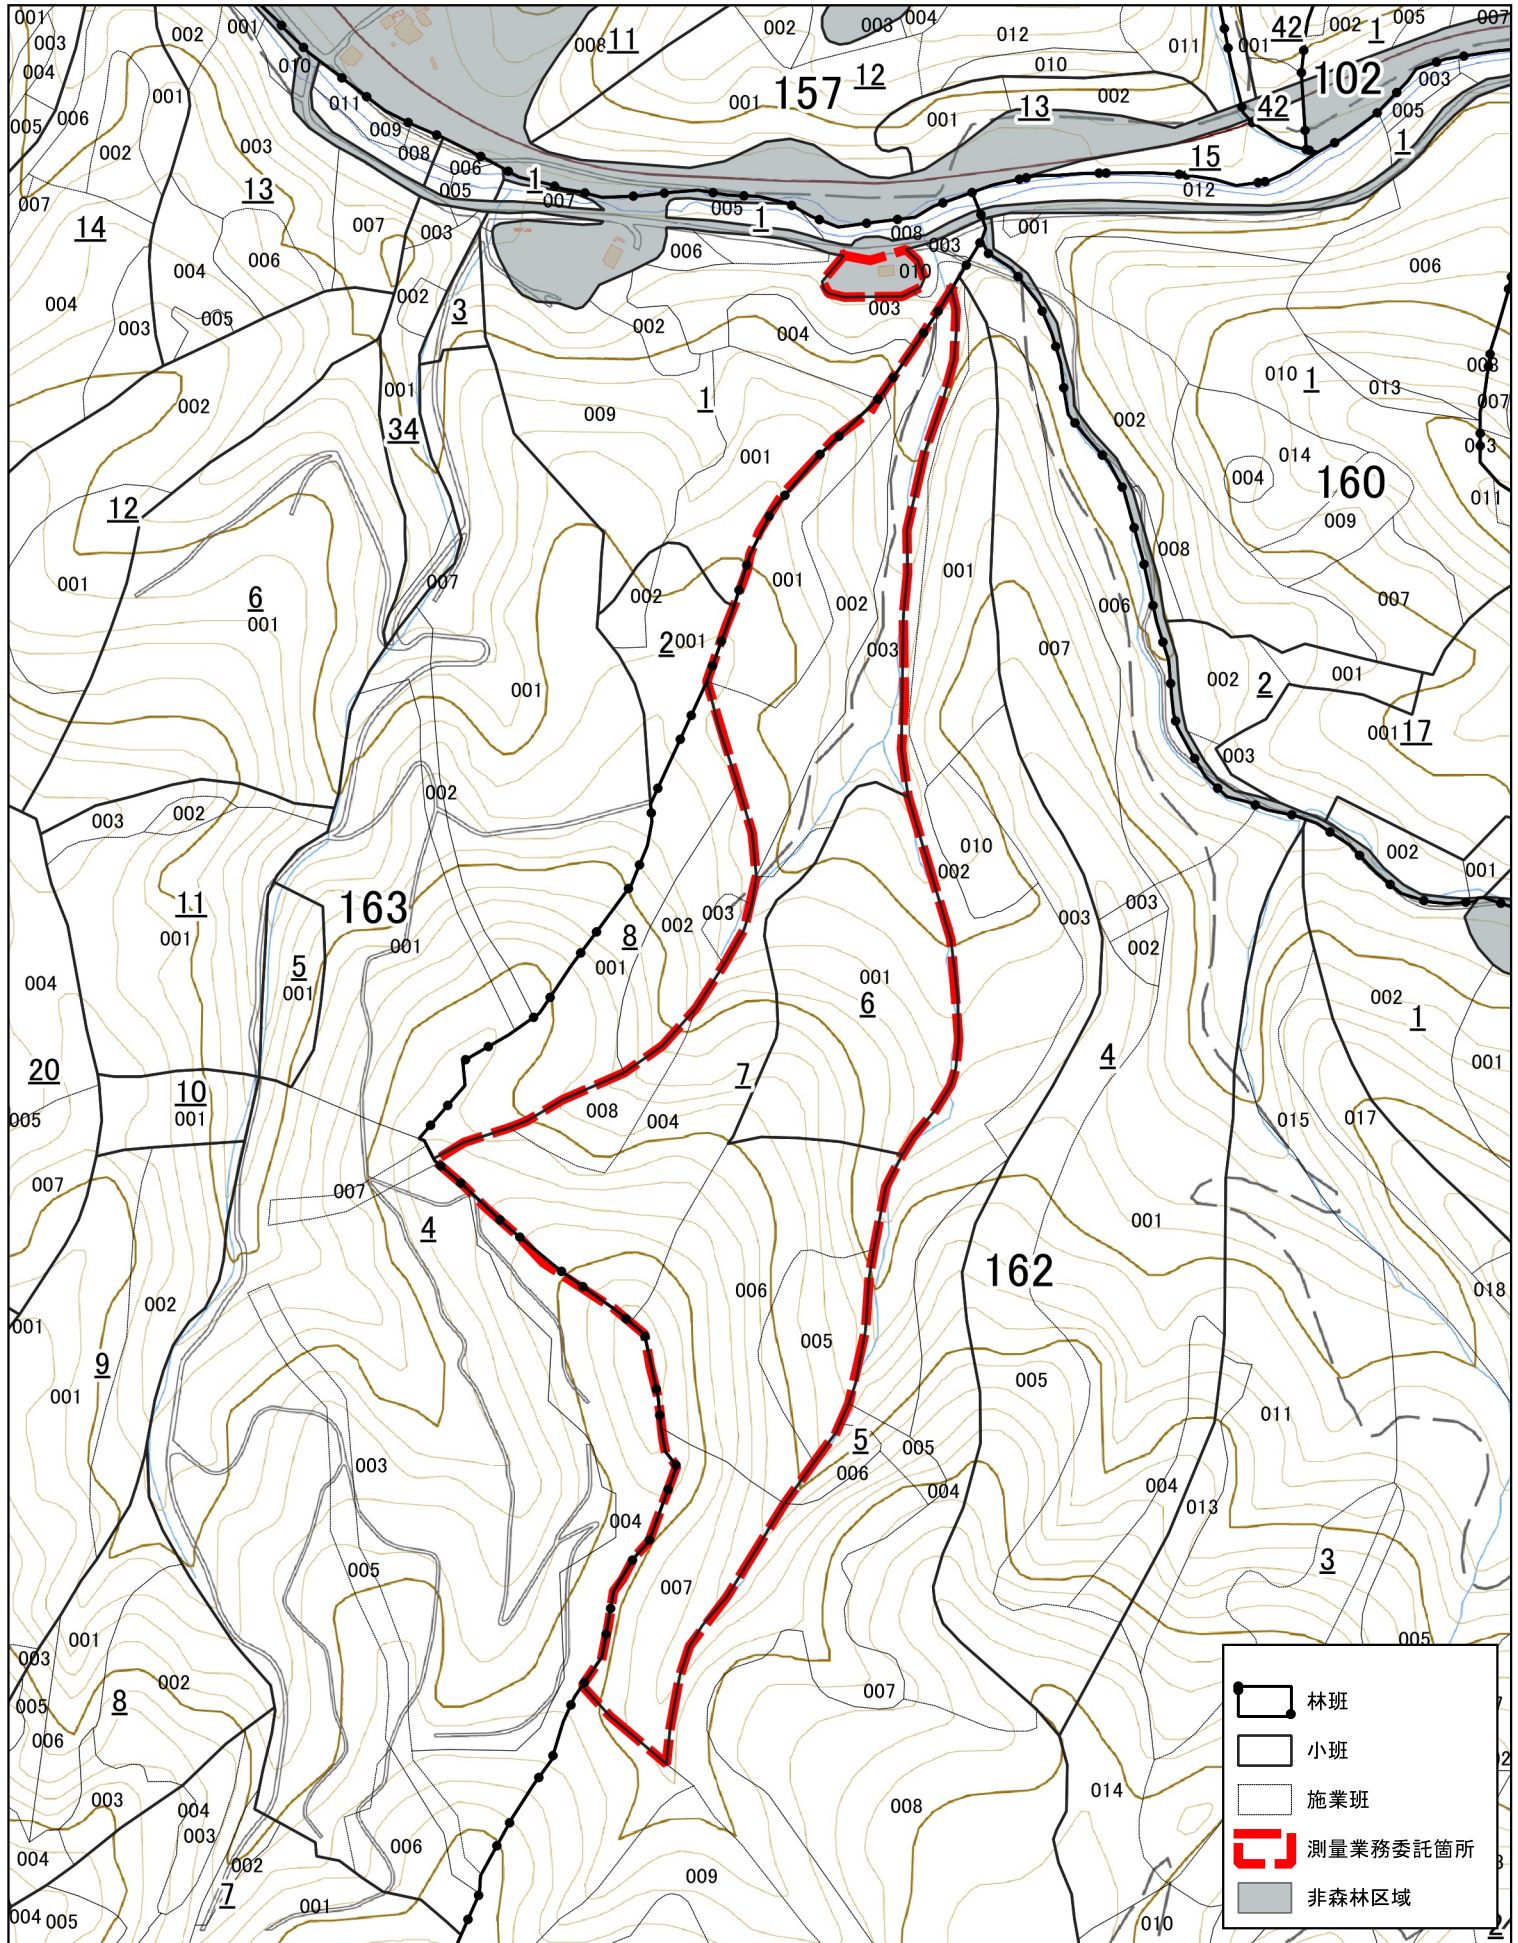

縮尺: 1:5,000

位置図

0 100 200 300 400 500 m

林小班: 岩手県森林簿(令和2年度・岩手県農林水産部森林整備課)電子地図(国土地理院)を加工して作成  
※複製・譲渡等禁止

「測量業務委託箇所」は、岩手県森林簿の  
小班単位で図示したものであり、正しいもの  
ではありません。(地籍調査未実施)。  
当該図面は実測や現地調査によるものではない  
ことから、正確なものではありません。

縮尺: 1:5,000

位置図

# 樹種区分図

**【凡例】**

- 林班
- 小班
- 施業班
- 測量業務委託箇所
- 非森林区域

**森林簿樹種名**

- アカマツ
- カラマツ
- スギ
- その他広葉樹
- その他針葉樹
- 伐採跡地
- 未立木地

0 100 200 300 400 500 m

林小班: 岩手県森林簿(令和2年度・岩手県農林水産部森林整備課)  
 電子地図(国土地理院)を加工して作成  
 ※複製・譲渡等禁止

「測量業務委託箇所」は、岩手県森林簿の  
 小班単位で図示したものであり、正しいもの  
 ではありません。(地籍調査未実施)。  
 当該図面は実測や現地調査によるものではない  
 ことから、正確なものではありません。