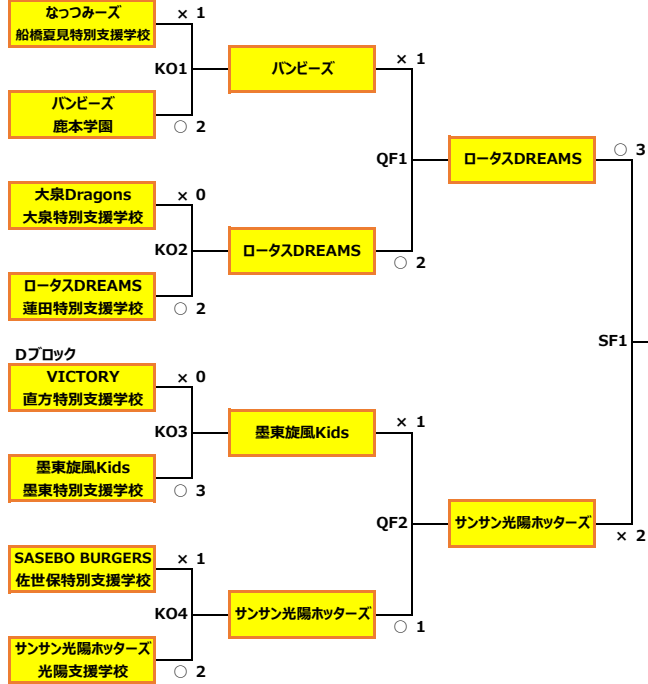

第10回全国ボッチャ選抜甲子園 対戦トーナメント

Aブロック

Bブロック