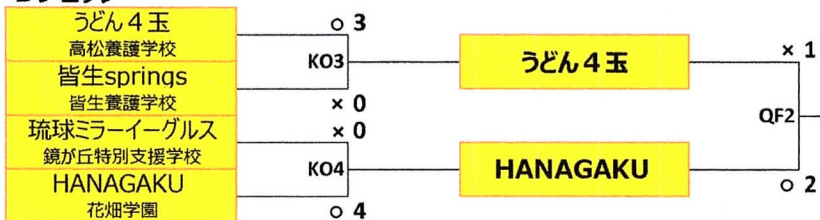

第8回全国ボッチャ選抜甲子園 対戦トーナメント

Aブロック

Dブロック

Bブロック

Cブロック