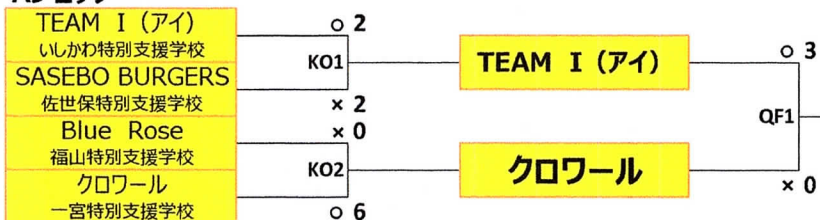

第8回全国ボッチャ選抜甲子園 対戦トーナメント

Aブロック

Dブロック

Bブロック

Cブロック