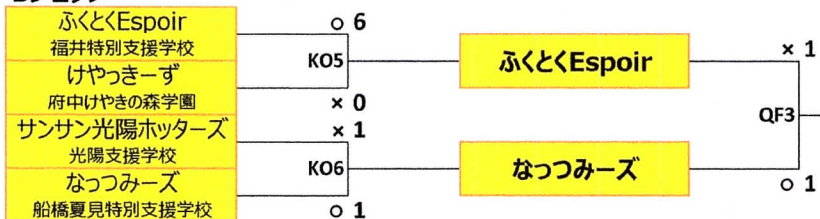

第8回全国ボッチャ選抜甲子園 対戦トーナメント

Aブロック

Dブロック

Bブロック

Cブロック