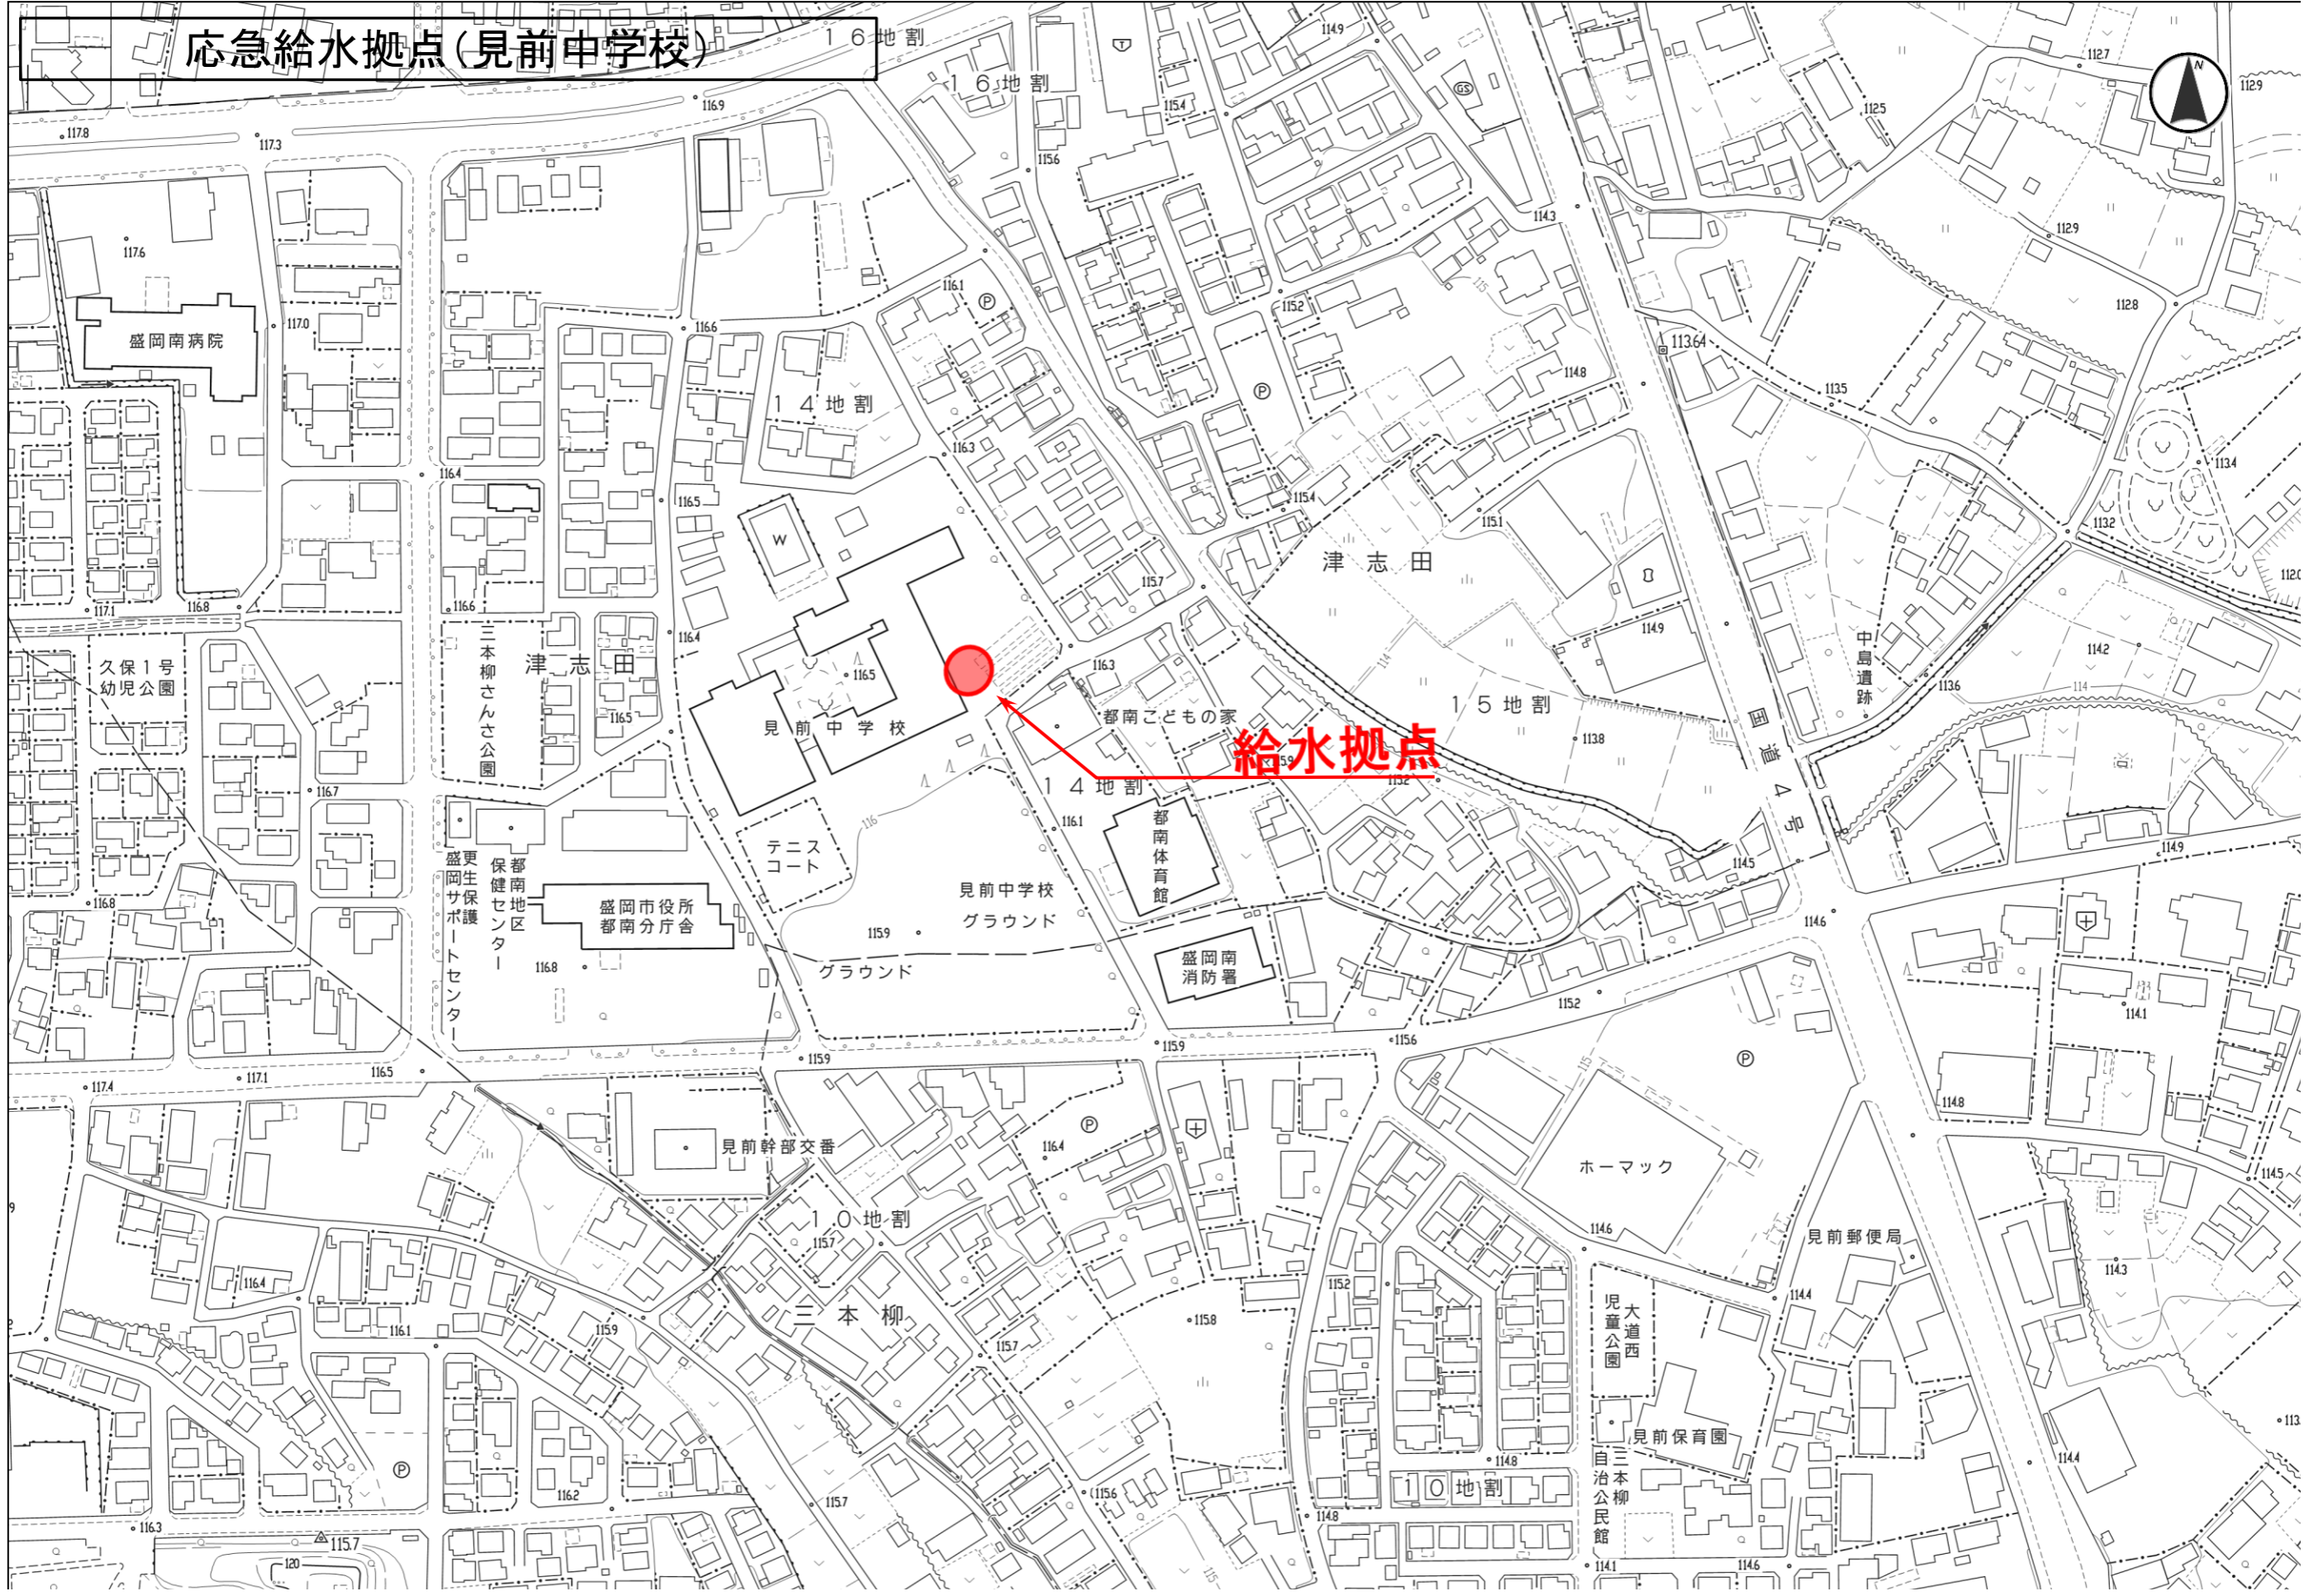

応急給水拠点(見前中学校)

給水拠点