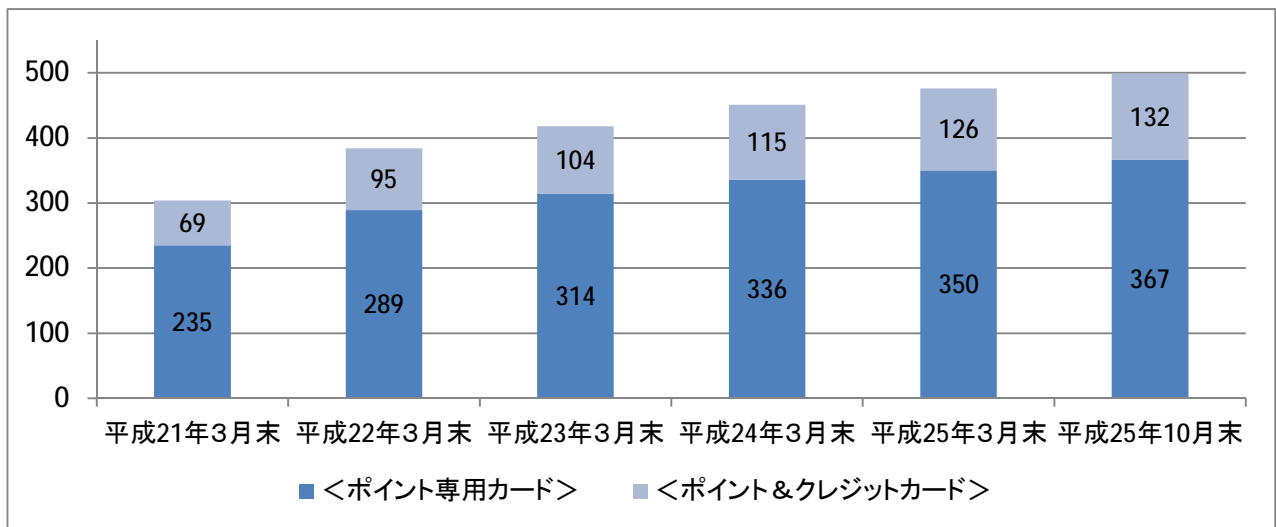

2. カード会員数の推移

(単位:千人)

	えんてつカード会員数計	<ポイント専用カード>	<ポイント&クレジット カード>
平成21年3月末	304	235	69
平成22年3月末	384	289	95
平成23年3月末	419	314	104
平成24年3月末	452	336	115
平成25年3月末	477	350	126
平成25年10月末	500	367	132

※千人未満切り捨て表示

3. えんてつカード 50 万人達成キャンペーンについて

1) 実施期間 平成 26 年 1 月 4 日 (土) ~31 日 (金)

2) 内容

①総勢 1 万名様にえんてつポイント総額 500 万ポイントプレゼント (毎週抽選で 2,500 名様に 500 ポイントプレゼントを 4 週連続で実施)

②えんてつポイント抽選会 (遠鉄グループ各社で、ポイントを使った空くじなしの抽選会)

③えんてつポイントでお得な商品交換 (遠鉄グループ各社で、ポイントで交換できるお得な商品・サービスを提供)

④遠鉄グループ各社で 50 万人達成セールやイベントを実施

など

※キャンペーンの内容は変更する場合があります。