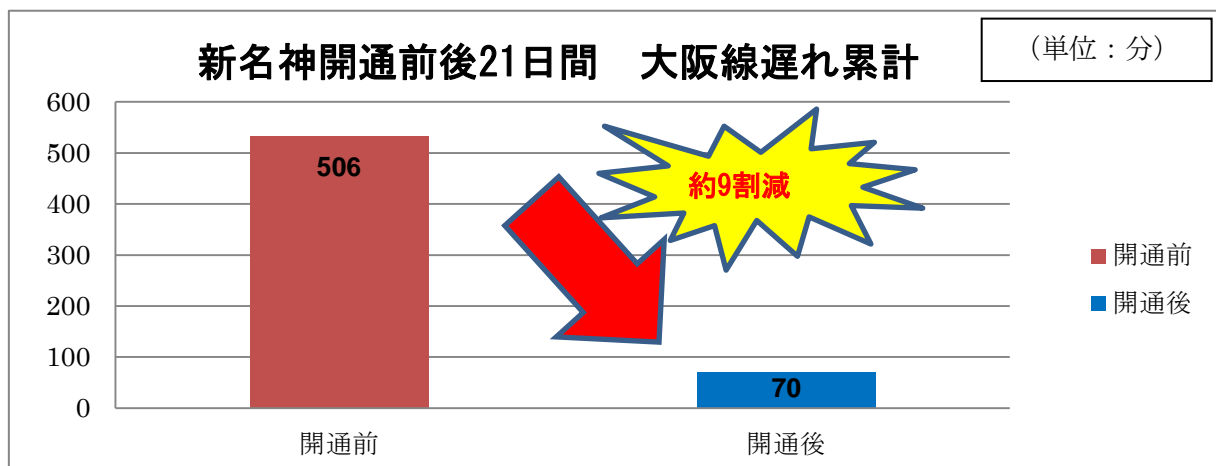

各位

遠鉄高速バス e-LineR 大阪線 新名神開通記念 イーライナーで大阪へ行こう！キャンペーンについて

遠州鉄道株式会社（社長：齊藤 薫）および西日本ジェイアールバス株式会社にて共同運行している高速バス「e-LineR（イーライナー）大阪線」において、2019年3月17日の新名神高速道路「新四日市 JCT」～「亀山西 JCT」間の開通に伴い、「亀山 JCT」付近の渋滞が解消され、定時性が大きく改善しました。

浜松方面から京阪神方面へのお出かけの際に、より便利にお使いいただけるようになったことから、当路線を利用したバンビツアー旅行商品につきまして、以下の通りキャンペーンを実施致します。

下記詳細となりますので、是非ご案内方、お取り計らいの程、宜しくご願ひ申し上げます。

記

1. 新名神高速道路「新四日市 JCT」～「亀山西 JCT」開通の効果

2019年3月17日の新名神高速道路「新四日市 JCT」～「亀山西 JCT」間の開通により、渋滞発生箇所であった新名神高速道路「亀山 JCT」付近の渋滞が解消されました。

・イーライナー大阪線の同区間における遅れ（復路：大阪→浜松）

10分以上の遅れ発生回数： **開通前 21日間：10回 → 開通後 21日間：0回**
同区間の往復の遅れ累計も約9割減少し、定時性が大きく改善しました。

※開通前後 21 日間の、新名神開通区間を含む刈谷 PA～甲南 PA 間の当社運行便の設定所要時間に対する遅れ（往復計）