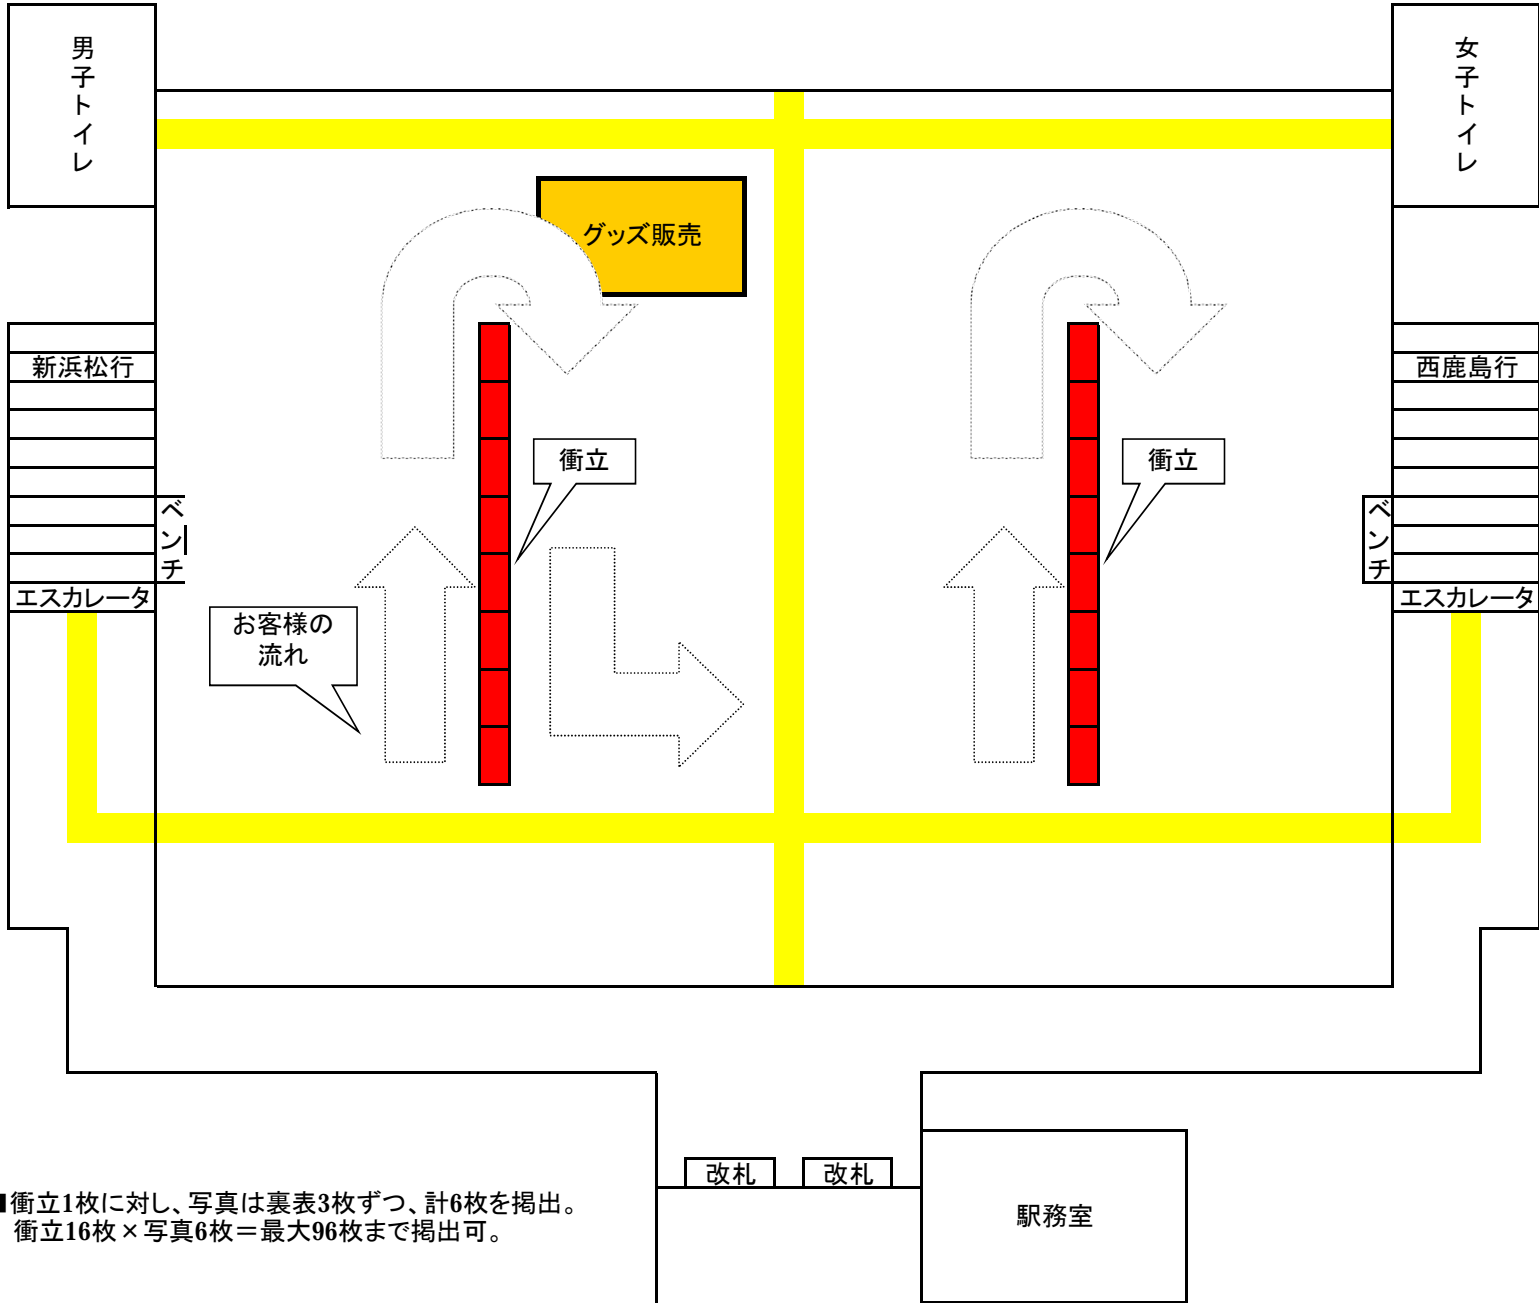

無料

最終日(12月23日)は
駅&電車部品の即売会を開催

10:00～15:00
展示スペース内にて

- ◆ 駅名看板
- ◆ 電車の前照灯
- ◆ つり革
- ◆ ジグソーパズル入り電車缶
(遠州鉄道創立70周年記念グッズ)

などを販売予定

《お客様にお願いします》

- ・ご来場の際は公共交通機関をご利用ください。
- ・展示点数は変更となる場合がございます。あらかじめご了承ください。

《お問い合わせ》

遠州鉄道株式会社 鉄道営業所 電話 053-435-0221
営業時間 [月～土] 9:30～18:00 [日・祝] 9:30～17:00

上島駅レイアウト

■ 衝立1枚に対し、写真は裏表3枚ずつ、計6枚を掲出。
衝立16枚 × 写真6枚 = 最大96枚まで掲出可。