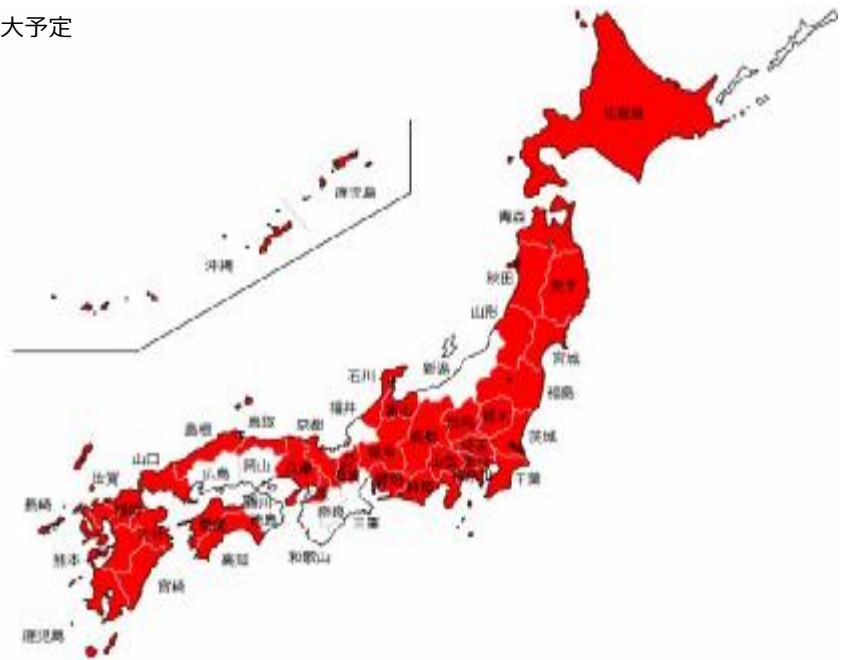

【全国乗り物コロカ制覇の旅 概要】

全国 62 の公共交通事業者で「コロカ」対象きっぷを購入すると、各社の「乗り物コロカ」を入手できます。乗り物コロカ裏面のシリアル番号をコロニーな生活内でユーザが入力すると、各社オリジナルデザインのデジタルアイテム「●●●の模型」を獲得することができます。

さらに「乗り物コロカ」入力で、各社ごとに用意された「デジタルスタンプラリー」に参加できます。指定された駅や観光地、デジタル上のお土産を集めるミッションをクリアすると、クリア数に応じて限定デジタルアイテム「乗り物コロカ旅なテーマ[昼][夕][夜]」や「乗り物コロカ旅金貨」などを獲得することができます。

対象交通事業者(順不同)：

※2013年8月5日時点。今後、順次全国に拡大予定

北海道 北海道旅客鉄道 (JR 北海道)

北海道・茨城県 商船三井フェリー

青森県 青い森鉄道

青森県 弘南鉄道

青森県 津軽鉄道

岩手県 三陸鉄道

岩手県 IGR いわて銀河鉄道

秋田県 由利高原鉄道

秋田県 秋田内陸縦貫鉄道

山形県 山形鉄道

宮城県・福島県 阿武隈急行

福島県 会津鉄道

福島県 福島交通

群馬県・栃木県 わたらせ渓谷鐵道

群馬県 上信電鉄

群馬県 上毛電気鉄道

茨城県 関東鉄道

茨城県 ひたちなか海浜鉄道

茨城県・栃木県 真岡鐵道

埼玉県 秩父鉄道

東京都・埼玉県・栃木県 東武トラベル

東京都・神奈川県 小田急電鉄

神奈川県 神奈川中央交通

神奈川県 大山観光電鉄

神奈川県 小田急箱根ホールディングス

神奈川県・静岡県 伊豆箱根鉄道

千葉県 いすみ鉄道

千葉県 銚子電鉄

千葉県 小湊鐵道

静岡県 伊豆急行

静岡県 天竜浜名湖鉄道

静岡県 遠州鉄道

石川県 北陸鐵道

石川県 のと鐵道

富山県 富山地方鐵道

山梨県 富士急行

長野県 アルピコ交通 (松本電気鐵道)

長野県 上田電鉄

愛知県・岐阜県 名古屋鐵道

大阪府・兵庫県・大分県・鹿児島県 フェリーさんふらわあ

大阪府・京都府・滋賀県 京阪電気鐵道

大阪府・長崎県 **Peach Aviation**

滋賀県 近江鐵道

愛媛県・大分県 宇和島運輸フェリー

鳥取県 若桜鐵道

島根県 一畑電車

山口県 錦川鐵道

高知県 土佐くろしお鐵道

福岡県 西日本鐵道 (自動車事業、鐵道事業)

福岡県 平成筑豊鐵道

福岡県 筑豊電気鐵道

長崎県・佐賀県 松浦鐵道

長崎県 島原鐵道

熊本県 熊本電気鐵道

熊本県・鹿児島県 肥薩おれんじ鐵道

熊本県 天草エアライン

熊本県 くま川鐵道

熊本県 南阿蘇鐵道

宮崎県 宮崎交通

沖縄県 日本トランスオーシャン航空

沖縄県 琉球エアコムーター

沖縄県 安栄観光