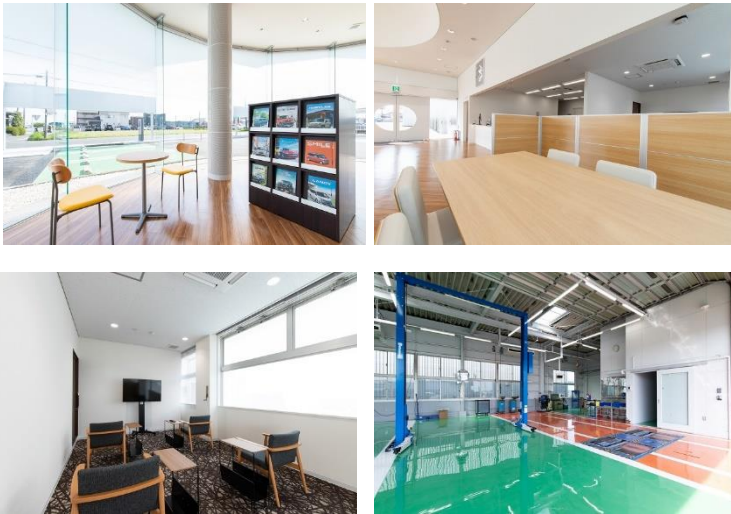

2. オープン記念イベント

開催日	2023年4月22日(土)～23日(日)
時間	10:00～17:00
内容	(1)おたのしみイベントを開催 クレープ、フルーツジュース、ホットドッグ、ホットチーズタコス わたあめ、お弁当など、おいしいものがいっぱいの軽トラ市を開催
	(2)ご来店のお子様にプレゼント わくわく楽しい！駄菓子1分間詰め放題チャレンジ ※対象：小学生まで
	(3)ご来場・ご成約特典 ・ご来場の方限定で軽自動車エンジンオイル交換が1,000円(税込) ・新車をご成約いただいたお客様に炭焼きレストランさわやかのお食事券3,000円分プレゼント

【店内】