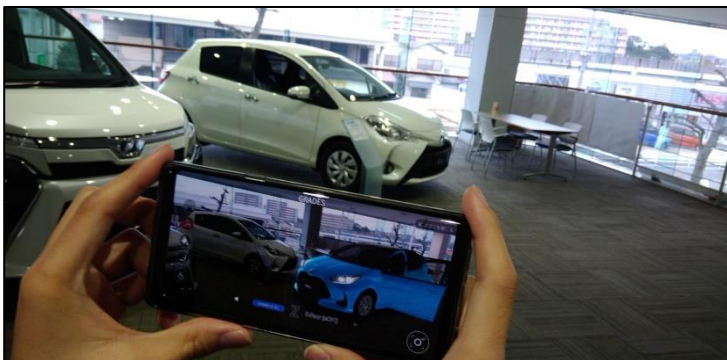

車両確認イメージ

VRシミュレーター

※実際のVRの見え方は上記写真と異なります。

「ヤリスバーチャルカタログ」

[現実]のショールーム

[AR(拡張現実)]のショールーム

ドアの開閉やヘッドライト点灯も可能

サイズや色も自由に変更可能