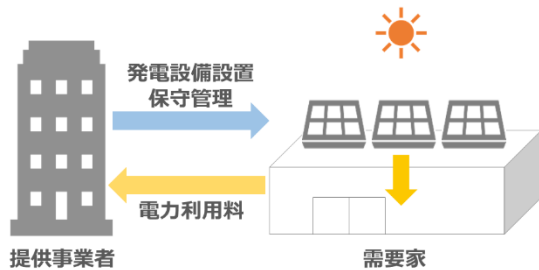

2. 環境に配慮した取組み

(1) 消費電力の約 25%を再生可能エネルギーで賄う

店舗の屋根で発電した電気を自家消費するオンサイト PPA と呼ばれる形式を導入。
災害時には、停電時の補助電源として活用する。

(2) 大型リサイクルステーションを活用した資源回収

ペットボトル、食品トレイ、アルミ缶、スチール缶、紙パック資源の有効活用に取り組む。

オンサイトPPA