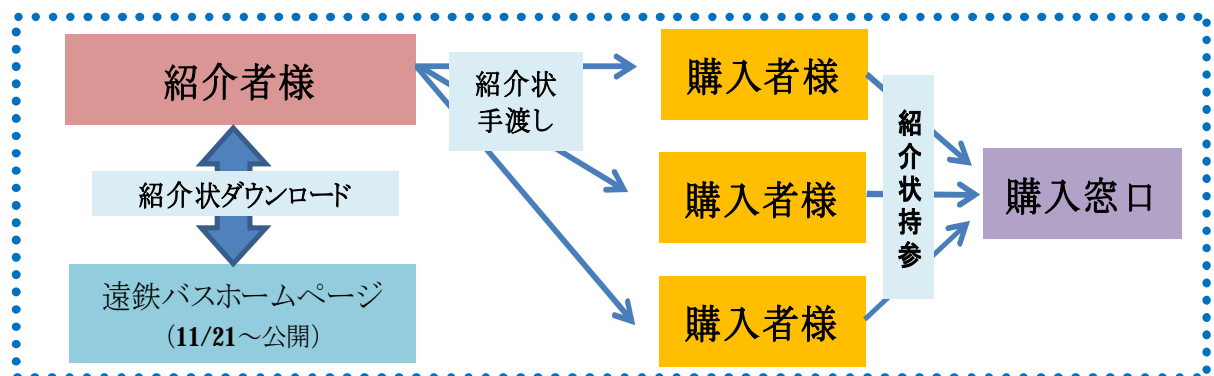

「安心・安全・快適」な移動手段の提供を使命とする公共交通機関として、高齢ドライバーの痛ましい交通事故の報道がされる中、同様の惨劇が繰り返されないよう、弊社では公共交通の利用を推奨しております。その中の取り組みとして、平成 23 年 9 月 1 日より、シルバーワイドフリー定期券「運転免許証返納割引」を実施しています。今回はその購入キャンペーンを企画しました。

(2)実施期間

平成 29 年 12 月 1 日(金)～平成 30 年 2 月 28 日(水)

(3)実施内容

キャンペーン期間中、ご紹介により、シルバーワイドフリー定期券を「運転免許証返納割引」で購入された場合、「紹介者様」、「購入者様」双方にえんてつポイント 500Pをプレゼントします。

①ご紹介からご購入までの流れ

②ご留意点

- イ.複数枚の紹介状をご持参(紹介者 A、紹介者 B…⇔購入者)された場合は、購入者様に 1 通お選び頂きます。
- ロ. 紹介人数の制限はございません。複数人が成約された場合、成約毎にえんてつポイントを付与致します。(紹介者⇔購入者 A、購入者 B…)
- ハ.払戻しをされた場合、えんてつポイントの付与は致しません。
- ニ.えんてつポイントの付与は、平成 30 年 3 月中旬となります。

(4) 期間中の購入件数目標

100 件を目標とし、前年 40 件の 2 倍以上の獲得を目指します。

2. その他(用語補足等)

(1) シルバーワイドフリー定期券

65 歳以上のお客様、または免許を返納された 60 歳以上のお客様を対象に、遠鉄バス・電車全線(e-wing,e-LineRを除く)、一部の自主運行バスでご利用いただける乗り放題の定期券です。

(2) 運転免許証返納割引

65 歳以上の運転免許証返納者に限り、シルバーワイドフリー定期券の初回購入時、通常価格が半額となる制度です。