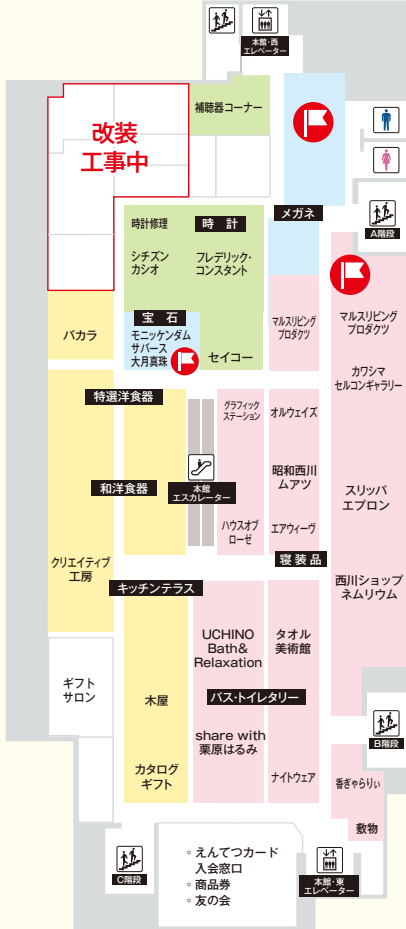

本館 7F

リビング、宝石、 時計、メガネ

※3月10日(火)～16日(月)は改装工事のため、
宝石・時計が仮設営業となります。

特選洋食器、和洋食器、キッチンテラス

20% OFF +

マイセン、リーデル、レンデフロール、
ガラス食器、ストウプ、一般和・洋食器、
漆器、金属食器、一般鍋、調理器具、日用品、
木屋、ティファール、ビタクラフト ほか

10% OFF +

ヘレンド、リヤドロ、カガミクリスタル、
ツェラミカ、ノリタケ、イッタラ、
ル・クルーゼ、ナルミ、レミパン、アラジン、
ソーダストリーム、テーブルクロス、
レンジメート、白雪ふきん、家電製品 ほか

社販除外 +

ウェッジウッド、パカラ、クリストフル、
薩摩切子、ロイヤルコペンハーゲン、
SUS、輪島塗、亀の子床子、季節商材、
コスタ・ノバ、砥部焼、たちぎ、パルミュダ、
能作、ボヘミア、WAZUQU、ドリームライト、
エアドッグ、書籍、食料品 ほか

カタログギフト

社販除外 +

ハートフルセレクトション、プロッサム、万葉、
百花一選 ほか

インテリア、寝装品、タオル・バス・トイレタリー

20% OFF +

〈昭和西川〉一般寝装品、敷物、
グラフィックステーション、エプロン、
バス・トイレタリー、スリッパ

15% OFF +

オルウェイズ (衣料品)

10% OFF +

〈nishikawa〉一般寝装品、
ハウスオブローゼ、タオル美術館、
UCHINO Bath&Relaxation、
紳士・婦人ナイトウェア、ベネクス ほか

社販除外 +

share with 栗原はるみ、ダックス、
カワシマセルコンギャラリー、
香ぎやらい、オルウェイズ (雑貨)、
ラルフローレン、エアウィーヴ、
洗剤・石けん、ぬくもり工房、ムアツ、
マルスリビングプロダクツ、
nishikawa AIR&Free

宝石・メガネ

10% OFF ~ 20% OFF + / 社販除外 +

ファミリーカードご提示で、宝石・メガネの社販
ブランド詳細をお渡しいたします。

※ブランドによっては一部社販除外品もございます。
※商品券・各種ギフト券、ギフトサロン、友の会 (カルティエ (メガネ)) (ティファニー (メガネ)) (ハミキュラ) は社販割引・Fカード10%OFF対象外となります。

時計

10% OFF +

カシオ、オリエント、セイコー、
シチズン、センチュリー、
フレデリック・コンスタント ほか

5% OFF +

グランドセイコー、
キングセイコー

社販除外 +

時計バンド