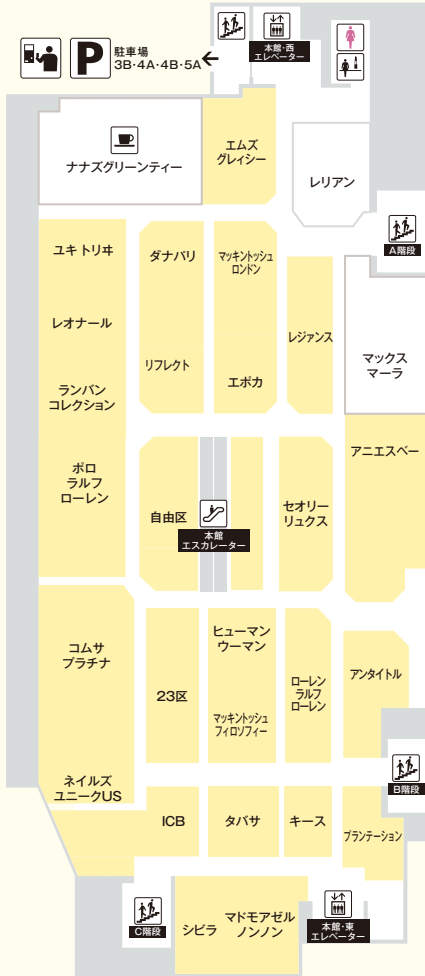

本館 3F

婦人服

婦人服

20% OFF +

キース

10% OFF +

セオリーリクス、
ダナバリ、
ICB、
ユキトリキ、
23区、
ヒューマンウーマン、
自由区、
レジアンズ、
リフレクト、
エムズグレイシー、
プランテーション、
アンタイトル、
アニエスベール

社販除外 +

マッキントッシュ ロンドン、
マッキントッシュ フィロソフィー、
ボロラルフローレン、
レオナルド、
コムサプラチナ、
エポカ、
ランバンコレクション、
マドモアゼルノンノン、
シビラ、
ネイルズユニークUS、
ローレンラルフローレン、
タバサ、
23区
(インポート雑貨・マイスタンダードライン)、
セオリーリクス(インポート雑貨)

※都合により対象ブランドが変更となる場合がございます。

セール品は社販割引・ファミリーカード割引の対象外となりますので、
予めご了承ください。

ファミリーカードご提示でお得になる割引率です。

※社販期間のみのお得な割引率です。※ポイント10倍も選べます。

※ブランドによっては一部社販除外品もございます。

※(レリアン)は社販割引・Fカード10%OFF対象外となります。