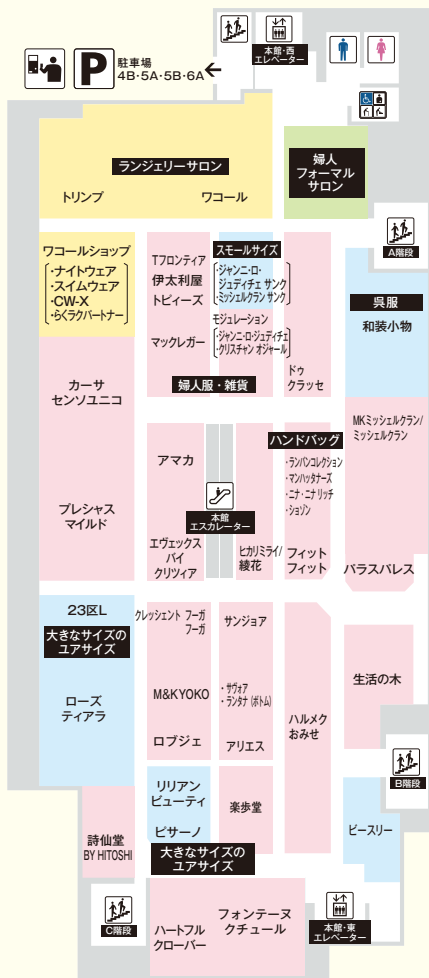

## 婦人服

20% OFF + 

キース

10% OFF + 

セオリーリクス、  
ダナバリ、  
ICB、  
ユキトリキ、  
23区、  
ヒューマンウーマン、  
自由区、  
レジアンズ、  
リフレクト、  
エムズグレイシー、  
プランテーション、  
アンタイトル、  
アニエスベール

社販除外 + 

マッキントッシュ ロンドン、  
マッキントッシュ フィロソフィー、  
ボロラルフローレン、  
レオナルド、  
コムサプラチナ、  
エポカ、  
ランバンコレクション、  
マドモアゼルノンノン、  
シビラ、  
ネイルズユニークUS、  
ローレンラルフローレン、  
タバサ、  
23区  
(インポート雑貨・マイスタンダードライン)、  
セオリーリクス(インポート雑貨)

※都合により対象ブランドが変更となる場合がございます。

セール品は社販割引・ファミリーカード割引の対象外となりますので、  
予めご了承ください。

ファミリーカードご提示でお得になる割引率です。

※社販期間のみのお得な割引率です。※ポイント10倍も選べます。

※ブランドによっては一部社販除外品もございます。

※(レリアン)は社販割引・Fカード10%OFF対象外となります。

# 本館 4F

婦人服・雑貨、  
婦人肌着、  
健康美容雑貨、呉服

※都合により対象ブランドが変更となる場合がございます。

ファミリーカードご提示でお得になる割引率です。

- ※社販期間のみのお得な割引率です。
- ※ポイント10倍も選べます。
- ※ブランドによっては一部社販除外品もございます。

## ランジェリーサロン

20% OFF + KYYOFF

トリンプ

社販除外 + KYYOFF

ワコールショップ  
(ナイトウェア、スィムウェア、CW-X、らくらくパートナー)、  
ワコール