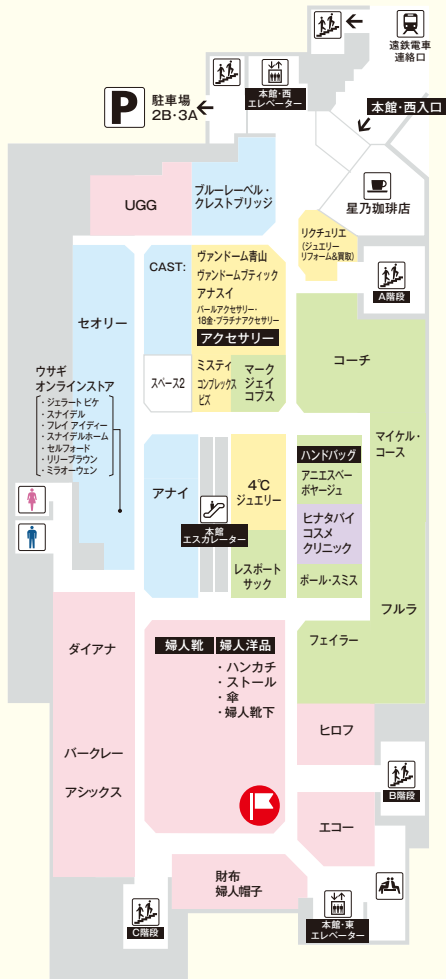

本館 2F

婦人服・雑貨・ 婦人靴・化粧品

婦人服、婦人洋品、アクセサリ、
ハンドバッグ、婦人靴

アクセサリ

20% OFF + アナスイ、ヴァンドームブティック、
ヴァンドーム青山
(エンゲージ・マリッジリングは10%OFF)
パールアクセサリ・18金・
プラチナアクセサリ

10% OFF + コンプレックス ビズ、
ミスティ

社販除外 + 4°Cジュエリー、
リクチュリエ (ジュエリーリフォーム&買取)
※修理品は対象外

ハンドバッグ

10% OFF + フェイラー、
フルラ

社販除外 + ポール・スミス、マークジェイコブス、
コーチ、アニエスベー ボヤージュ、
マイケル・コース、レスポートサック

婦人靴

20% OFF + ヒロフ、
UGG、エコー

15% OFF + パークレー、
ヴィタノーヴァ、キスコ

10% OFF + アキレスソルボ、アンテプリマ、
マッキントッシュ ロンドン、リーガル、
マッキントッシュ フィロソフィー、
ランパン オンブルー、ランパンコレクション、
ジル スチュアート、ヨネックス、
ブリジットパーキン、ファビオスコーニ、
銀座ヨシノヤ、コンポジションプロウ

社販除外 + 靴小物、アシックス、ダイアナ、
ワコールサクセスウォーク ※3/15(日)まで

レディスファッション

10% OFF + ウサギオンラインストア、
・ジェラートピケ ・スナイデル
・フレイ アイディー ・スナイデルホーム
・セルフオード・リリーブラウン・ミラオーウェン
※一部取り置き不可商品がございます。
アナイ(インポート除外)、セオリー(インポート除外)

社販除外 + CAST、
ブルーレーベル・クレストブリッジ

化粧品

10% OFF + **3月NEW**
ヒナタバイコスメクリニック

婦人財布・靴下・ハンカチ・ 傘・帽子・スカーフ・ストールほか

10% OFF ~ 20% OFF + / **社販除外** +

ファミリーカードご提示で、婦人靴、婦人洋品の
社販ブランド詳細をお渡しいたします。