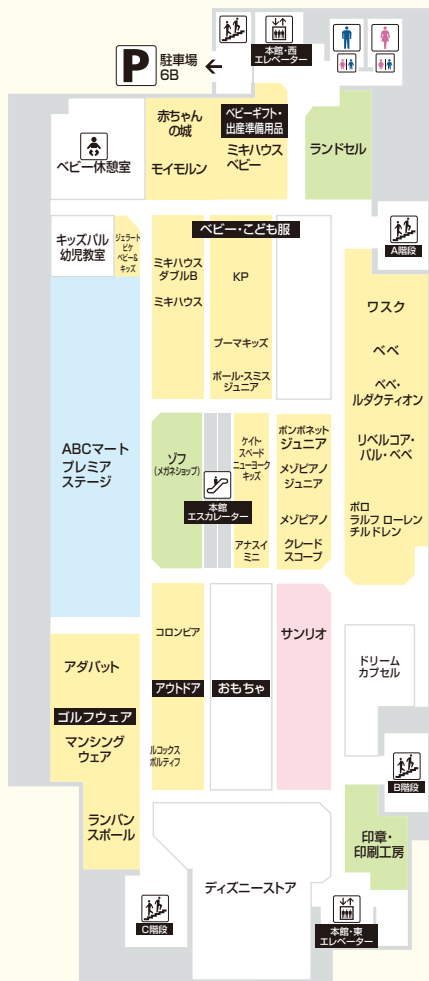

本館 5F

ベビー・子ども服、 おもちゃ、 ゴルフウェア、アウトドア

ベビー・子ども服、出産準備用品

20% OFF +

メゾピアノ、
メゾピアノジュニア、
ポンポネットジュニア、
クレードスコープ、
ワスク、
ベベ、
ベベ・ルダクティオン、
リベルコア・バル・ベベ、
赤ちゃんの城

10% OFF +

3月NEW
KP

ジェラートピケ、
ケイト・スペード ニューヨークキッズ、
アナ スイ ミニ、
プーマキッズ

社販除外 +

ポール・スミス ジュニア、
ミキハウスベビー、ミキハウス、
ミキハウス ダブルB、
ポロ ラルフ ローレン チルドレン、
モイモルン

おもちゃ

社販除外 +

サンリオ

雑貨

20% OFF +

ゾフ (メガネショップ)

10% OFF +

印章・印刷工房、
ランドセル

ゴルフ・スポーツウェア

20% OFF +

マンシングウェア、
ルッコクスポルティフ、
ランパン スポール

社販除外 +

アダバット

アウトドア

20% OFF +

コロンビア

10% OFF

ABCマート プレミアステージ

※靴下・シューケアは対象外となります。
※その他割引企画との併用はいたしかねます。

※ディズニーストア、キッズバル幼児教室、テレビゲーム、ドリームカプセルは社販割引・Fカード10%OFF対象外となります。