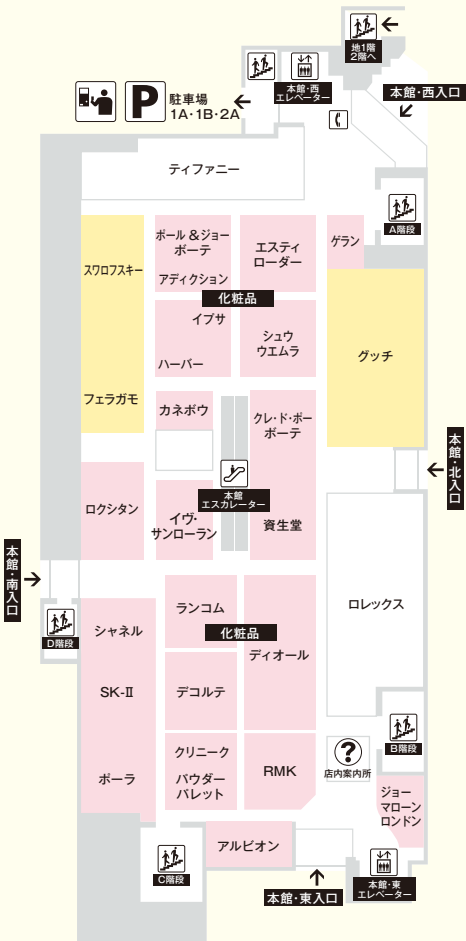

本館 1F

特選ブティック、 化粧品

特選ブティック

グッチ、
スワロフスキー、
フェラガモ

化粧品

3月NEW

ジョー マローン ロンドン

ハーバー、
エステイ ローダー、
アディクシオン、
ロクシタン、
資生堂、
カネボウ、
シュウ ウエムラ、
デコルテ、
クリニーク、
ゲラン、
イヴ・サンローラン、
ランコム、
ディオール、
RMK、
クレド・ポー ボーテ、
イプサ、
SK-II、
パウダーパレット
(カパーマーク、アクセス、ケサランパサラン)

シャネル、
ポーラ、
アルビオン、
ポール & ジョー ボーテ

ファミリーカードご提示でお得になる割引率です。

※社販期間のみのお得な割引率です。※ポイント10倍も選べます。

※ブランドによっては一部社販除外品もございます。

※(ティファニー)(ロレックス)は社販割引・Fカード10%OFF対象外となります。