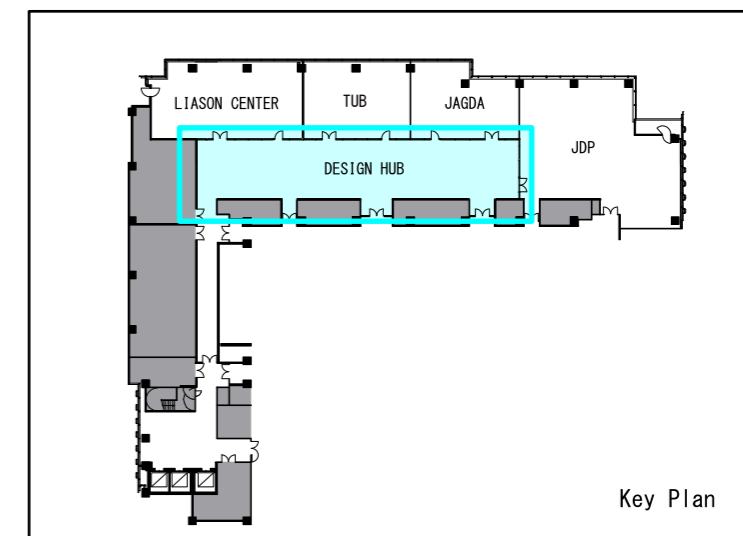

- 凡例
- フロアコンセント
 - 壁付けコンセント
 - ピクチャーレール

展開図 S=1/150

<配線ダクトについて>

- ※ 2mの配線ダクトが3連になっています。エレベーター寄りの1本が単独、残りの2本が同一回路です（左記参照）
- ※ 2電気容量は、配線ダクト2mごとに65Wの器具を2灯までを想定しています。
- ※ 配線ダクト用スポットライト（LR003523）中角の器具が、88灯あります。

平面図 S=1/60

A

展開図 S=1/60

■カウンター (1台・移動可能)

平面図 S=1/30

展開図 S=1/30