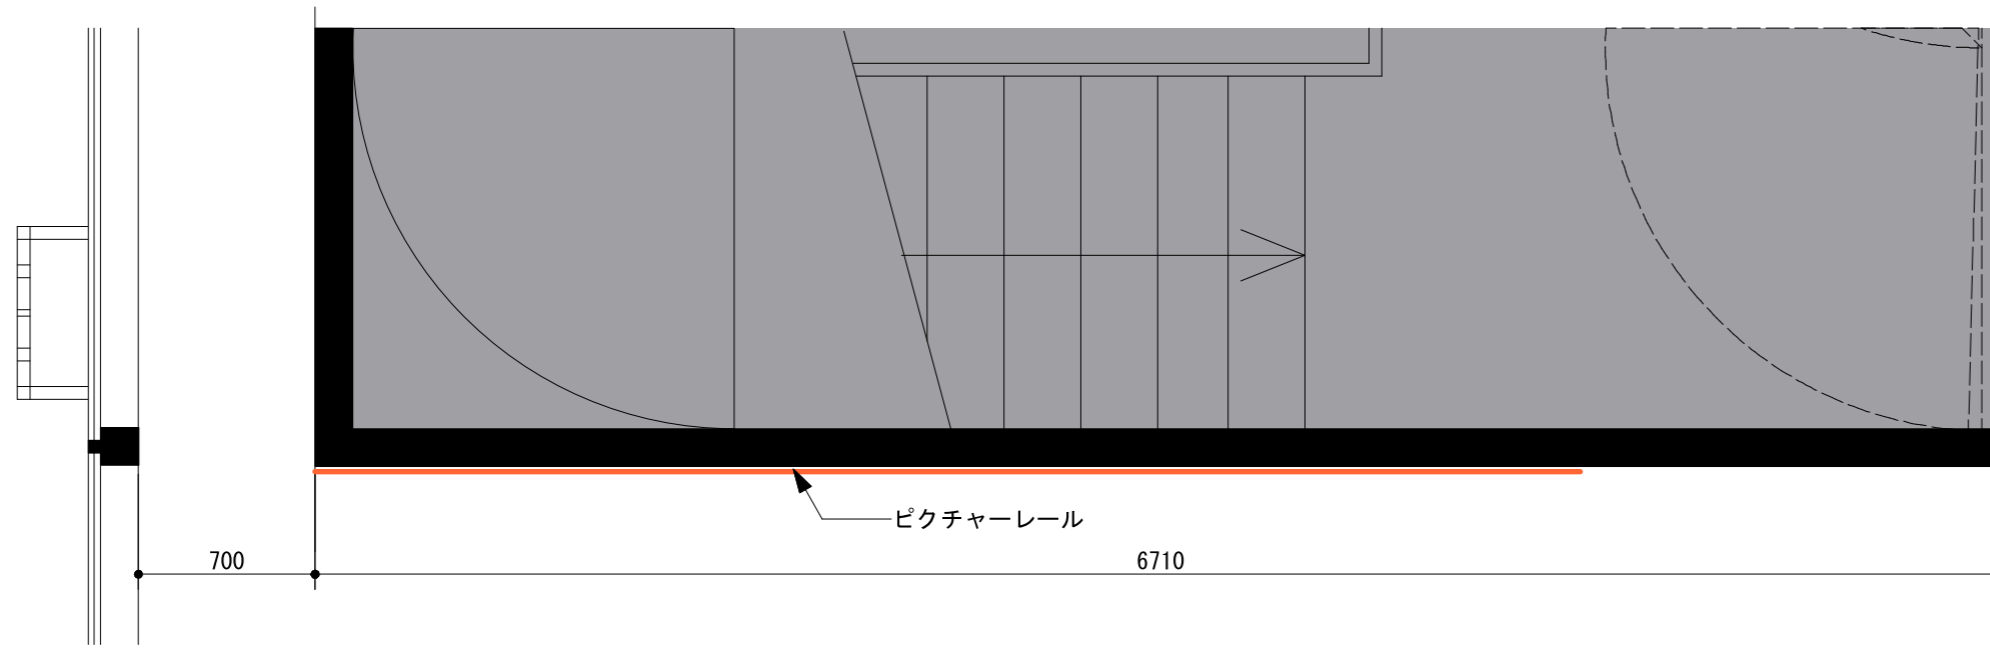

- 凡例
- フロアコンセント
 - 壁付けコンセント
 - ピクチャーレール

展開図 S=1/150

<配線ダクトについて>

- ※ 2mの配線ダクトが3連になっています。エレベーター寄りの1本が単独、残りの2本が同一回路です（左記参照）
- ※ 2電気容量は、配線ダクト2mごとに65Wの器具を2灯までを想定しています。
- ※ 配線ダクト用スポットライト（LR003523）中角の器具が、88灯あります。

平面図 S=1/60

A

展開図 S=1/60

■カウンター (1台・移動可能)

平面図 S=1/30

展開図 S=1/30