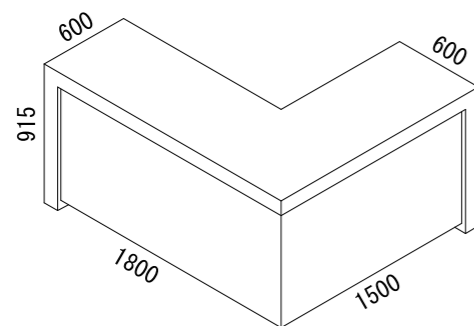

- 凡例
- フロアコンセント
 - 壁付けコンセント
 - ピクチャーレール

展開図 S=1/150

<配線ダクトについて>

- ※ 2mの配線ダクトが3連になっています。エレベーター寄りの1本が単独、残りの2本が同一回路です（左記参照）
- ※ 2電気容量は、配線ダクト2mごとに65Wの器具を2灯までを想定しています。
- ※ 配線ダクト用スポットライト（LR003523）中角の器具が、88灯あります。

平面図 S=1/60

A

展開図 S=1/60

■カウンター (1台・移動可能)

平面図 S=1/30

展開図 S=1/30