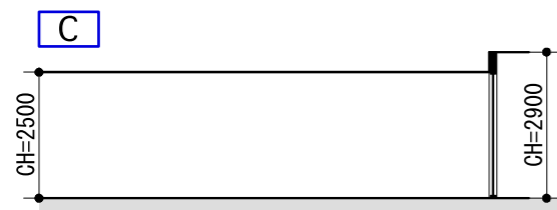

- 凡例
- フロアコンセント
 - 壁付けコンセント
 - ピクチャーレール

展開図 S=1/150

<配線ダクトについて>

- ※ 2mの配線ダクトが3連になっています。エレベーター寄りの1本が単独、残りの2本が同一回路です（左記参照）
- ※ 2電気容量は、配線ダクト2mごとに65Wの器具を2灯までを想定しています。
- ※ 配線ダクト用スポットライト（LR003523）中角の器具が、88灯あります。

平面図 S=1/60

A

展開図 S=1/60

■カウンター (1台・移動可能)

平面図 S=1/30

展開図 S=1/30