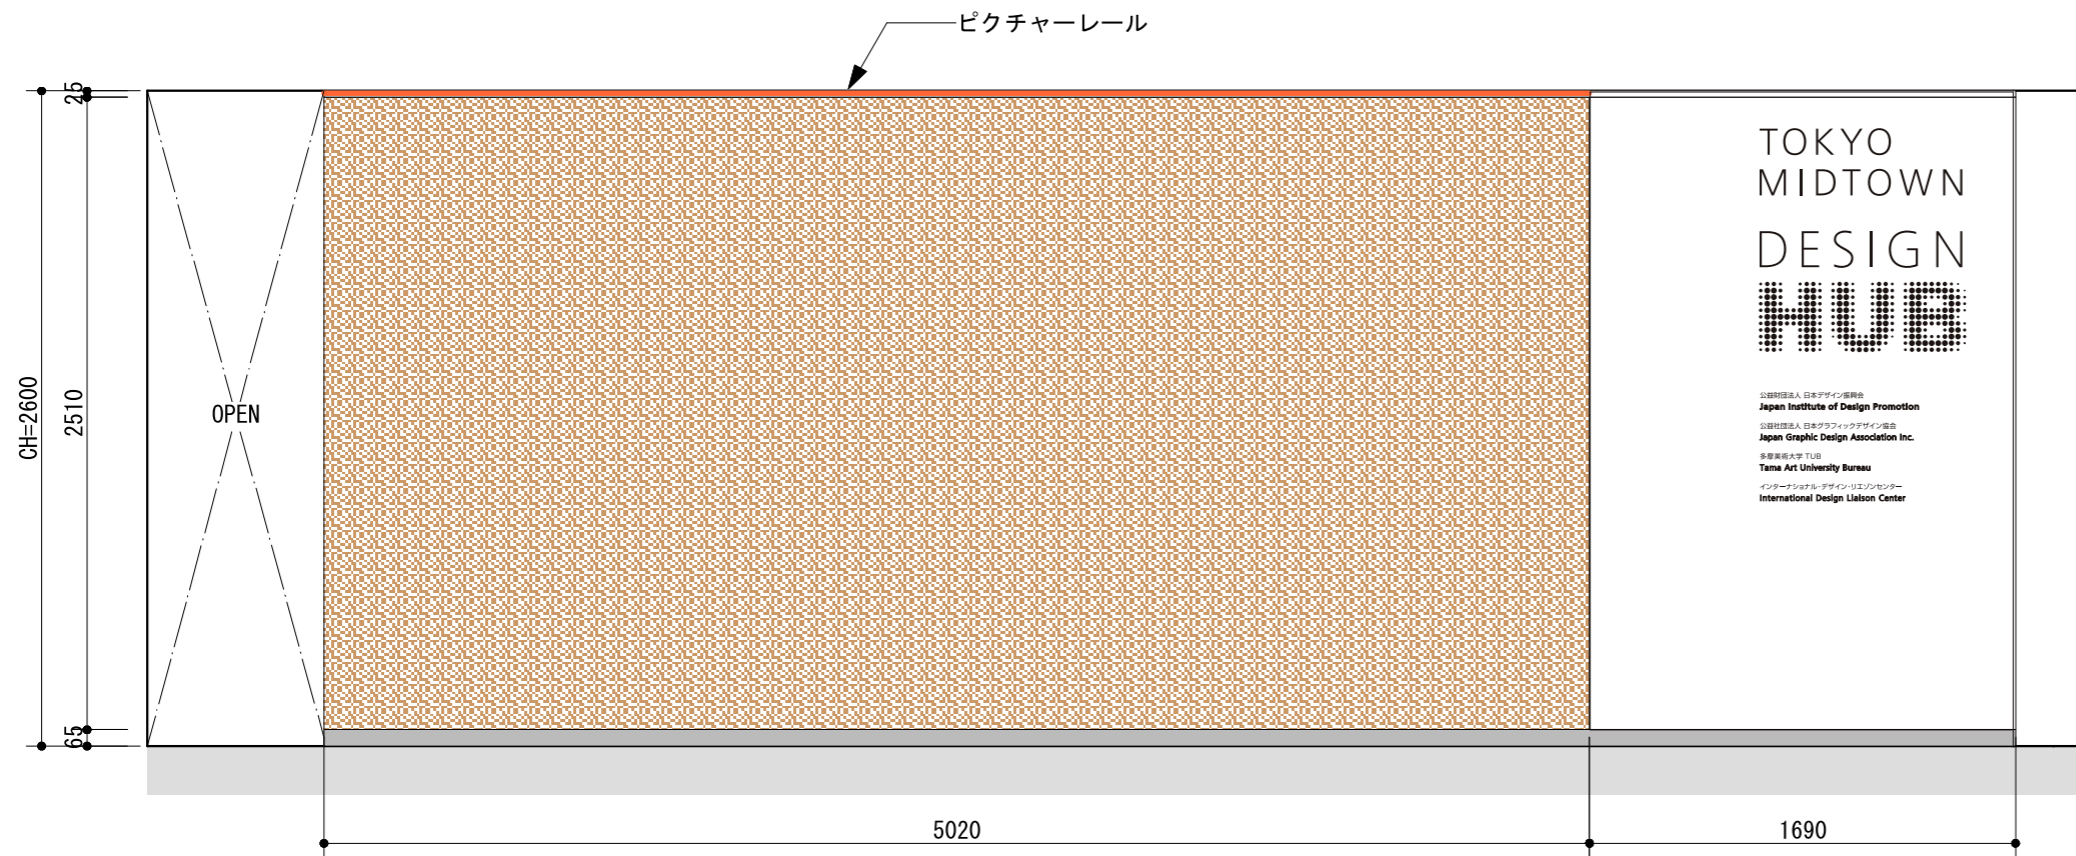

- 凡例
- フロアコンセント
 - 壁付けコンセント
 - ピクチャーレール

展開図 S=1/150

<配線ダクトについて>

- ※ 2mの配線ダクトが3連になっています。エレベーター寄りの1本が単独、残りの2本が同一回路です（左記参照）
- ※ 2電気容量は、配線ダクト2mごとに65Wの器具を2灯までを想定しています。
- ※ 配線ダクト用スポットライト（LR003523）中角の器具が、88灯あります。

平面図 S=1/60

A

展開図 S=1/60

■カウンター (1台・移動可能)

平面図 S=1/30

展開図 S=1/30