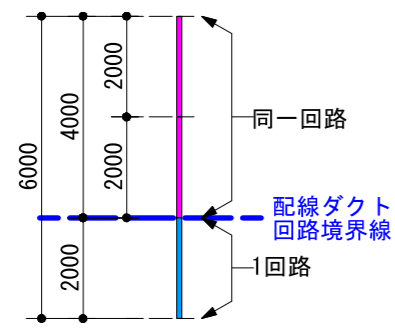

- 凡例
- フロアコンセント
 - 壁付けコンセント
 - ピクチャーレール

展開図 S=1/150

<配線ダクトについて>

- ※ 2mの配線ダクトが3連になっています。エレベーター寄りの1本が単独、残りの2本が同一回路です（左記参照）
- ※ 2電気容量は、配線ダクト2mごとに65Wの器具を2灯までを想定しています。
- ※ 配線ダクト用スポットライト（LR003523）中角の器具が、88灯あります。

平面図 S=1/60

A

展開図 S=1/60

■カウンター (1台・移動可能)

平面図 S=1/30

展開図 S=1/30