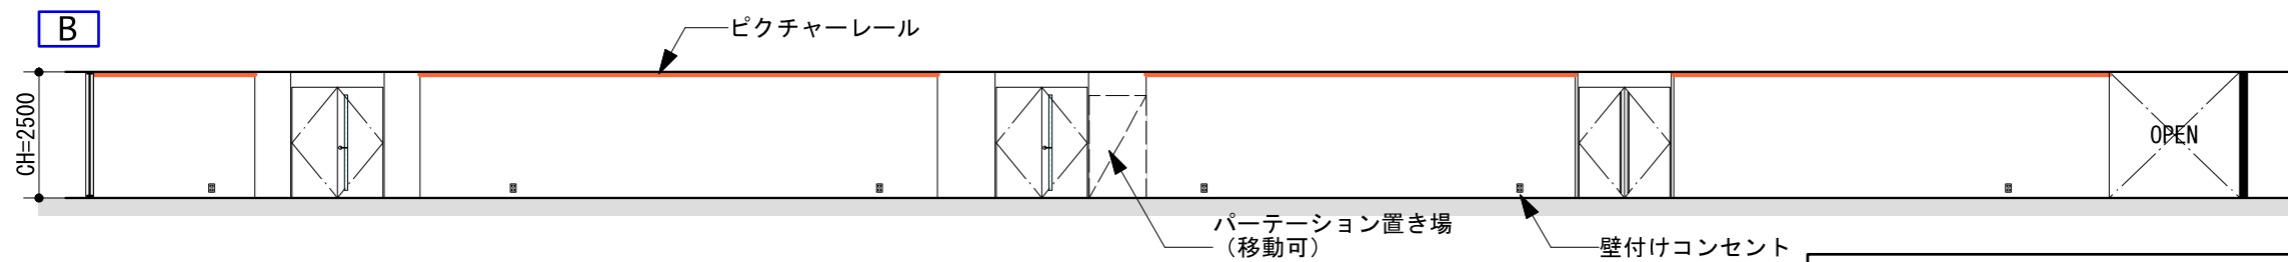

- 凡例
- フロアコンセント
 - 壁付けコンセント
 - ピクチャーレール

展開図 S=1/150

<配線ダクトについて>

- ※ 2mの配線ダクトが3連になっています。エレベーター寄りの1本が単独、残りの2本が同一回路です（左記参照）
- ※ 2電気容量は、配線ダクト2mごとに65Wの器具を2灯までを想定しています。
- ※ 配線ダクト用スポットライト（LR003523）中角の器具が、88灯あります。

平面図 S=1/60

A

展開図 S=1/60

■カウンター (1台・移動可能)

平面図 S=1/30

展開図 S=1/30