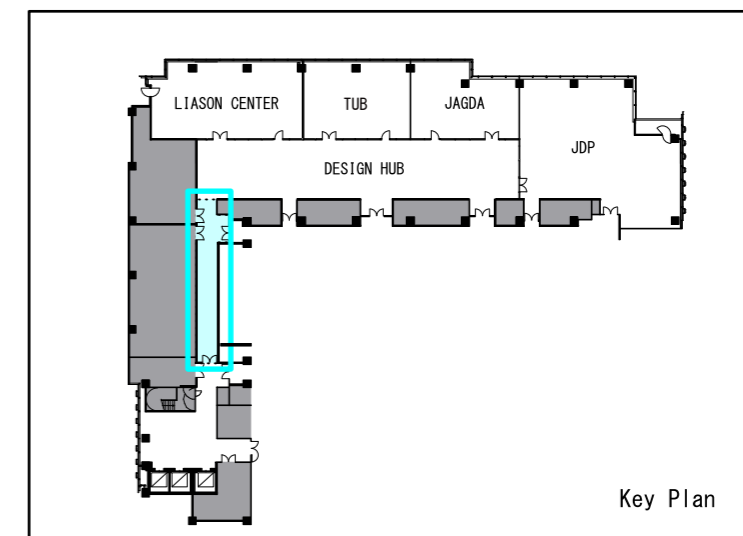

- 凡例
- フロアコンセント
 - 壁付けコンセント
 - ピクチャーレール

展開図 S=1/150

<配線ダクトについて>

- ※ 2mの配線ダクトが3連になっています。エレベーター寄りの1本が単独、残りの2本が同一回路です（左記参照）
- ※ 2電気容量は、配線ダクト2mごとに65Wの器具を2灯までを想定しています。
- ※ 配線ダクト用スポットライト（LR003523）中角の器具が、88灯あります。

平面図 S=1/60

A

展開図 S=1/60

■カウンター (1台・移動可能)

平面図 S=1/30

展開図 S=1/30