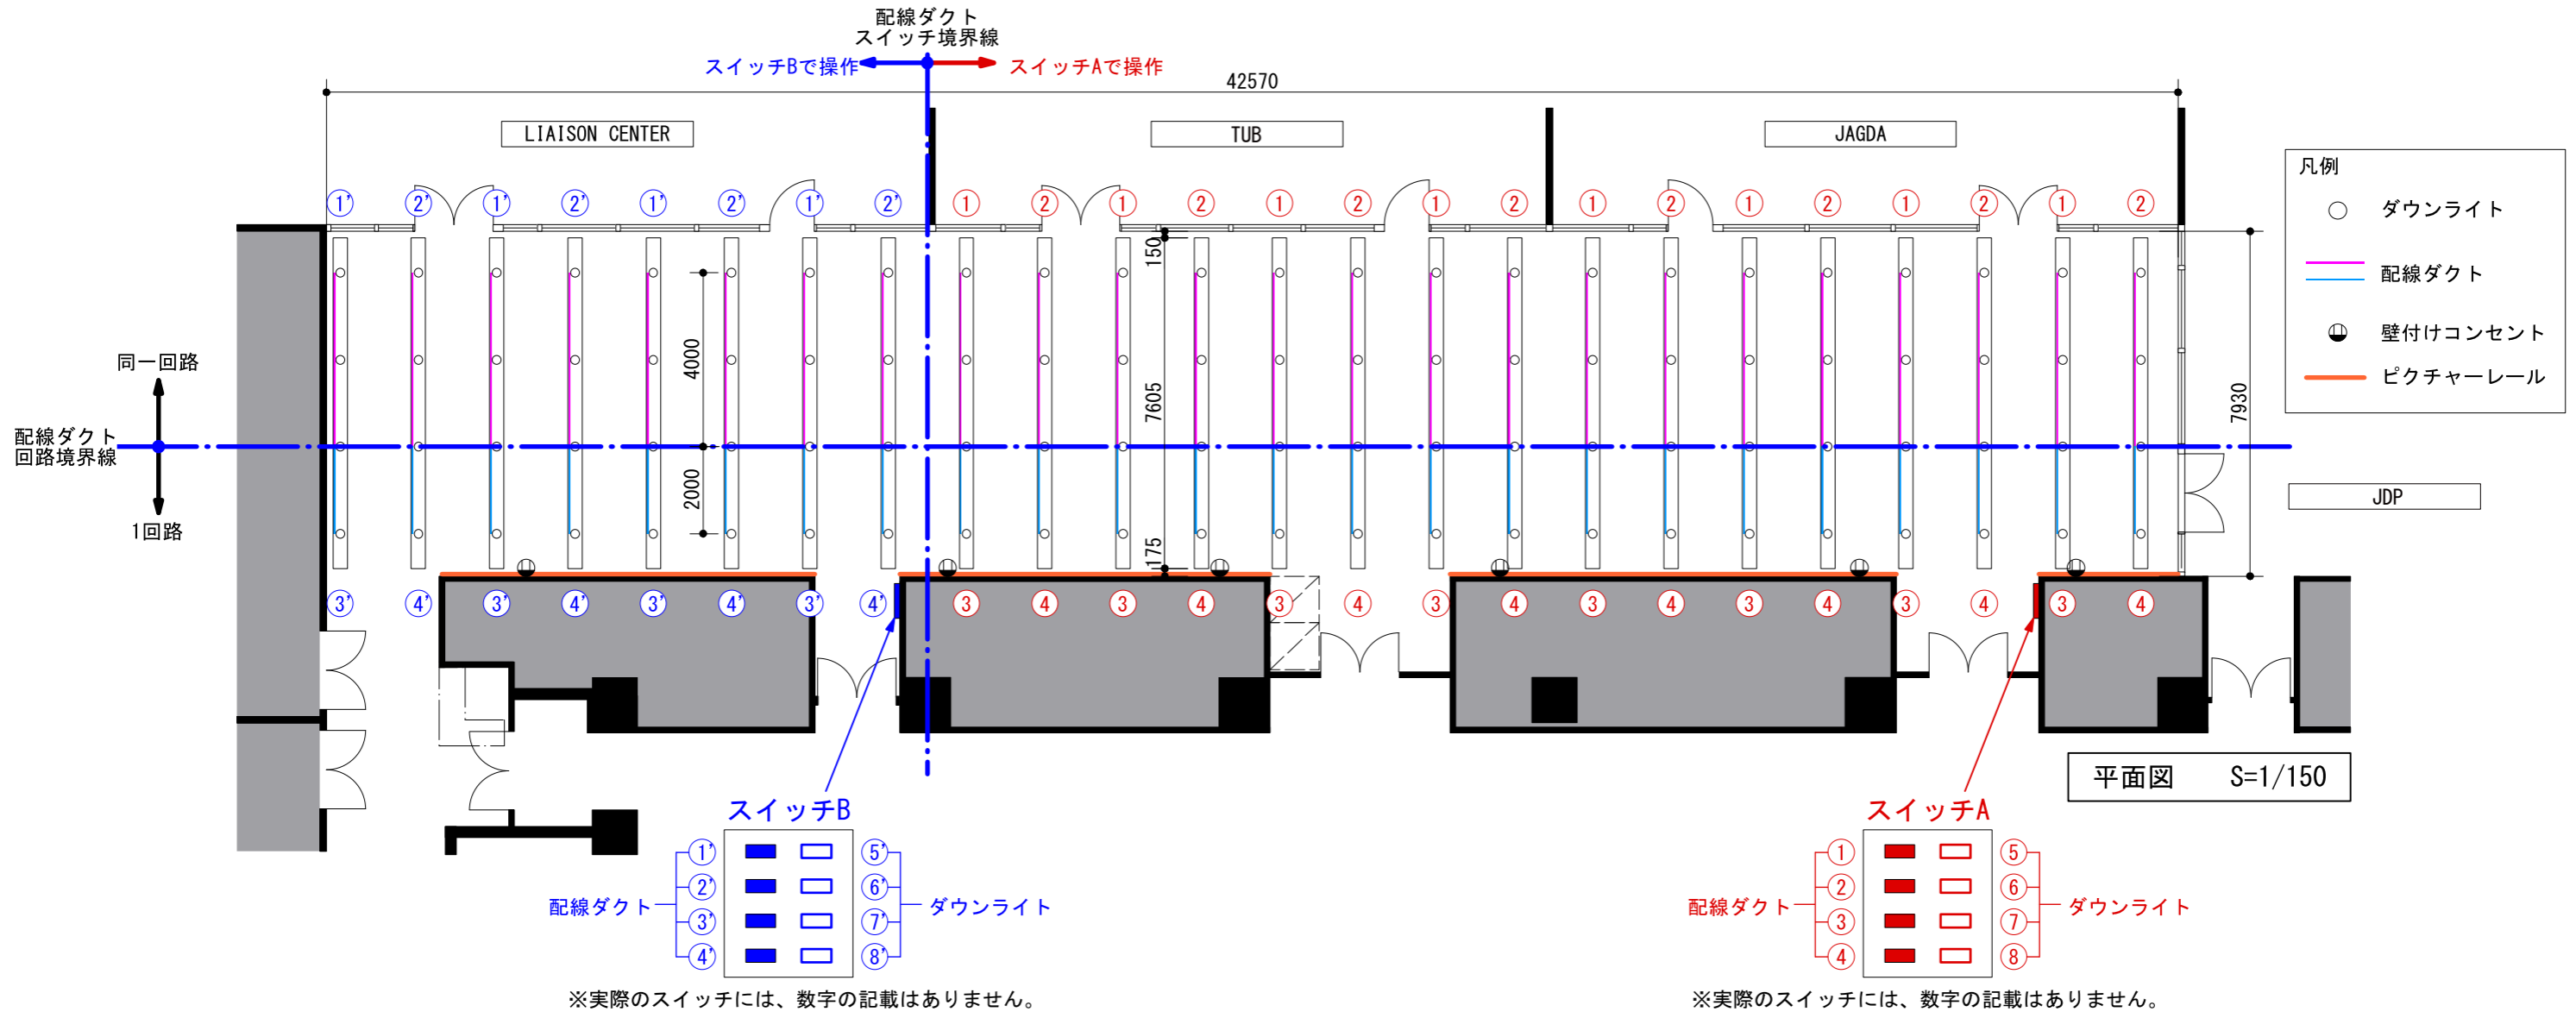

- 凡例
- フロアコンセント
 - 壁付けコンセント
 - ピクチャーレール

展開図 S=1/150

<配線ダクトについて>

- ※ 2mの配線ダクトが3連になっています。エレベーター寄りの1本が単独、残りの2本が同一回路です（左記参照）
- ※ 2電気容量は、配線ダクト2mごとに65Wの器具を2灯までを想定しています。
- ※ 配線ダクト用スポットライト（LR003523）中角の器具が、88灯あります。

平面図 S=1/60

A

展開図 S=1/60

■カウンター (1台・移動可能)

平面図 S=1/30

展開図 S=1/30