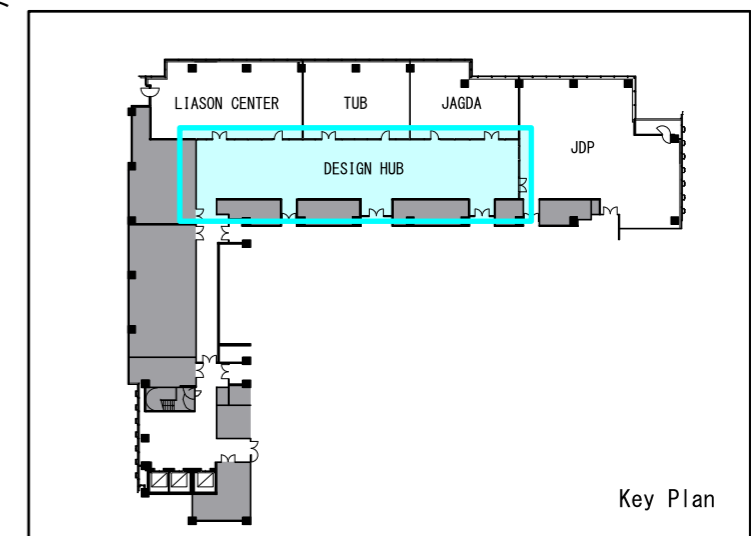

- 凡例
- フロアコンセント
 - 壁付けコンセント
 - ピクチャーレール

展開図 S=1/150

<配線ダクトについて>

- ※ 2mの配線ダクトが3連になっています。エレベーター寄りの1本が単独、残りの2本が同一回路です（左記参照）
- ※ 2電気容量は、配線ダクト2mごとに65Wの器具を2灯までを想定しています。
- ※ 配線ダクト用スポットライト（LR003523）中角の器具が、88灯あります。

平面図 S=1/60

A

展開図 S=1/60

■カウンター (1台・移動可能)

平面図 S=1/30

展開図 S=1/30