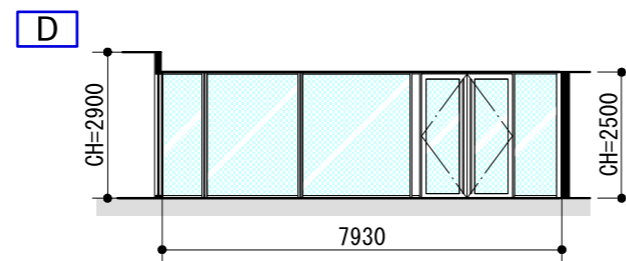

- 凡例
- フロアコンセント
 - 壁付けコンセント
 - ピクチャーレール

展開図 S=1/150

<配線ダクトについて>

- ※ 2mの配線ダクトが3連になっています。エレベーター寄りの1本が単独、残りの2本が同一回路です（左記参照）
- ※ 2電気容量は、配線ダクト2mごとに65Wの器具を2灯までを想定しています。
- ※ 配線ダクト用スポットライト（LR003523）中角の器具が、88灯あります。

平面図 S=1/60

A

展開図 S=1/60

■カウンター (1台・移動可能)

平面図 S=1/30

展開図 S=1/30