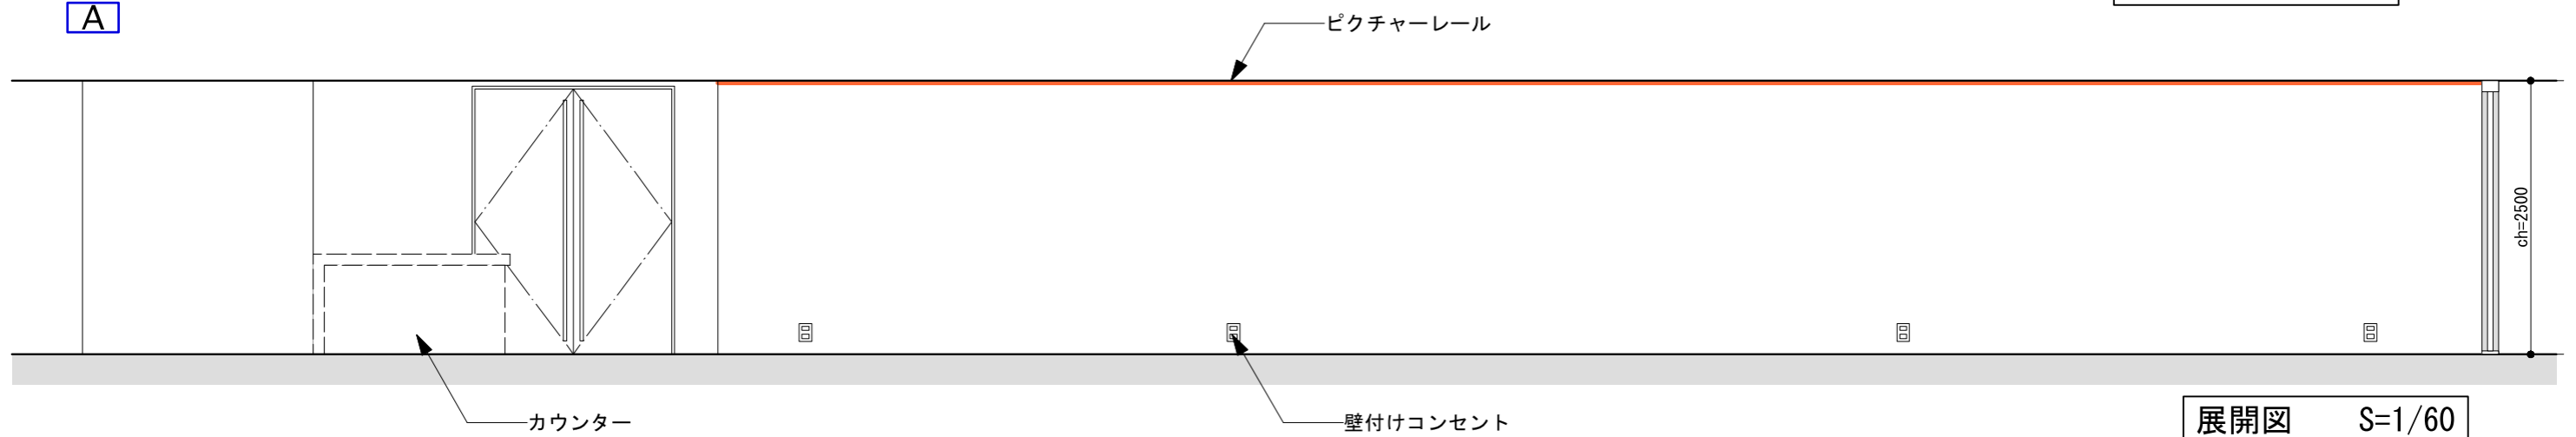

- 凡例
- フロアコンセント
 - 壁付けコンセント
 - ピクチャーレール

展開図 S=1/150

<配線ダクトについて>

- ※ 2mの配線ダクトが3連になっています。エレベーター寄りの1本が単独、残りの2本が同一回路です（左記参照）
- ※ 2電気容量は、配線ダクト2mごとに65Wの器具を2灯までを想定しています。
- ※ 配線ダクト用スポットライト（LR003523）中角の器具が、88灯あります。

平面図 S=1/60

A

展開図 S=1/60

■カウンター (1台・移動可能)

平面図 S=1/30

展開図 S=1/30