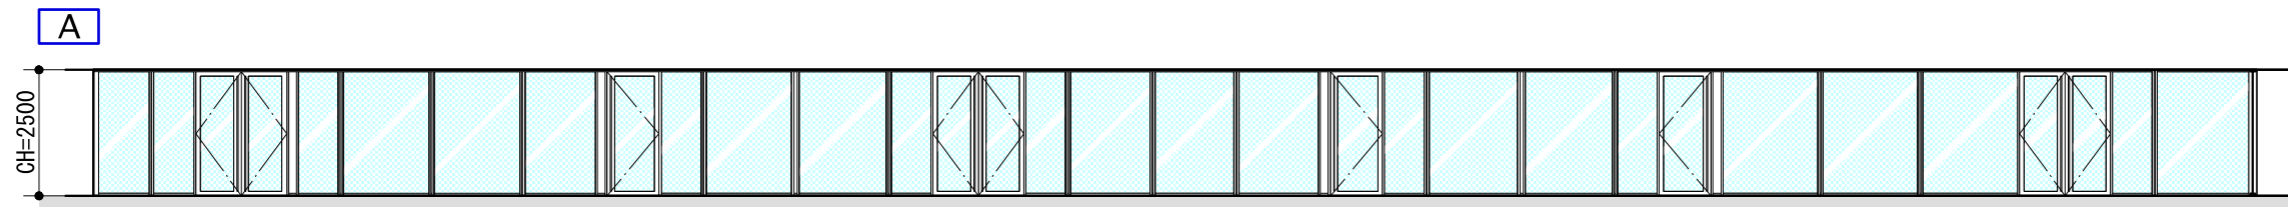

- 凡例
- フロアコンセント
 - 壁付けコンセント
 - ピクチャーレール

展開図 S=1/150

<配線ダクトについて>

- ※ 2mの配線ダクトが3連になっています。エレベーター寄りの1本が単独、残りの2本が同一回路です（左記参照）
- ※ 2電気容量は、配線ダクト2mごとに65Wの器具を2灯までを想定しています。
- ※ 配線ダクト用スポットライト（LR003523）中角の器具が、88灯あります。

平面図 S=1/60

A

展開図 S=1/60

■カウンター (1台・移動可能)

平面図 S=1/30

展開図 S=1/30