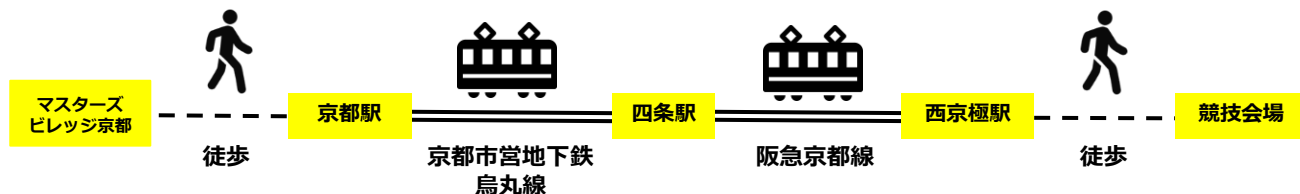

大阪駅から競技会場へ

発地	着地	移動手段	路線	方面表示	所要時間	備考
大阪梅田駅	桂駅	鉄道	阪急京都線	京都河原町方面	35分	※特急
桂駅	西京極駅	鉄道	阪急京都線	京都河原町方面	2分	
西京極駅	競技会場	徒歩			10分	

※京都河原町方面の特急にご乗車いただき、途中の桂駅にて急行・準急・普通電車にお乗り換え下さい。

マスターズビレッジ京都から競技会場へ

マスターズビレッジ京都：京都駅付近（予定）

発地	着地	移動手段	路線	方面表示	所要時間	備考
マスターズビレッジ京都	京都駅	徒歩			2分	
京都駅	四条駅	地下鉄	京都市営地下鉄烏丸線	北大路・国際会館方面	4分	
烏丸駅	西京極駅	鉄道	阪急京都線	大阪梅田駅方面	6分	※
西京極駅	競技会場	徒歩			10分	

※地下鉄四条駅と阪急烏丸駅は隣接しており、四条駅北改札から烏丸駅西口改札口へは徒歩約3分です。

■ シャトルバスに関する情報