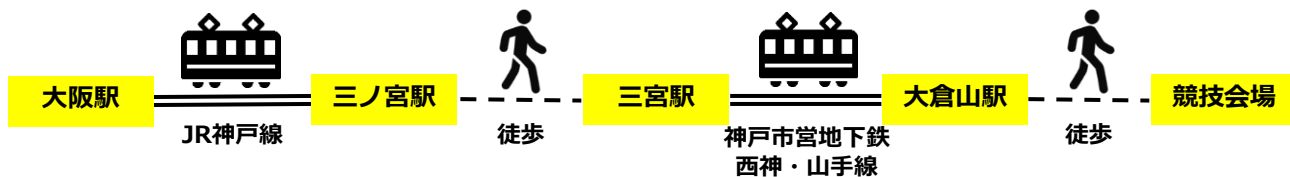

競技	競技会場
卓球	神戸市中央区 神戸市立中央体育館 兵庫県神戸市中央区楠町 4 - 1 - 1 https://kobechuo-gym.jp/ ※別途、競技会場がございますので各競技会場をご確認ください。 ・グリーンアリーナ神戸 ■会場マップ 会場マップはこちらをクリック (Googleマップ)

■ 競技会場への推奨ルート

大阪駅から競技会場へ

発地	着地	移動手段	路線	方面表示	所要時間	備考
大阪駅	三ノ宮駅	鉄道	JR神戸線	三ノ宮・西明石・姫路方面	21分	※新快速
三ノ宮駅	三宮駅	徒歩			5分	
三宮駅	大倉山駅	鉄道	神戸市営地下鉄 西神・山手線	名谷・西神中央方面	3分	
大倉山駅	競技会場	徒歩			4分	

マスターズビレッジから競技会場へ

- ・マスターズビレッジの会場が決まり次第掲載いたします

■ 注意事項

電車・バス等の公共交通機関でご来場ください。施設内に駐車場はありますが、駐車可能な台数に限りがあるため、荷物の搬入等の必要な場合を除き利用はお控えください。また、駐車できない場合にかかる、競技の欠場・遅参等も含めた一切の責任は主催者・施設管理者ともに負いかねますので、あらかじめご了承ください。