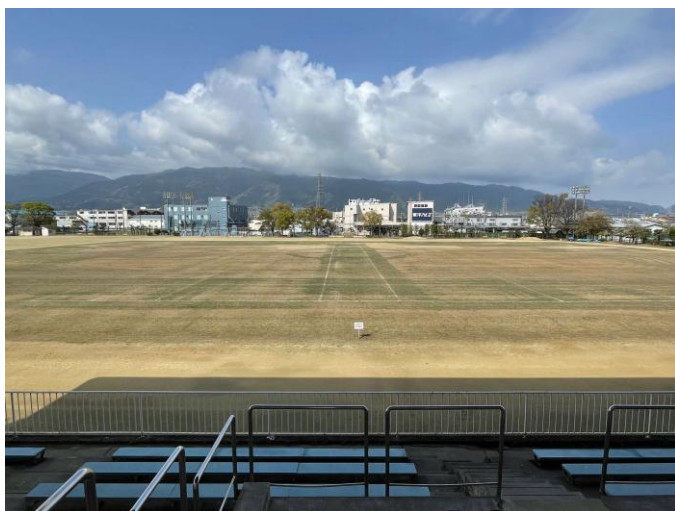

■ シャトルバスに関する情報

- ・シャトルバスの詳細については、決まり次第掲載いたします。

■ 競技会場の写真

■ 新庄第1健民運動場

■ 高速道路のインターチェンジから

- ・南阪奈自動車道「葛城」インターチェンジから車で20分

■ 駐車場情報

駐車場名	新庄第1健民運動場	料金	無料
住所	奈良県葛城市新町292-3	台数	480台

■ その他交通における注意事項

2025年11月28日現在