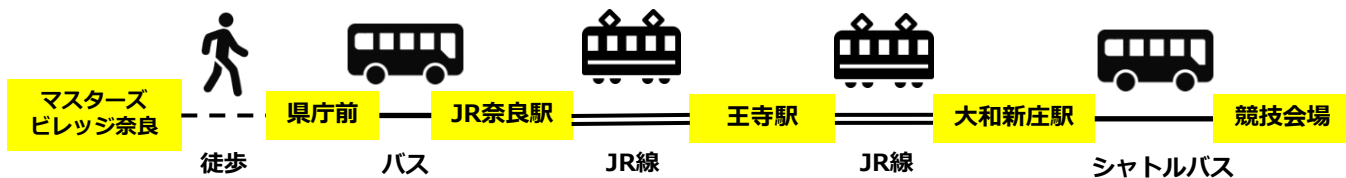

■ 競技会場への推奨ルート

大阪駅から競技会場へ

発地	着地	移動手段	路線	方面表示	所要時間	備考
大阪駅	王寺駅	鉄道	JR環状線・大和路線	加茂方面	42分	
王寺駅	大和新庄駅	鉄道	JR和歌山線	和歌山方面	24分	
大和新庄駅	競技会場	シャトルバス			5分	

マスターズビレッジ奈良から競技会場へ

マスターズビレッジ奈良：「奈良公園バスターミナル」内

発地	着地	移動手段	路線	方面表示	所要時間	備考
マスターズビレッジ奈良	県庁前	徒歩			3分	
県庁前	JR奈良駅	バス	奈良交通2系統市内循環バス(外まわり)		10分	
JR奈良駅	王寺駅	鉄道	JR大和路線	天王寺方面	16分	
王寺駅	大和新庄駅	鉄道	JR和歌山線	和歌山方面	24分	
大和新庄駅	競技会場	シャトルバス			5分	