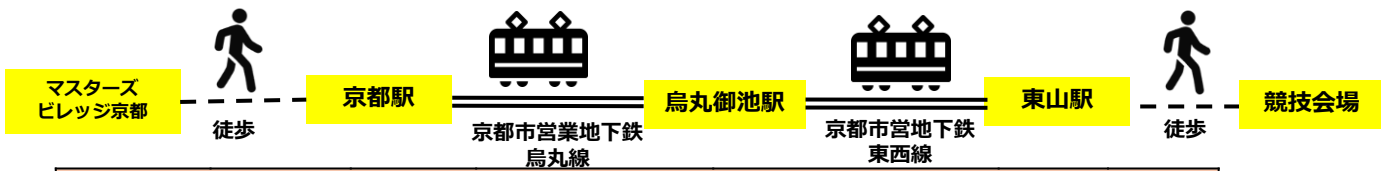

マスターズビレッジ京都から競技会場へ

マスターズビレッジ京都： 京都駅付近 (予定)

発地	着地	移動手段	路線	方面表示	所要時間	備考
マスターズビレッジ京都	京都駅	徒歩			2分	
京都駅	烏丸御池駅	地下鉄	京都市営地下鉄烏丸線	北大路・国際会館方面	6分	
烏丸御池駅	東山駅	地下鉄	京都市営地下鉄東西線	六地藏・浜大津方面	5分	
東山駅	競技会場	徒歩			20分