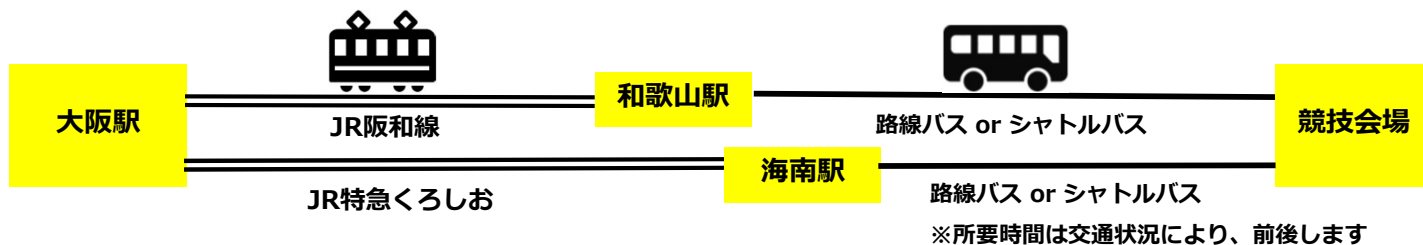

■ 競技会場への推奨ルート

大阪駅から競技会場へ

(OP オリジナル KANSAI ONE PASS 利用可能区間   WP オリジナルJR関西ワイドエリアパス利用可能区間)

発地	着地	移動手段	交通パス	路線	方面表示	所要時間	備考
大阪駅	和歌山駅	鉄道	WP	JR阪和線	関西空港・和歌山・奈良方面	90分	※紀州路快速
大阪駅	和歌山駅	鉄道	WP	JR特急くろしお	御坊・白浜・新宮方面	60分	※全席指定
和歌山駅	マリーナシティ	路線バス	OP	42系統 121系統	マリーナシティ・海南駅方面	45分	※マリーナシティから競技会場まで徒歩10分
和歌山駅	競技会場	シャトルバス		※状況により、運行しない場合があります。		45分	
大阪駅	海南駅	鉄道	WP	JR特急くろしお	御坊・白浜・新宮方面	70分	※全席指定
海南駅	マリーナシティ	路線バス	OP	47系統 117系統 121系統	マリーナシティ行 マリーナシティ・南海和歌山市駅行 マリーナシティ・JR和歌山駅行	15分	※マリーナシティから競技会場まで徒歩10分
海南駅	競技会場	シャトルバス		※状況により、運行しない場合があります。		15分