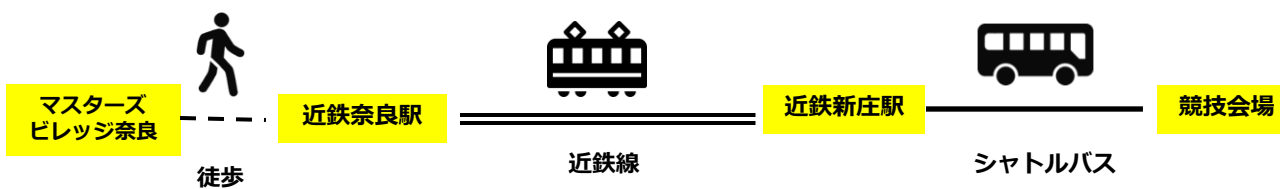

■ 競技会場への推奨ルート

大阪駅から競技会場へ

発地	着地	移動手段	路線	方面表示	所要時間	備考
大阪駅	王寺駅	鉄道	JR環状線・大和路線	加茂方面	42分	
王寺駅	大和新庄駅	鉄道	JR和歌山線	和歌山方面	24分	
大和新庄駅	競技会場	シャトルバス			15分	

マスターズビレッジ奈良から競技会場へ

マスターズビレッジ奈良：「奈良公園バスターミナル」内

発地	着地	移動手段	路線	方面表示	所要時間	備考
マスターズビレッジ奈良	近鉄奈良駅	徒歩			10分	
近鉄奈良駅	近鉄新庄駅	鉄道	①近鉄奈良線 ②近鉄橿原線 ③近鉄南大阪線 ④近鉄御所線	①大阪難波方面 ②橿原神宮方面 ③大阪阿部野方面 ④御所方面	77分	
近鉄新庄駅	競技会場	シャトルバス			10分	