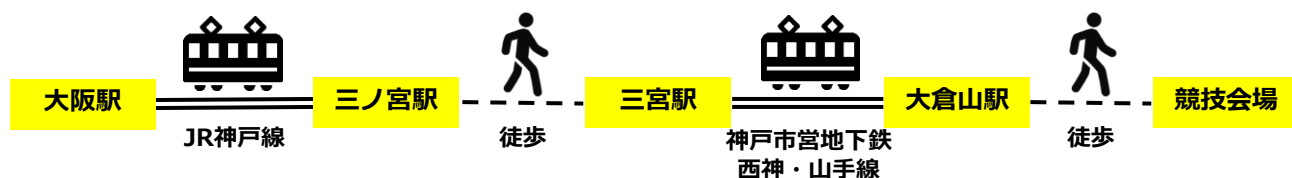

競技	競技会場
卓球	神戸市中央区 神戸市立中央体育館 兵庫県神戸市中央区楠町 4 - 1 - 1 https://kobechuo-gym.jp/ ※別途、競技会場がございますので各競技会場をご確認ください。 ・グリーンアリーナ神戸 ■会場マップ 会場マップはこちらをクリック (Googleマップ)

■ 競技会場への推奨ルート

大阪駅から競技会場へ

発地	着地	移動手段	路線	方面表示	所要時間	備考
大阪駅	三ノ宮駅	鉄道	JR神戸線	三ノ宮・西明石・姫路方面	21分	※新快速
三ノ宮駅	三宮駅	徒歩			5分	
三宮駅	大倉山駅	鉄道	神戸市営地下鉄 西神・山手線	名谷・西神中央方面	3分	
大倉山駅	競技会場	徒歩			4分	

マスターズビレッジから競技会場へ

- ・マスターズビレッジの会場が決まり次第掲載いたします

■ 注意事項

電車・バス等の公共交通機関でご来場ください。施設内に駐車場はありますが、駐車可能な台数に限りがあるため、荷物の搬入等の必要な場合を除き利用はお控えください。また、駐車できない場合にかかる、競技の欠場・遅参等も含めた一切の責任は主催者・施設管理者ともに負いかねますので、あらかじめご了承ください。