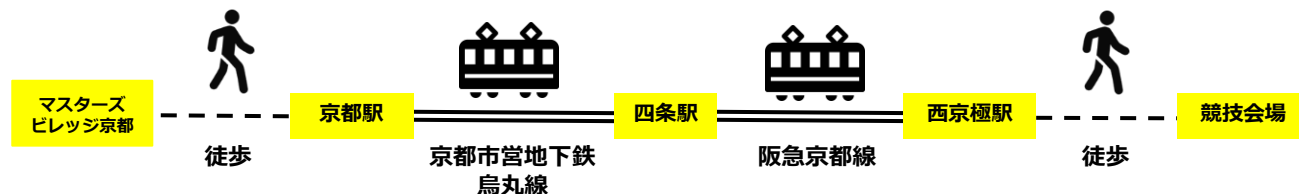

■会場マップ

[会場マップはこちらをクリック \(Googleマップ\)](#)

大阪駅から競技会場へ

発地	着地	移動手段	路線	方面表示	所要時間	備考
大阪梅田駅	桂駅	鉄道	阪急京都線	京都河原町方面	35分	※特急
桂駅	西京極駅	鉄道	阪急京都線	京都河原町方面	2分	
西京極駅	競技会場	徒歩			10分	

※京都河原町方面の特急にご乗車いただき、途中の桂駅にて急行・準急・普通電車にお乗り換え下さい。

マスターズビレッジ京都から競技会場へ

マスターズビレッジ京都：京都駅付近（予定）

発地	着地	移動手段	路線	方面表示	所要時間	備考
マスターズビレッジ京都	京都駅	徒歩			2分	
京都駅	四条駅	地下鉄	京都市営地下鉄烏丸線	北大路・国際会館方面	4分	
烏丸駅	西京極駅	鉄道	阪急京都線	大阪梅田駅方面	6分	※
西京極駅	競技会場	徒歩			10分	

※地下鉄四条駅と阪急烏丸駅は隣接しており、四条駅北改札から烏丸駅西口改札口へは徒歩約3分です。