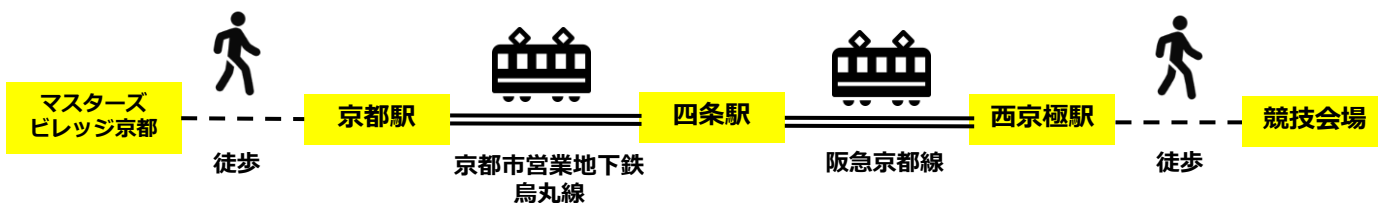

競技	競技会場	
バドミントン 	京都市	にしんでんきアリーナ京都 (西京極総合運動公園内) 京都市右京区西京極新明町1 https://shisetsu.mizuno.jp/m-7209 ※別途、競技会場がございますので各競技会場をご確認ください。 ・京都市市民スポーツ会館 (西京極総合運動公園内) ■会場マップ 会場マップはこちらをクリック (Googleマップ)

■ 競技会場への推奨ルート

大阪駅から競技会場へ

発地	着地	移動手段	交通バス	路線	方面表示	所要時間	備考
大阪梅田駅	桂駅	鉄道		阪急京都線	京都河原町方面	35分	※特急
桂駅	西京極駅	鉄道		阪急京都線	京都河原町方面	2分	
西京極駅	競技会場	徒歩				10分	

※京都河原町方面の特急にご乗車いただき、途中の桂駅にて急行・準急・普通電車にお乗り換え下さい。

マスタースビレッジ京都から競技会場へ

マスタースビレッジ京都： 京都駅付近 (予定)