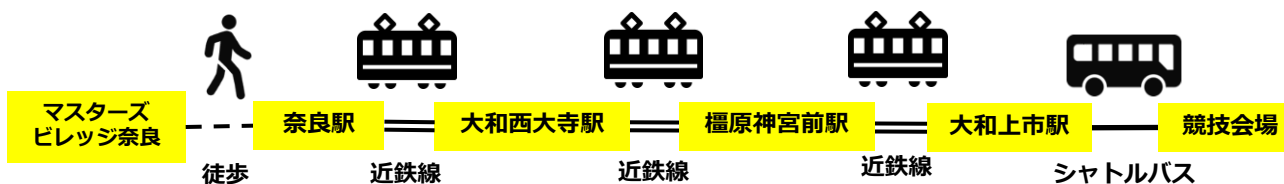

■ 競技会場への推奨ルート

大阪駅から競技会場へ

発地	着地	移動手段	路線	方面表示	所要時間	備考
大阪駅	天王寺駅	鉄道	JR大和路快速線	天王寺方面	16分	※快速
天王寺駅	大阪阿部野橋駅	徒歩			5分	
大阪阿部野橋駅	大和上市駅	鉄道	近鉄南大阪線	吉野方面	73分	※特急
大和上市駅	競技会場	シャトルバス			10分	

マスターズビレッジ奈良から競技会場へ

マスターズビレッジ奈良：「奈良公園バスターミナル」内