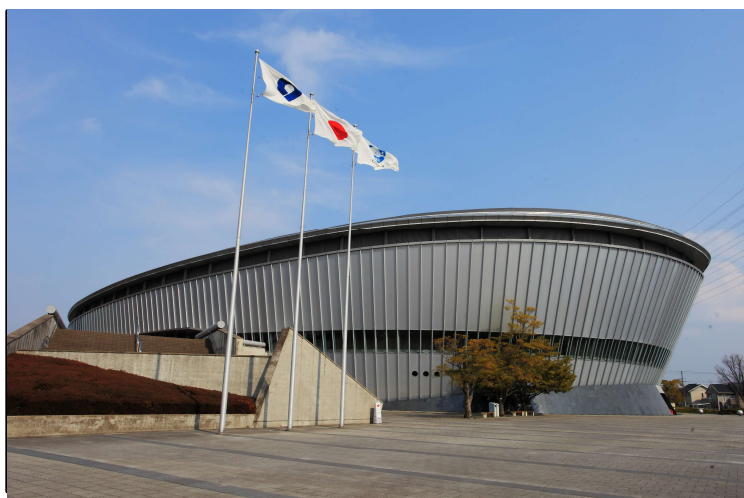

競技	競技会場
<p>バレーボール (インドア)</p> 	<p style="background-color: #0070c0; color: white; padding: 5px; border-radius: 10px; display: inline-block;">和歌山県和歌山市</p> <p style="font-size: 1.2em; margin-top: 10px;">和歌山ビッグホエール</p> <p>和歌山市手平 2 丁目 1 - 1 http://www.wakayamasposhin.or.jp/big-whale/</p> <p>※別途、競技会場がございますので、各競技会場をご確認ください。 ・武道・体育センタービッグウエーブ ・こうふくホーム和歌山アリーナ</p> <p>■会場マップ 会場マップはこちらをクリック (Googleマップ)</p>

■ 競技会場への推奨ルート

大阪駅から競技会場へ

発地	着地	移動手段	交通バス	路線	方面表示	所要時間	備考
大阪駅	和歌山駅	鉄道		JR阪和線	関西空港・和歌山・奈良方面	60分	※特急くろしお
和歌山駅	競技会場	徒歩				15分	

マスターズビレッジ和歌山から競技会場へ

マスターズビレッジ和歌山：和歌山県JAビル「アグリテラス」内

発地	着地	移動手段	交通バス	路線	方面表示	所要時間	備考
JAビル	和歌山駅	徒歩				2分	
和歌山駅	競技会場	徒歩				15分	

■ シャトルバスに関する情報

■ 競技会場の写真

■ 和歌山ビッグホール

■ 高速道路のインターチェンジから

・ 阪和自動車道「和歌山」インターチェンジから車で10分

■ 駐車場情報

駐車場名	敷地内駐車場（他の施設と併用）	料金	有料
住所	和歌山市手平2丁目1-1	台数	約850台

■ その他交通における注意事項