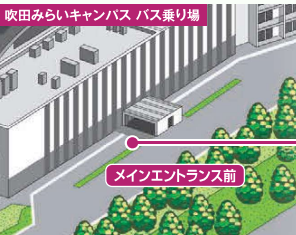

吹田みらいキャンパスへはバスをご利用いただけます。(JR岸辺駅からバスで約10分、徒歩18分)

行き JR岸辺駅 ⇨ 吹田みらいキャンパス

オープンキャンパス用臨時無料バス(行き)

- ① 9:00発
- ② 9:10発
- ③ 9:30発
- ④ 9:40発

予約制

帰り 吹田みらいキャンパス ⇨ JR岸辺駅

オープンキャンパス用臨時無料バス(帰り)

- ① 15:30発
- ② 15:45発
- ③ 16:05発
- ④ 16:20発

帰りは予約不要

※定員に達した場合は、定刻より前に出発する場合があります。お急ぎの場合は、お早めにお申し込みください。

● 通常運行の阪急バス(有料)もご利用いただけます。 阪急バス「関西大学 吹田みらいキャンパス」⇨「JR岸辺駅・JR吹田駅」

行き 9:19 / 9:39 (JR岸辺駅発) 帰り ① (JR岸辺駅行) 15:15 / 15:51 / 16:51 ② (JR吹田駅行) 16:15

関西大学 2026年度オープンキャンパス日程(予定)

千里山キャンパス	堺キャンパス	高槻キャンパス
● 全学部対象	● 吹田みらいキャンパス	● 高槻ミュージアムキャンパス
● サマーキャンパス	● 人間健康学部 ● ビジネスデータサイエンス学部	● 総合情報学部 ● 社会安全学部
8/1 ± 2 日 9:30 ~ 16:00	9/26 ± 日 10:00 ~ 13:00 (午前のみ開催)	8/22 ± 日 総合情報学部 11:00 ~ 16:00 社会安全学部 10:00 ~ 16:00
● フレッシュキャンパス		
2027 3/21 日 10:00 ~ 16:00		