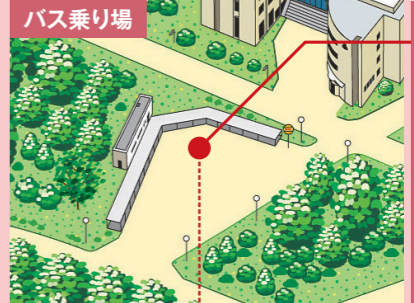

1. オープンキャンパス用 臨時無料バス (JR高槻駅北行きのみ)
1. 16:00 発
  2. 16:10 発
  3. 16:20 発
  4. 16:30 発
3. ※定員に達した場合は、定刻より前に出発する場合があります。
   ※交通事情により所要時間、出発時間が前後する場合があります。あらかじめご了承ください。

高槻市営バス運行時間 **有料**

	JR高槻駅北行き	JR富田駅行き
13時	15 45	38
14時	15 45	43
15時	15 45	53
16時	15 45	—

【ご注意】 同じバス停から高槻市営バス(有料)も発車しています。臨時無料バスをご利用の場合は、「貸切」と表示されたバスにご乗車ください。