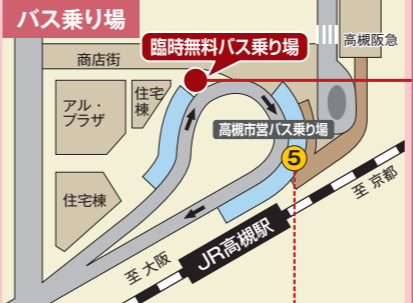

パネル・動画による研究紹介 E棟1階 TE101

パネル展示では、3つの系の各分野で教員や学生が行っている研究をご紹介します。動画コーナーでは、3年次のゼミ選択に向けて、各教員がゼミの紹介を行う「合同オフィスアワー」(2年次対象)の様子がご覧いただけます。  
※こちらの教室は展示、動画上映のみとなります。

【E棟】

2階	TEホール	●これでわかる! 総合情報学部での学び ●ゼミ・研究紹介 ●入試説明会 ●キャンパスツアー集合場所
1階	TE101	●パネル・動画による研究紹介
地下1階	コミュニティルーム	●ゼミ・研究展示 (ゼミ生による研究展示)

総合情報学部生への質問や相談は、コミュニティルームの「ゼミ・研究展示」で受け付けます。この機会に、ぜひお気軽にご質問ください!

【B棟】

★1階	TB104	●教員による個別相談
	TB105	●進学相談コーナー
★地下1階	図書館	●高槻キャンパス図書館

【A棟】

1階	●メタバス オープンキャンパス ●資料配布コーナー ●アンケート回収・オリジナルグッズ交換場所
----	---

アンケートにお答えいただいた方には  
関大オリジナルグッズをプレゼントします。

## 高槻キャンパスへはバスをご利用ください。(JR高槻駅からバスで約20分)

行き JR高槻駅北 ⇨ 高槻キャンパス

- オープンキャンパス用 臨時無料バス
- 11:50 発
  - 12:00 発
  - 12:15 発
  - 12:25 発
- 予約制

高槻市営バス乗り場 **有料**

有料バス(片道280円)をご利用の方は乗り場⑤から

〈予約はこちらから〉

【ご注意】 臨時無料バスと高槻市営バス(有料)は乗り場がちがいます。お間違のないようご注意ください。