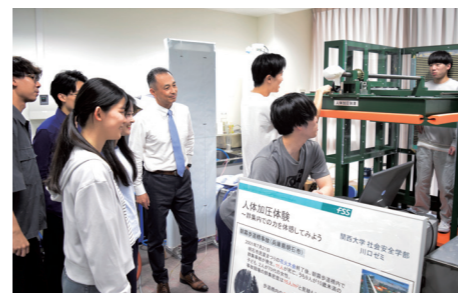

### ● 社会安全学部 学部説明会

社会安全学部は、地震・津波や感染症、事故や企業不祥事など、「なぜ起きる?どう防ぐ?」を本気で考える学部です。防災・減災、事故防止、危機管理を軸に、文理の枠を超えて社会のリアルな課題に挑みます。講義内容や進路などにも触れながら、学部の魅力をご紹介します。

菅原 慎悦 先生

ゼミ風景

卒業研究発表会

## ゼミでの研究を体験しよう!

### ●ゼミ研究紹介&キャンパスツアー

魅力的な研究室が  
いっぱい!!  
当日見に来てください!

文系 永田ゼミ

永田 尚三 先生

### 救急救命を体験してみよう!

消防や防災について、行政学や公共政策の視点から研究しているゼミです。今回は、人形を用いたAEDでの救急救命のデモンストレーションと体験をしていただきます。

理系 川口ゼミ

川口 寿裕 先生