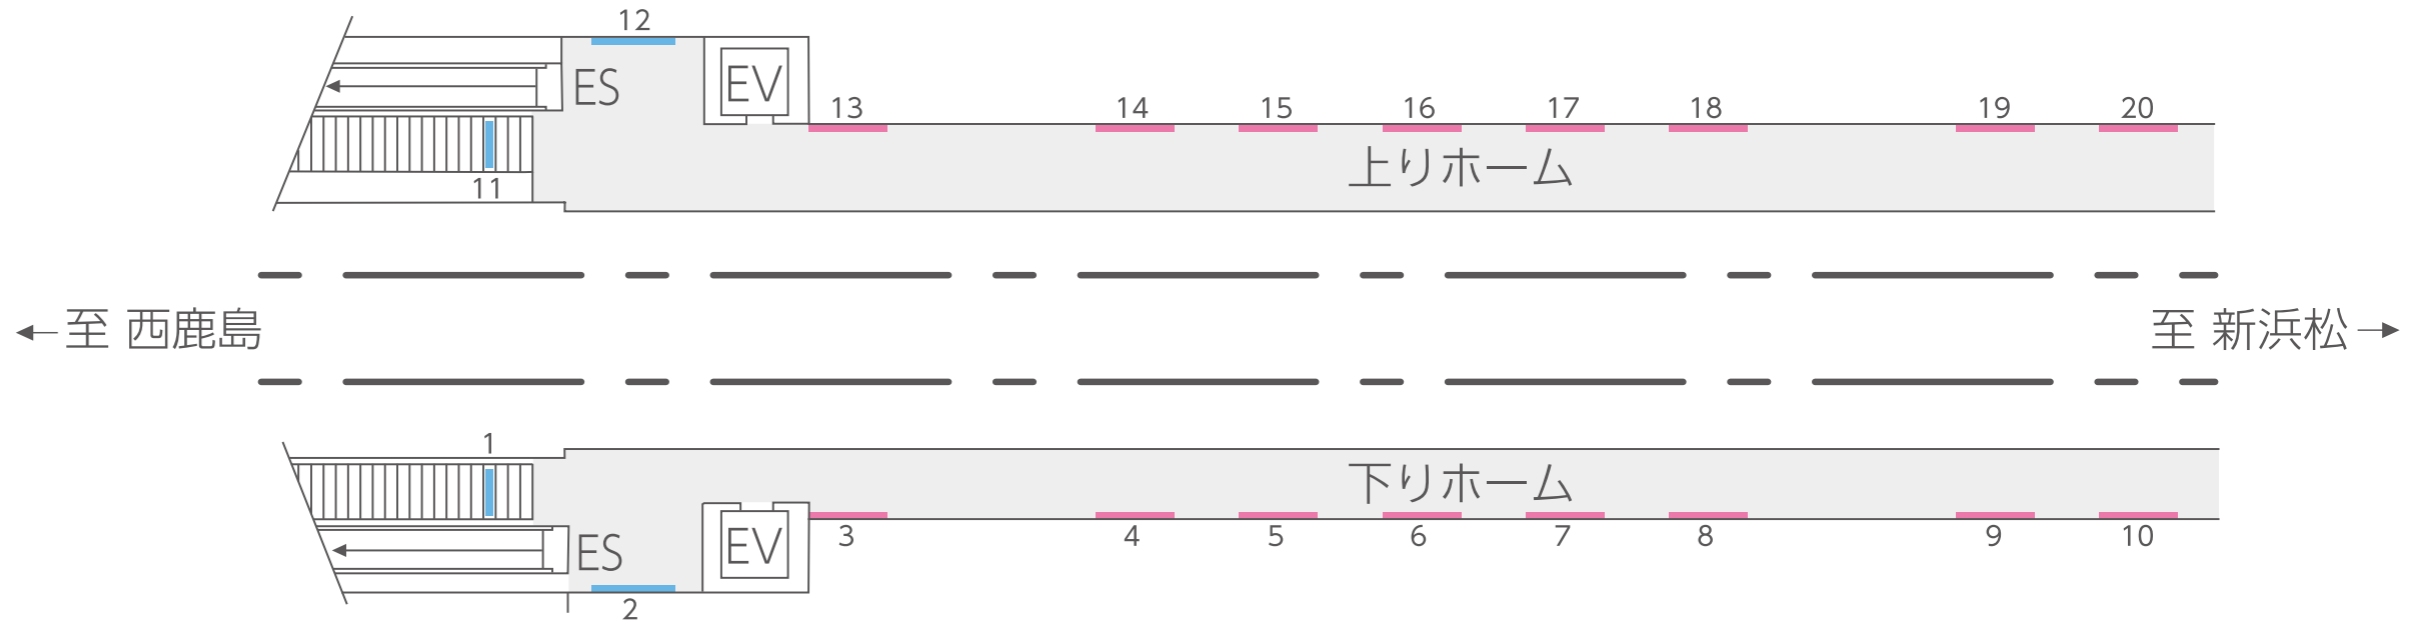

曳馬駅

- ..... 壁面看板
- ..... 駅貼りポスター
- ..... 電照看板
- ..... 駅サイネージ