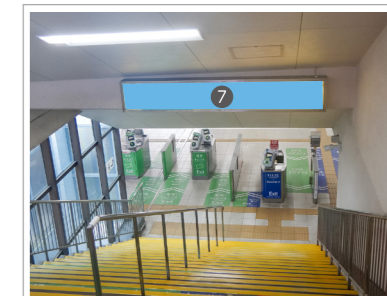

新浜松駅

- 壁面看板
- 駅貼りポスター
- 電照看板
- 内照式ポスター
- 建植看板
- 吊下電照看板
- 駅名タイアップ
- 駅サイネージ
- 大型サイネージ Impact

遠州病院駅

- 壁面看板
- 電照看板
- 駅名タイアップ
- 駅貼りポスター
- 内照式ポスター
- 駅サインージ

八幡駅

← 至 西鹿島

至 新浜松 →

- 壁面看板
- 駅貼りポスター
- 駅名タイアップ
- 駅サインージ

助信駅

- 壁面看板
- 駅貼りポスター
- 電照看板
- 駅サイネージ

曳馬駅

- 壁面看板
- 駅貼りポスター
- 電照看板
- 駅サイネージ

上島駅

- 壁面看板
- 駅貼りポスター
- 電照看板
- 駅サイネージ

自動車学校前駅

- 電照看板
- 建植看板
- 駅名タイアップ
- 駅サインージ
- 駅貼りポスター