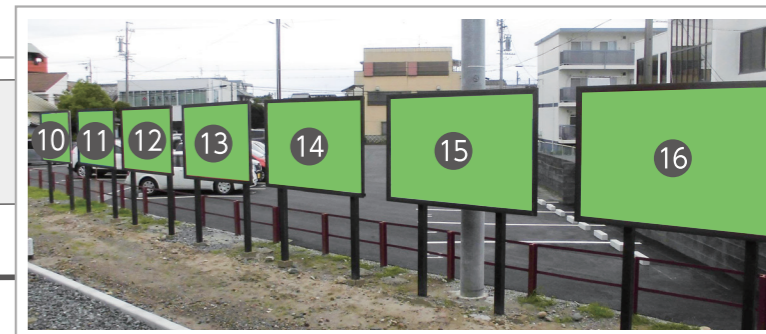

35

36

37

38

- 電照看板
- 建植看板
- 駅名タイアップ
- 駅サイン
- 駅貼りポスター

浜北駅

駐輪場

- 電照看板
- 駅貼りポスター
- 駅サイネージ
- 駅名タイアップ
- 建植看板