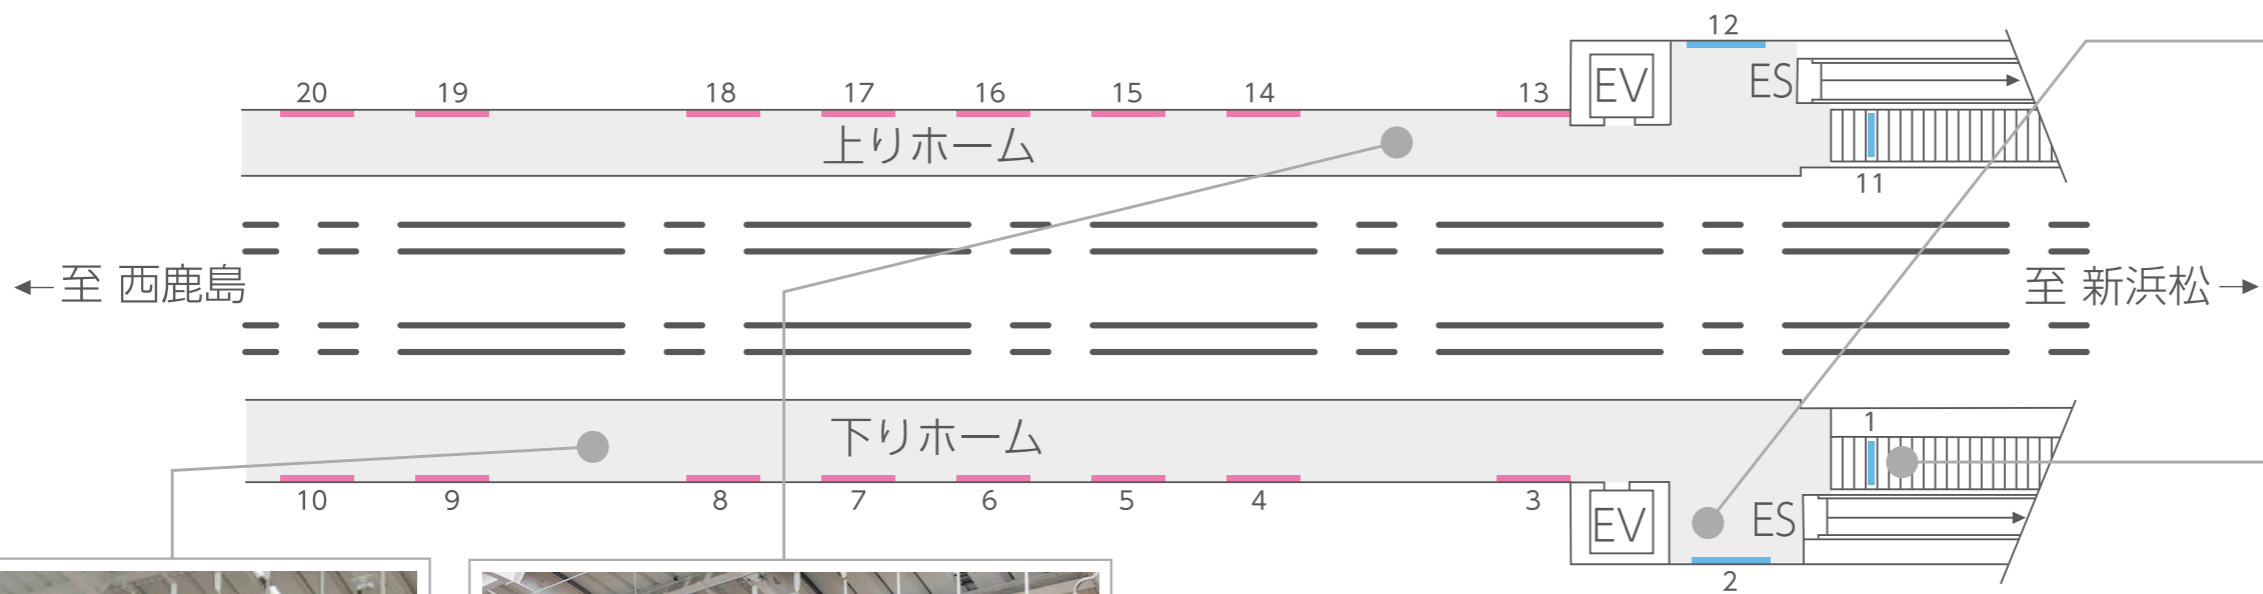

助信駅

- ..... 壁面看板
- ..... 駅貼りポスター
- ..... 電照看板
- ..... 駅サイネージ