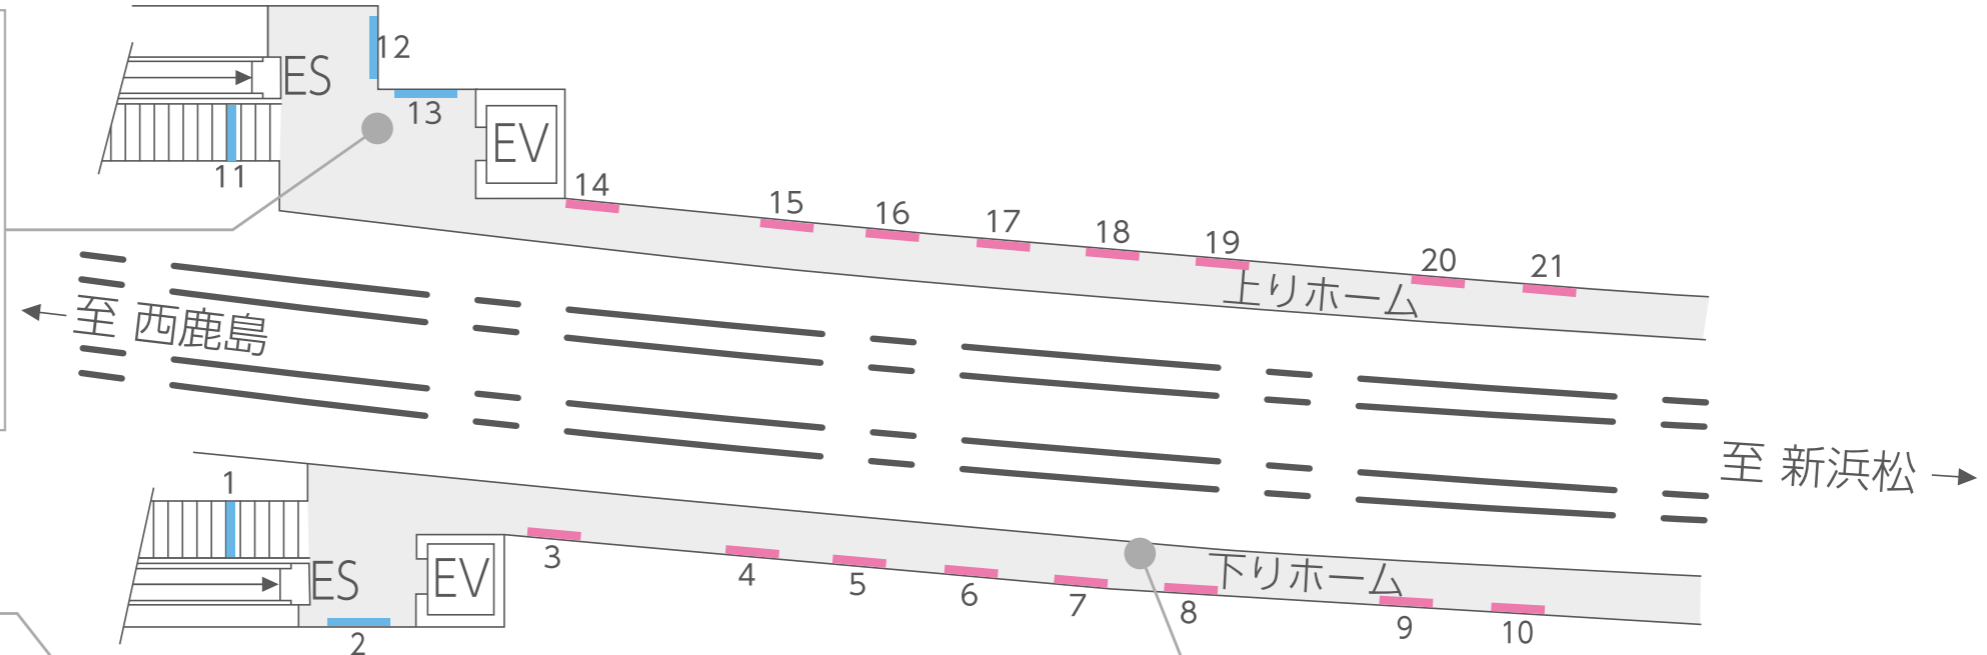

上島駅

- ..... 壁面看板
- ..... 駅貼りポスター
- ..... 電照看板
- ..... 駅サイネージ