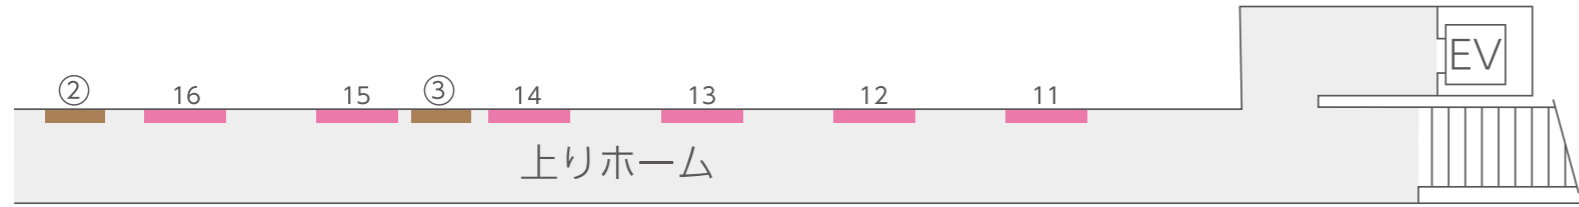

新浜松駅

- 壁面看板
- 駅貼りポスター
- 電照看板
- 内照式ポスター
- 建植看板
- 吊下電照看板
- 駅名タイアップ
- 駅サイネージ
- 大型サイネージ Impact

遠州病院駅

- 壁面看板
- 電照看板
- 駅名タイアップ
- 駅貼りポスター
- 内照式ポスター
- 駅サインージ

八幡駅

← 至 西鹿島

至 新浜松 →

- 壁面看板
- 駅貼りポスター
- 駅名タイアップ
- 駅サインージ