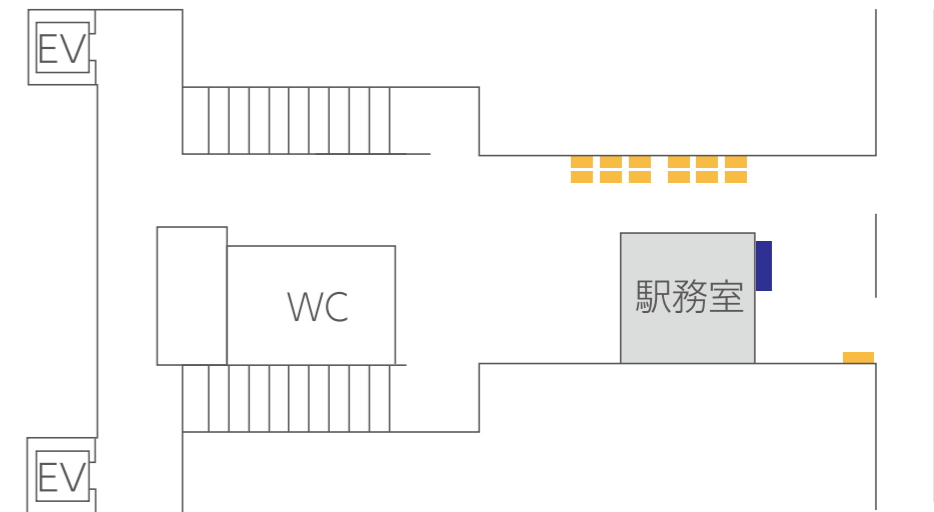

- 壁面看板
- 駅貼りポスター
- 駅名タイアップ
- 駅サインージ