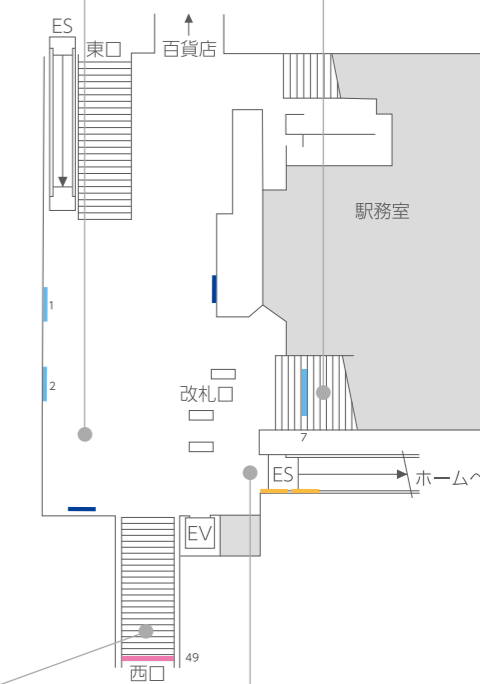

新浜松駅

- 壁面看板
- 駅貼りポスター
- 電照看板
- 内照式ポスター
- 建植看板
- 吊下電照看板
- 駅名タイアップ
- 駅サイネージ
- 大型サイネージ Impact

遠州病院駅

- 壁面看板
- 電照看板
- 駅名タイアップ
- 駅貼りポスター
- 内照式ポスター
- 駅サインージ

八幡駅

← 至 西鹿島

至 新浜松 →

- 壁面看板
- 駅貼りポスター
- 駅名タイアップ
- 駅サインージ