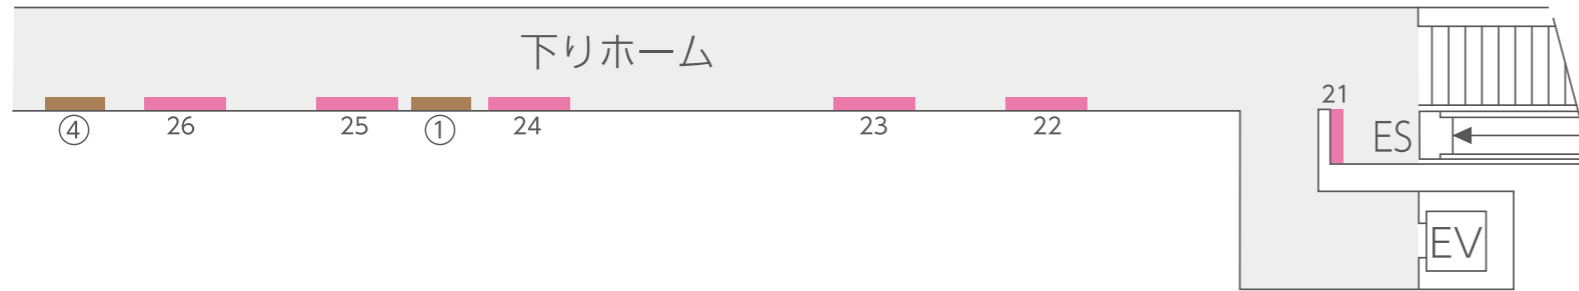

新浜松駅

- 壁面看板
- 駅貼りポスター
- 電照看板
- 内照式ポスター
- 建植看板
- 吊下電照看板
- 駅名タイアップ
- 駅サイネージ
- 大型サイネージ Impact

遠州病院駅

- 壁面看板
- 電照看板
- 駅名タイアップ
- 駅貼りポスター
- 内照式ポスター
- 駅サインージ

八幡駅

← 至 西鹿島

至 新浜松 →

- 壁面看板
- 駅貼りポスター
- 駅名タイアップ
- 駅サインージ