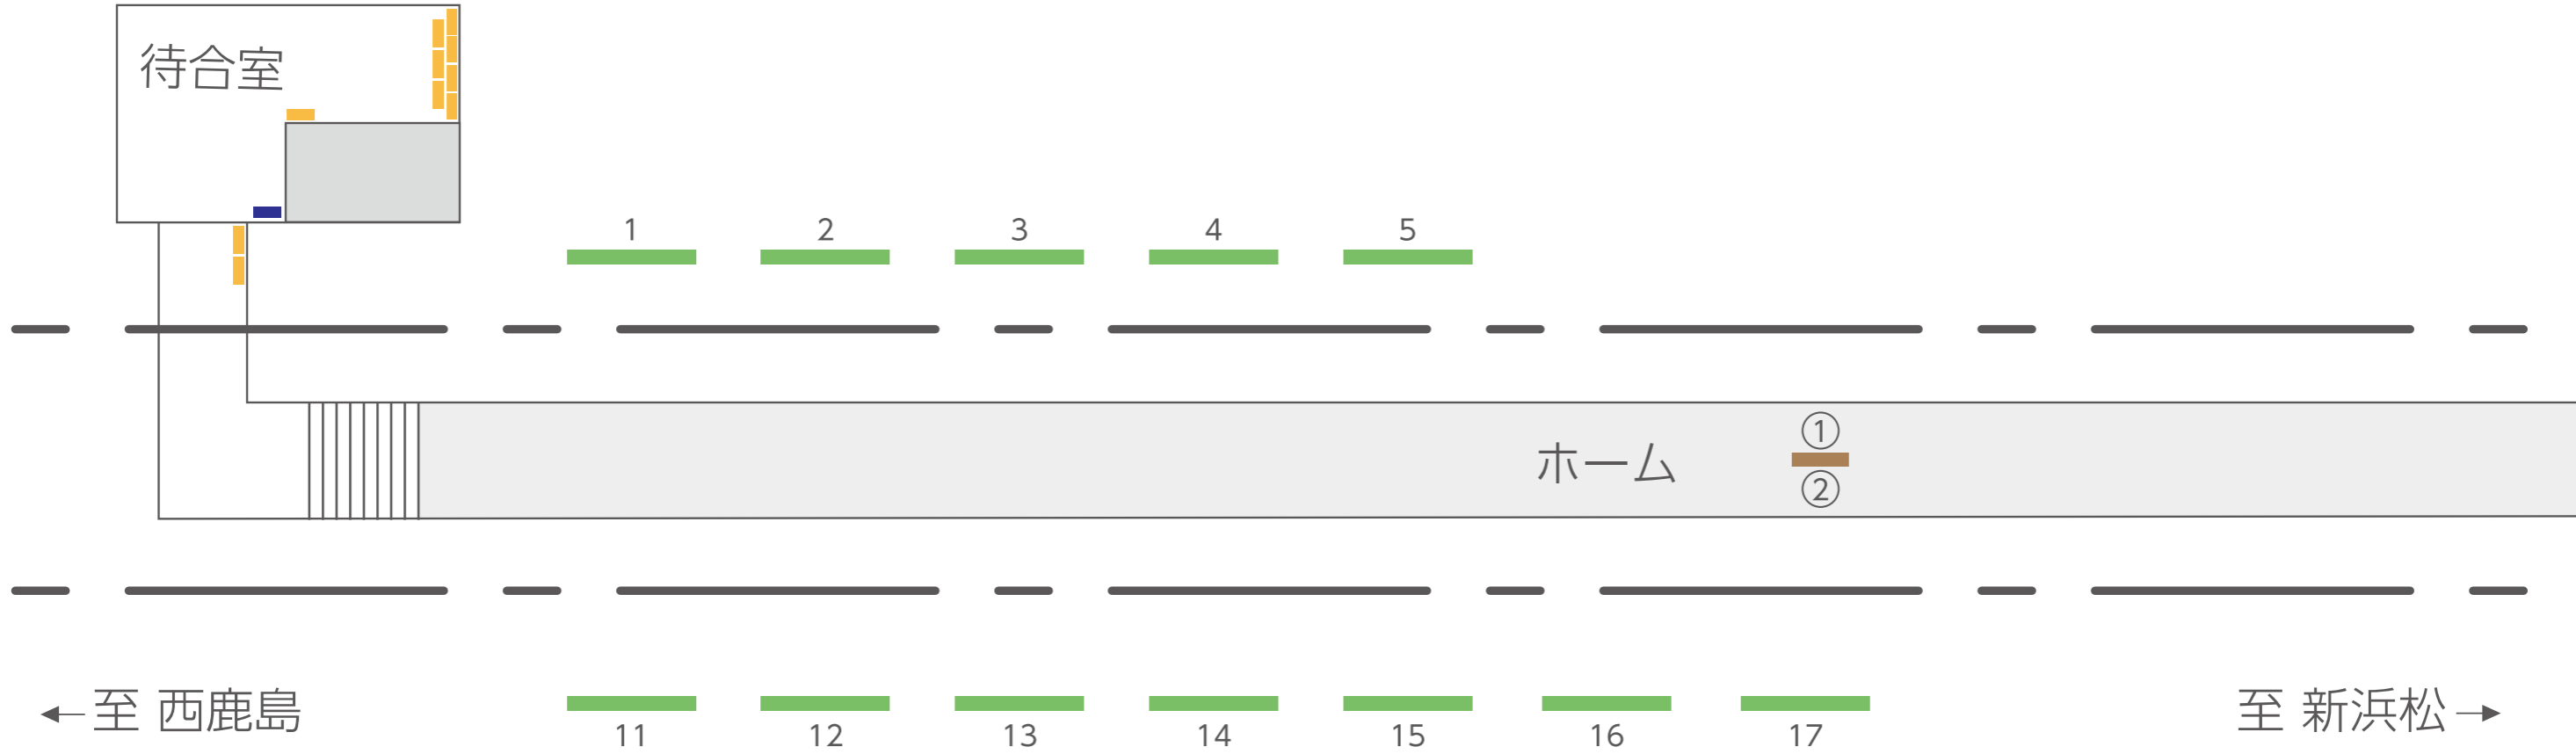

自動車学校前駅

- 電照看板
- 建植看板
- 駅名タイアップ
- 駅サインージ
- 駅貼りポスター