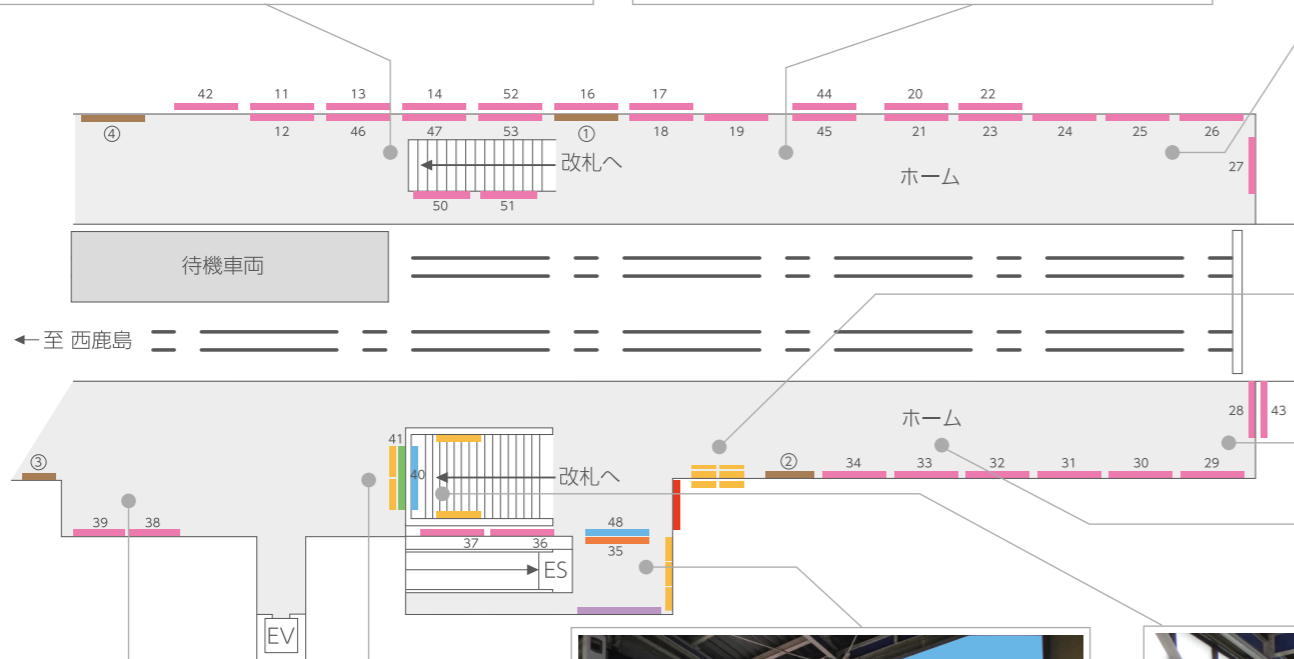

新浜松駅

- ..... 壁面看板
- ..... 駅貼りポスター
- ..... 電照看板
- ..... 内照式ポスター
- ..... 建植看板
- ..... 吊下電照看板
- ..... 駅名タイアップ
- ..... 駅サイネージ
- ..... 大型サイネージ Impact