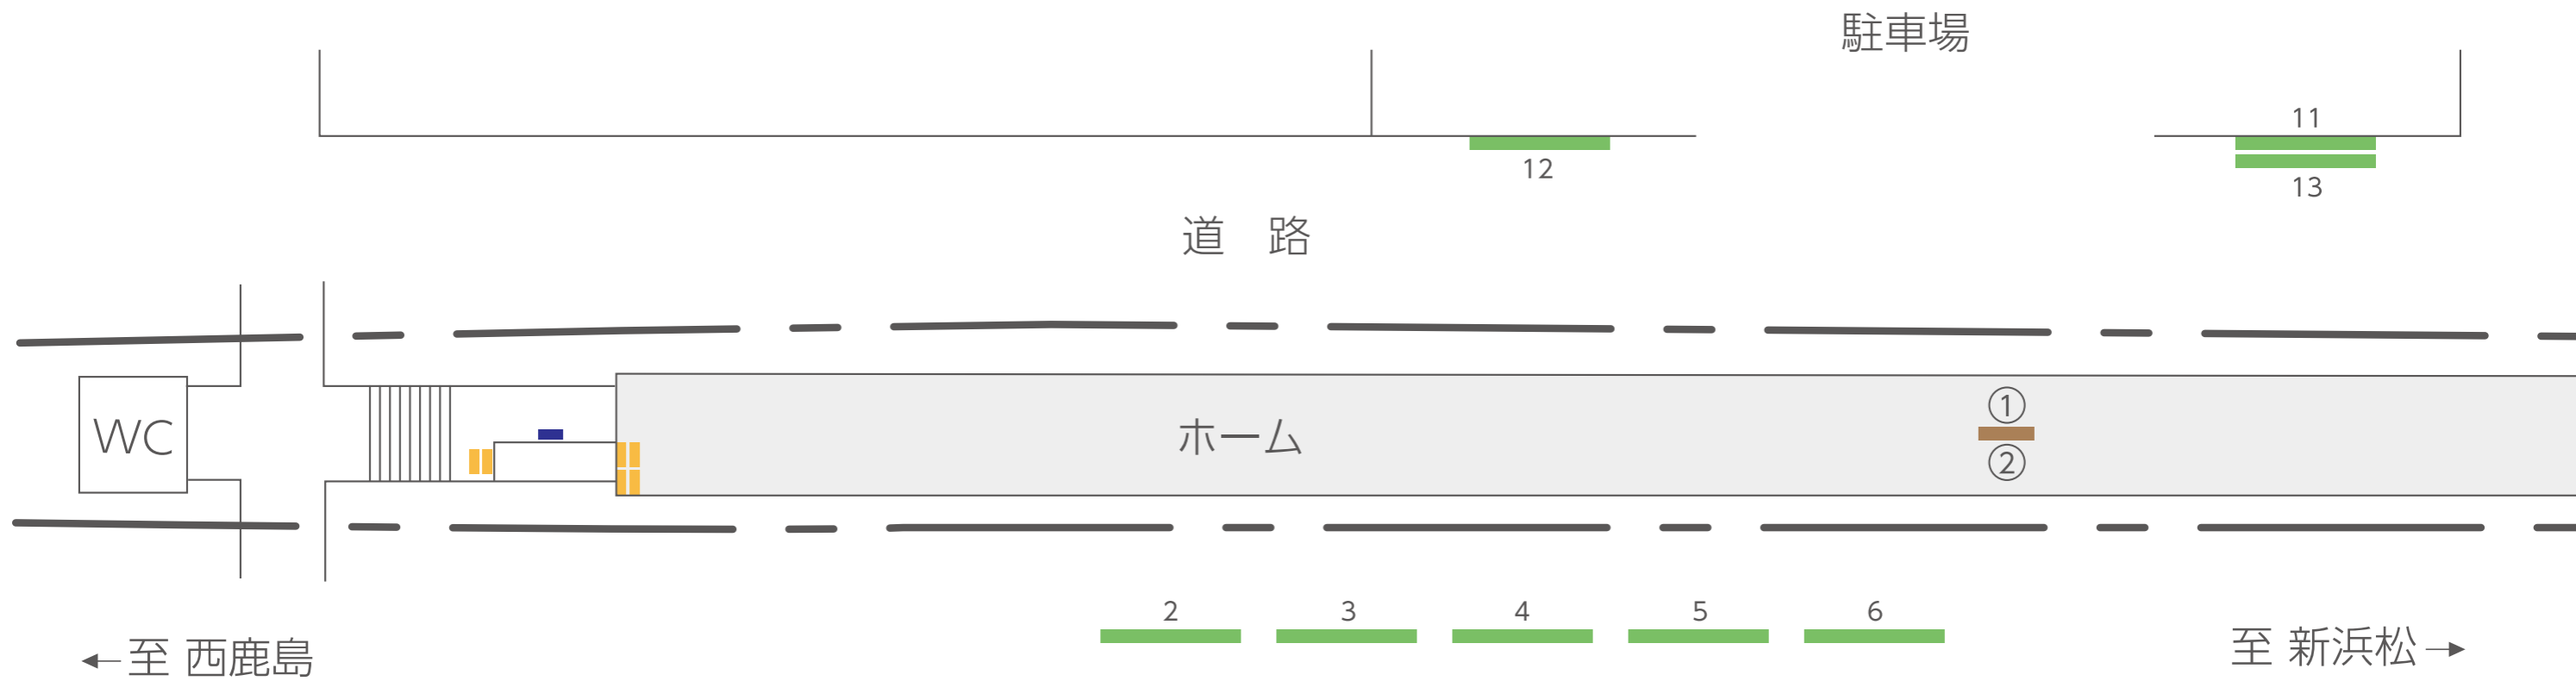

小林駅

← 至 西鹿島

9 8 7 6 5 4 3 2 1

①
②

ホーム

スロープ

至 新浜松 →

- 駅名タイアップ
- 建植看板
- 駅貼りポスター
- 駅サイネージ

芝本駅

- 電照看板 (Lighting sign)
- 建植看板 (Planting sign)
- 駅名タイアップ (Station name tie-up)
- 駅サインージ (Station signage)
- 駅貼りポスター (Station poster)

岩水寺駅

← 至 西鹿島

ホームスロープ

①
②

ホーム

至 新浜松 →