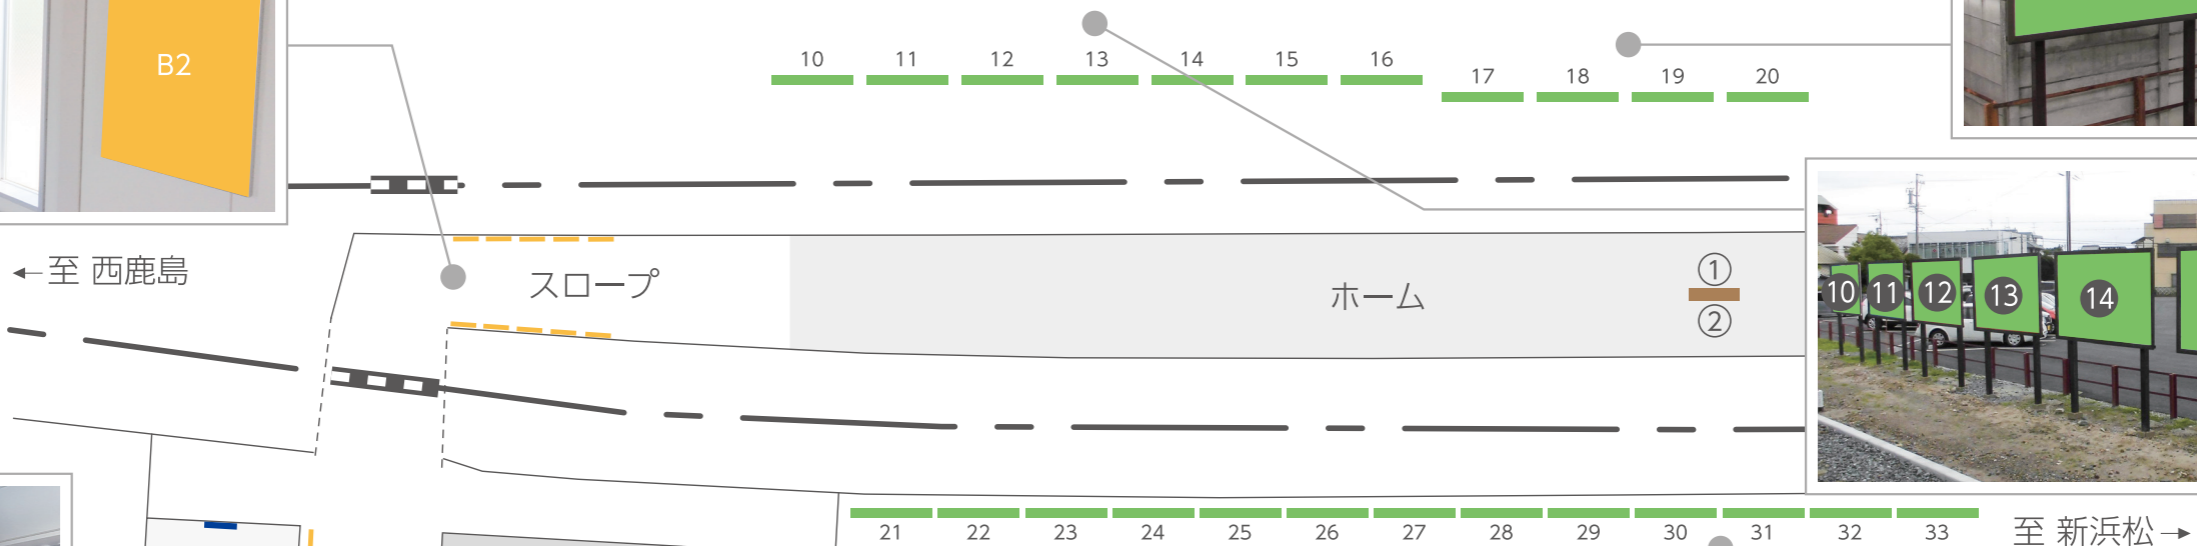

35

36

37

38

- 電照看板
- 建植看板
- 駅名タイアップ
- 駅サイン
- 駅貼りポスター

浜北駅

駐輪場

- 電照看板
- 駅貼りポスター
- 駅サイネージ
- 駅名タイアップ
- 建植看板

①

WC

WC

WC

待合室

券売機室

スロープ

- 駅名タイアップ
- 駅貼りポスター
- 建植看板
- 駅サイネージ