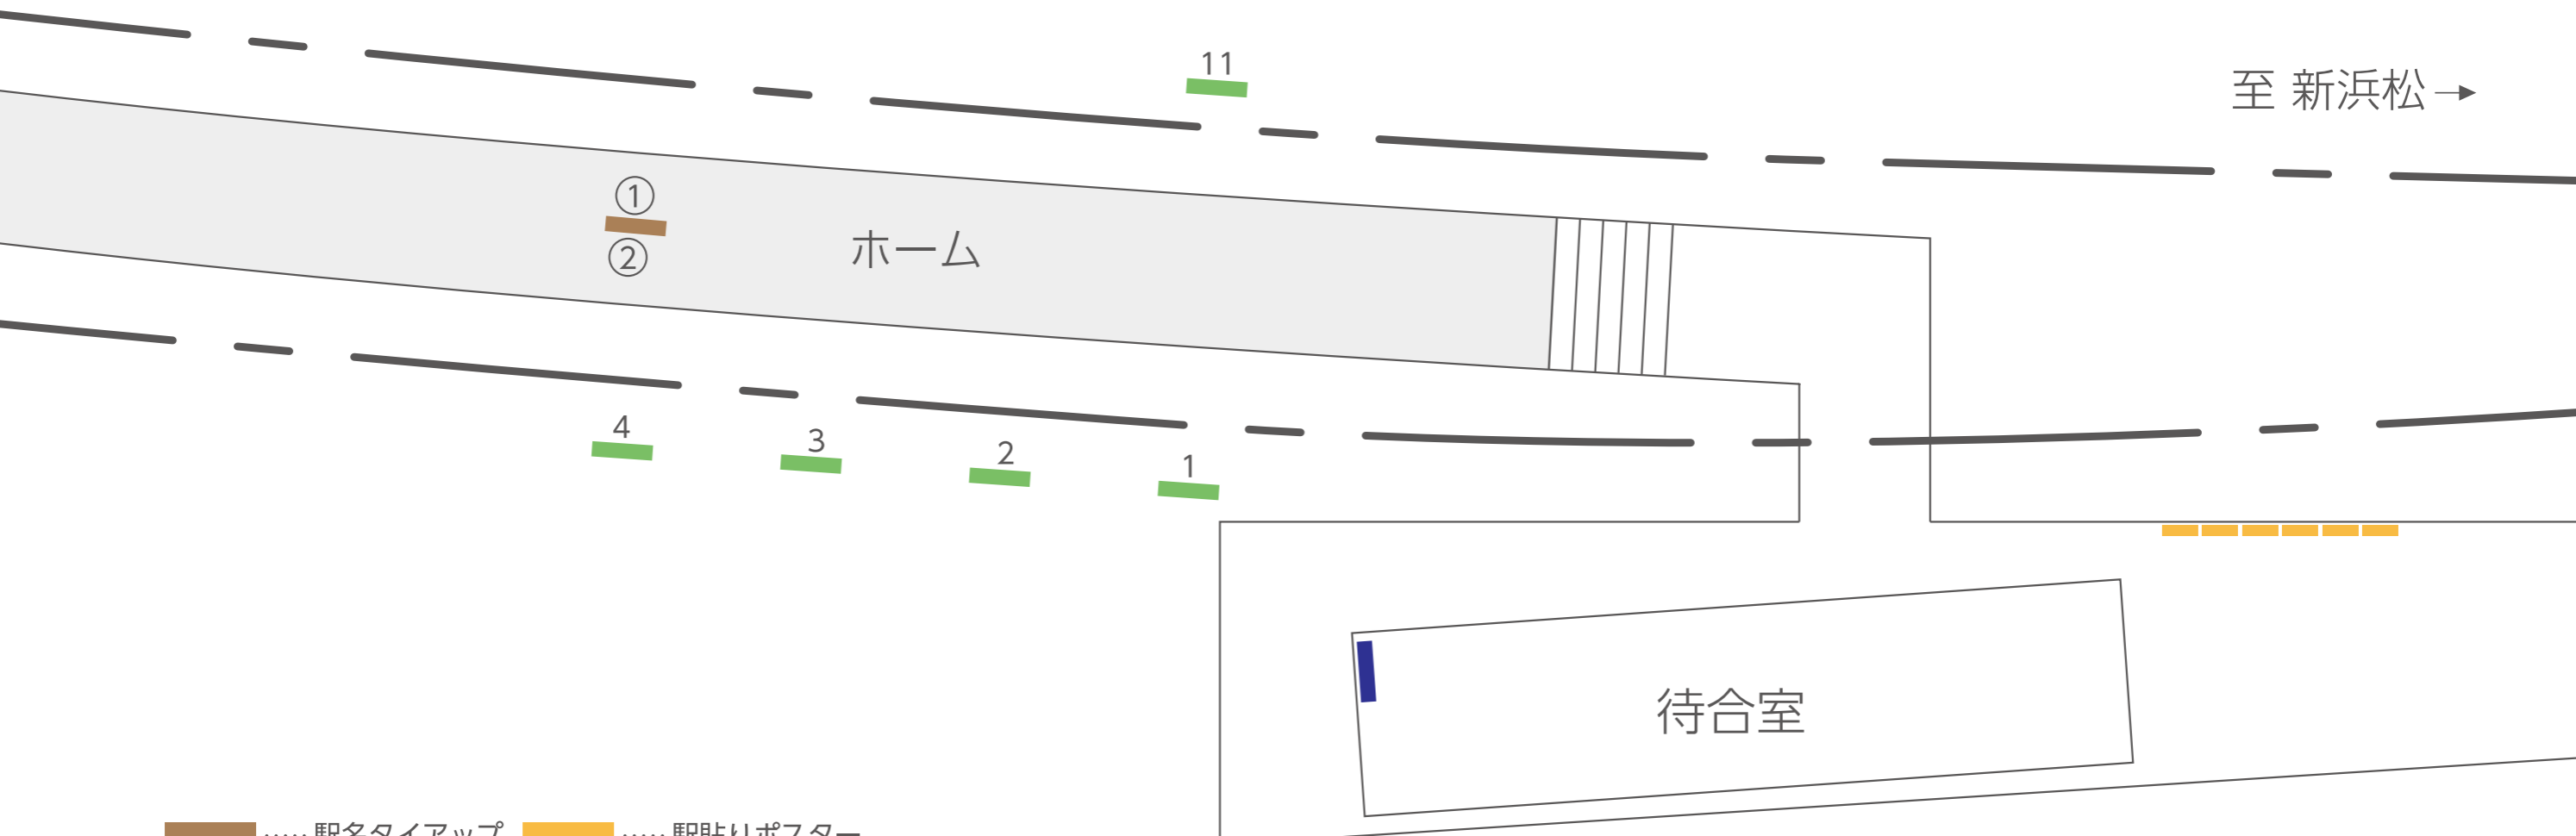

積志駅

← 至 西鹿島

至 新浜松 →

- ..... 駅名タイアップ
- ..... 駅貼りポスター
- ..... 建植看板
- ..... 駅サイネージ