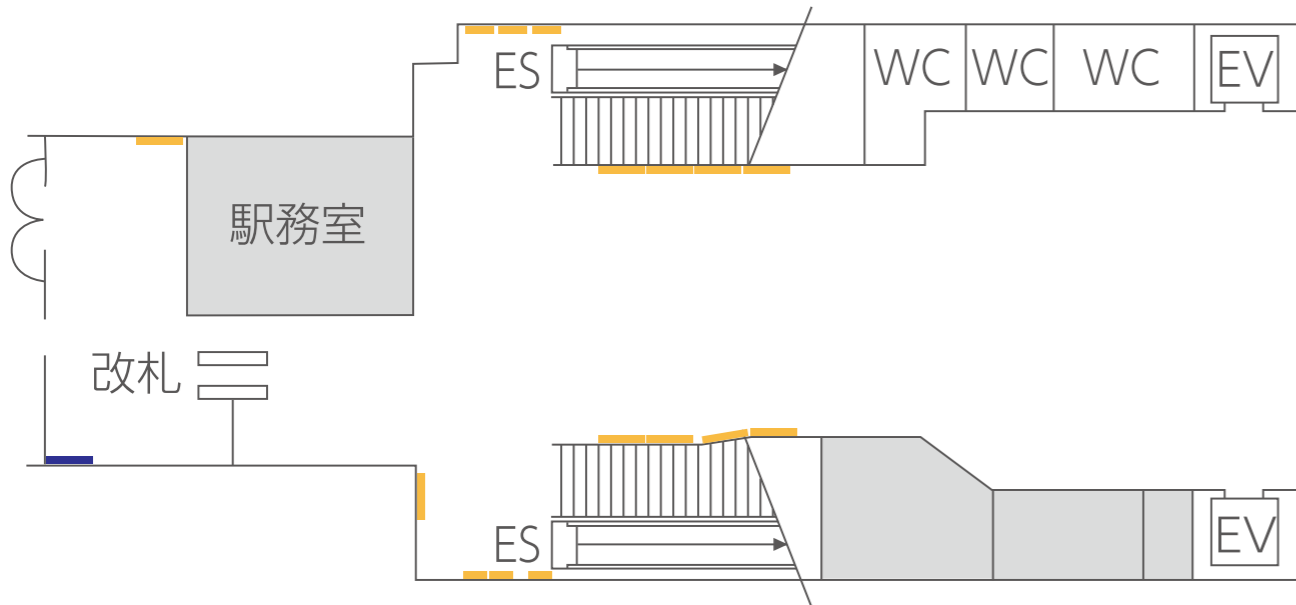

曳馬駅

- ..... 壁面看板
- ..... 駅貼りポスター
- ..... 電照看板
- ..... 駅サイネージ