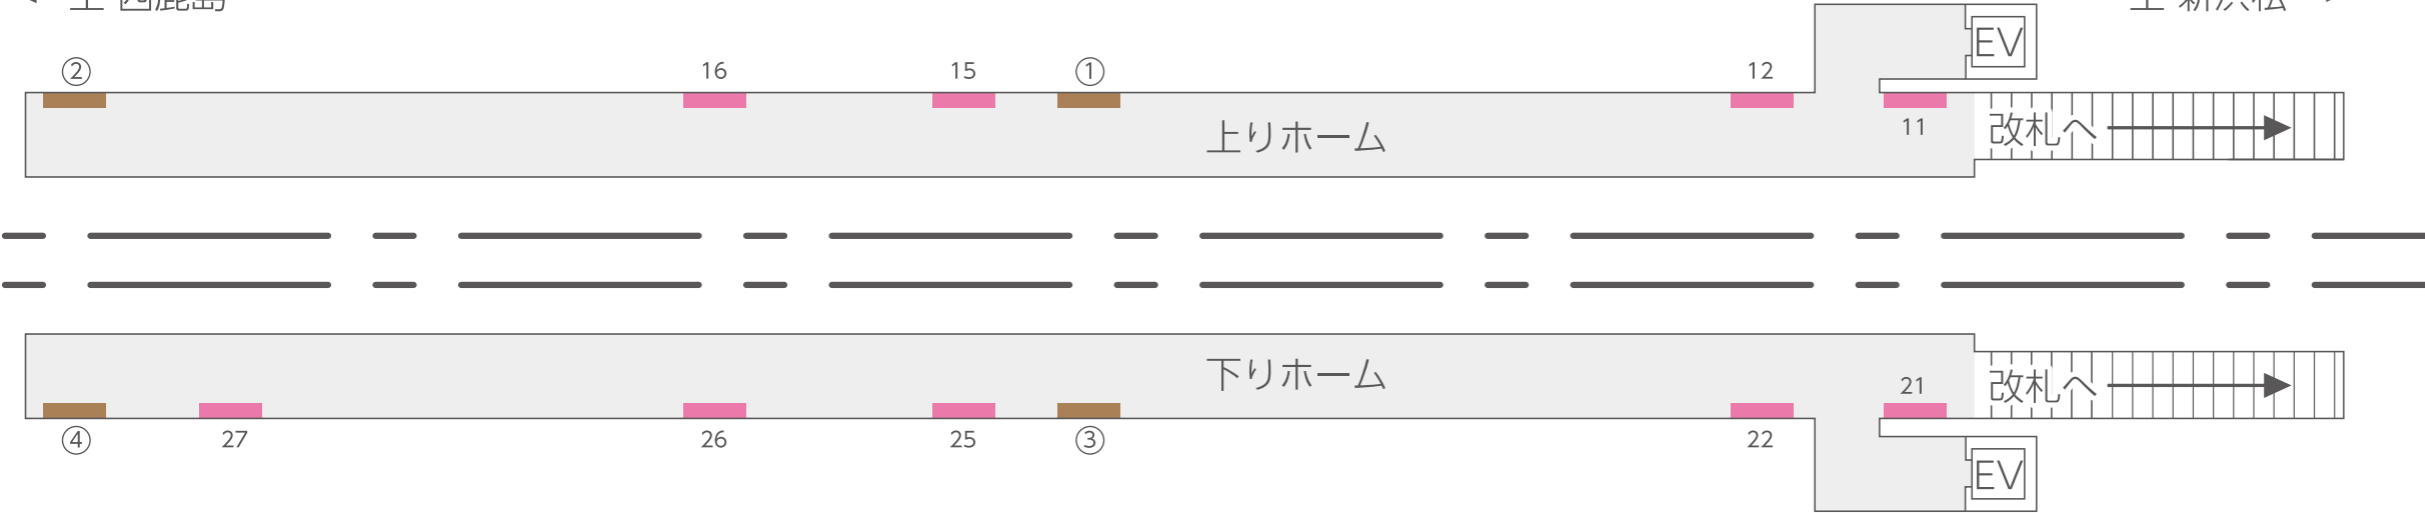

新浜松駅

- 壁面看板
- 駅貼りポスター
- 電照看板
- 内照式ポスター
- 建植看板
- 吊下電照看板
- 駅名タイアップ
- 駅サイネージ
- 大型サイネージ Impact

遠州病院駅

- 壁面看板
- 電照看板
- 駅名タイアップ
- 駅貼りポスター
- 内照式ポスター
- 駅サインージ

八幡駅

← 至 西鹿島

至 新浜松 →

- 壁面看板
- 駅貼りポスター
- 駅名タイアップ
- 駅サインージ