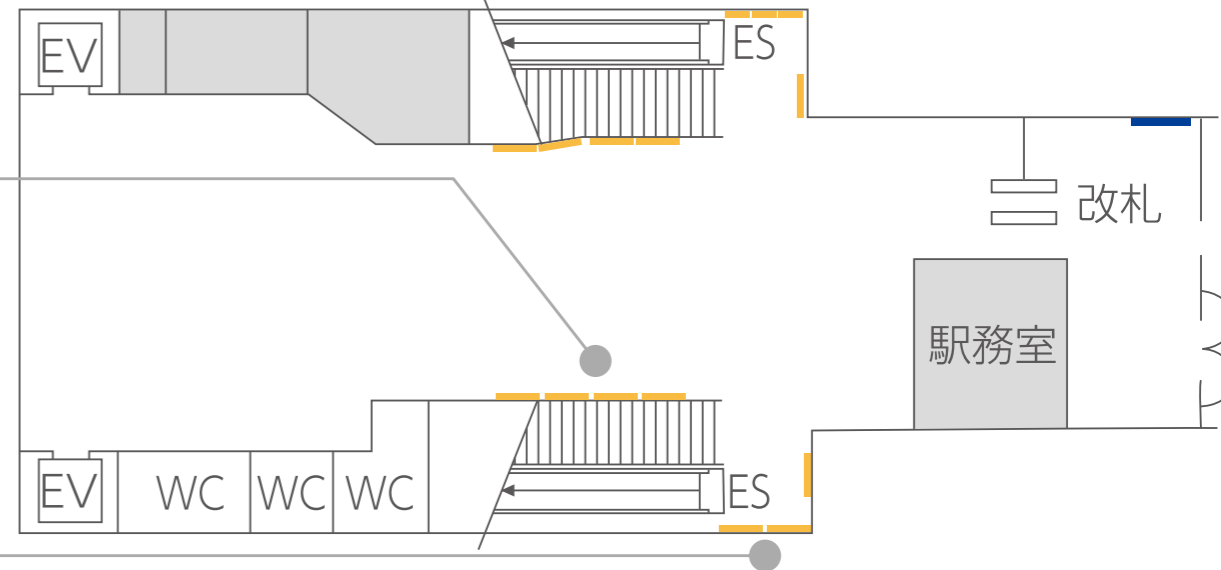

助信駅

- ..... 壁面看板
- ..... 駅貼りポスター
- ..... 電照看板
- ..... 駅サイネージ