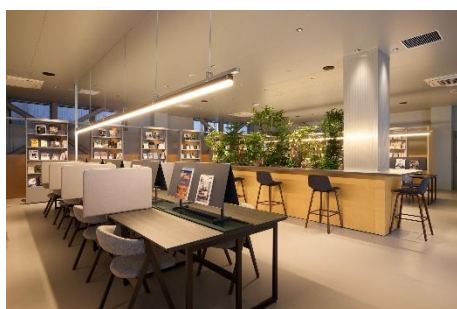

コラボ期間：2026年3月28日(土)～2027年1月31日(日)

住所：〒182-0002 東京都調布市仙川 3-1-17 フォレストスクエア仙川 2F

営業時間：8:00～22:00

URL：<https://www.sharelounge.jp/store/2831>

SNS：<https://www.instagram.com/sl_fssengawa/>

オーナーズパス特典：通常料金から 20%オフ（個室・回数券・月額プランは対象外、他キャンペーンとの併用不可）