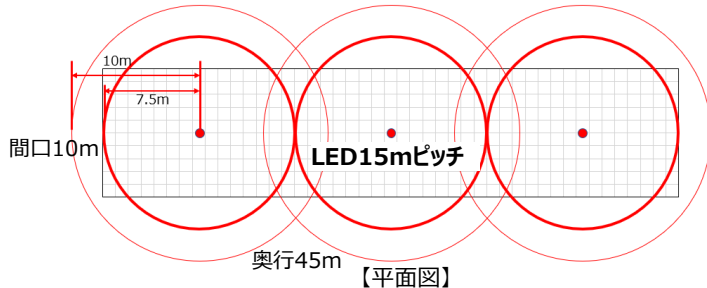

■ 使用有効範囲 (対アザミウマの場合) ※栽培品目、圃場のサイズにより配置の考え方が変わるため、詳細は担当窓口までお問合せください。

商品画像の色は印刷の具合で実物と若干異なる場合があります。また、外観・仕様は改良の為、予告なく変更することがございますのでご了承ください。

日栄インテック株式会社
アグリテック事業部 アグリ営業グループ
〒116-0011 東京都荒川区西尾久7-34-10
TEL 03-3893-4471 FAX 03-3810-7831
URL <https://www.led-agri.com/>

■ お問合せはこちらまで