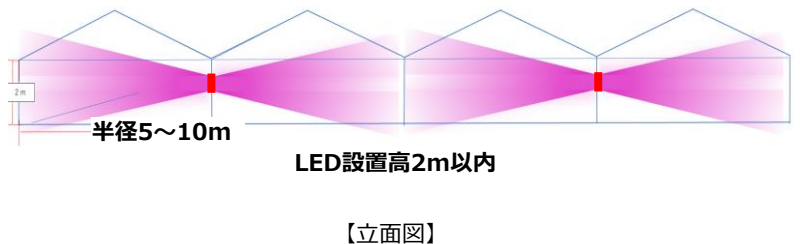

■ 使用有効範囲 (対アザミウマの場合) ※栽培品目、圃場のサイズにより配置の考え方が変わるため、詳細は担当窓口までお問合せください。

商品画像の色は印刷の具合で実物と若干異なる場合があります。また、外観・仕様は改良の為、予告なく変更することがございますのでご了承ください。

日栄インテック株式会社
アグリテック事業部 アグリ営業グループ
〒116-0011 東京都荒川区西尾久7-34-10
TEL 03-3893-4471 FAX 03-3810-7831
URL <https://www.led-agri.com/>

■ お問合せはこちらまで