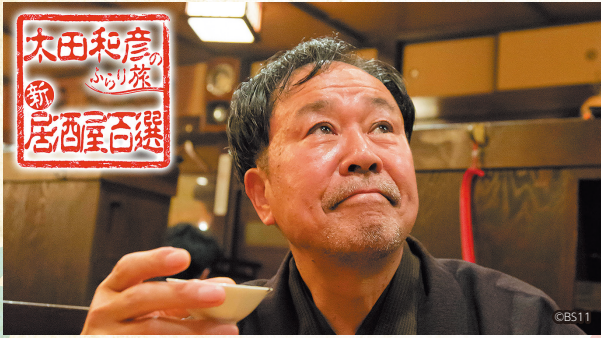

旅チャンネル プログラムガイド2026

旅チャンネル

見て!体感!旅チャンネル世界中の魅力溢れる旅の映像をお届けする
日本で唯一の旅専門チャンネル。

グルメ

ドライブインラーメン探訪

俳優・佐藤二郎の軽妙なナレーションでお送りする大人気の
ラーメン探訪シリーズ!

国内紀行

美しい日本に出会う旅

井上芳雄、瀬戸康史、松下洸平。3人の気ままな旅人が、あなた
を美しい日本にいざないます。

海外紀行

ハワイに恋して!

ガイドブックに載っていないディープなハワイ情報をお届け!

WARNER BROS. DISCOVERY

伝えたい世界のストーリーがここにあるワーナーブラザーズ・ディスカバリーの7つのチャンネル

Discovery

MONDO TV

国内紀行 太田和彦のふらり旅 新・居酒屋百選

居酒屋探訪家・太田和彦が日本全国から厳選した居酒屋を巡る!

国内紀行 新・旅猫ロマン

看板猫に野良猫、旅先で偶然出会った猫まで様々な町に暮らす猫を求めて各地を訪ね歩き、土地の文化や名所、そこに生きる猫たちの様子をゆったり描く、「猫が主役」の異色の旅行番組。

海外紀行 再発見!とっておきの台湾

何年にもわたって世界中を旅してきた番組ホストのジャネット・シェが、彼女の愛する台湾のおすすめスポットを世界中のビデオブロガーたちにシェア。

海外紀行 地球絶景紀行

「絶景」とは、大自然が作り出した雄大な光景、太古から続く歴史、人類が創造した壮大な景観。番組では旅人(ナレーター)が地球を旅し、そこで出会った絶景を紹介していきます。

グルメ サンド伊達のコロッケあがってます

サンドウィッチマン伊達が、大大大好きなコロッケを食べ歩く!

グルメ おやじ京都呑み

京都大好きな角野卓造さんと京都に移住した近藤芳正さん、個性俳優優2人がうまい酒と肴を求め、京都を呑み歩く!