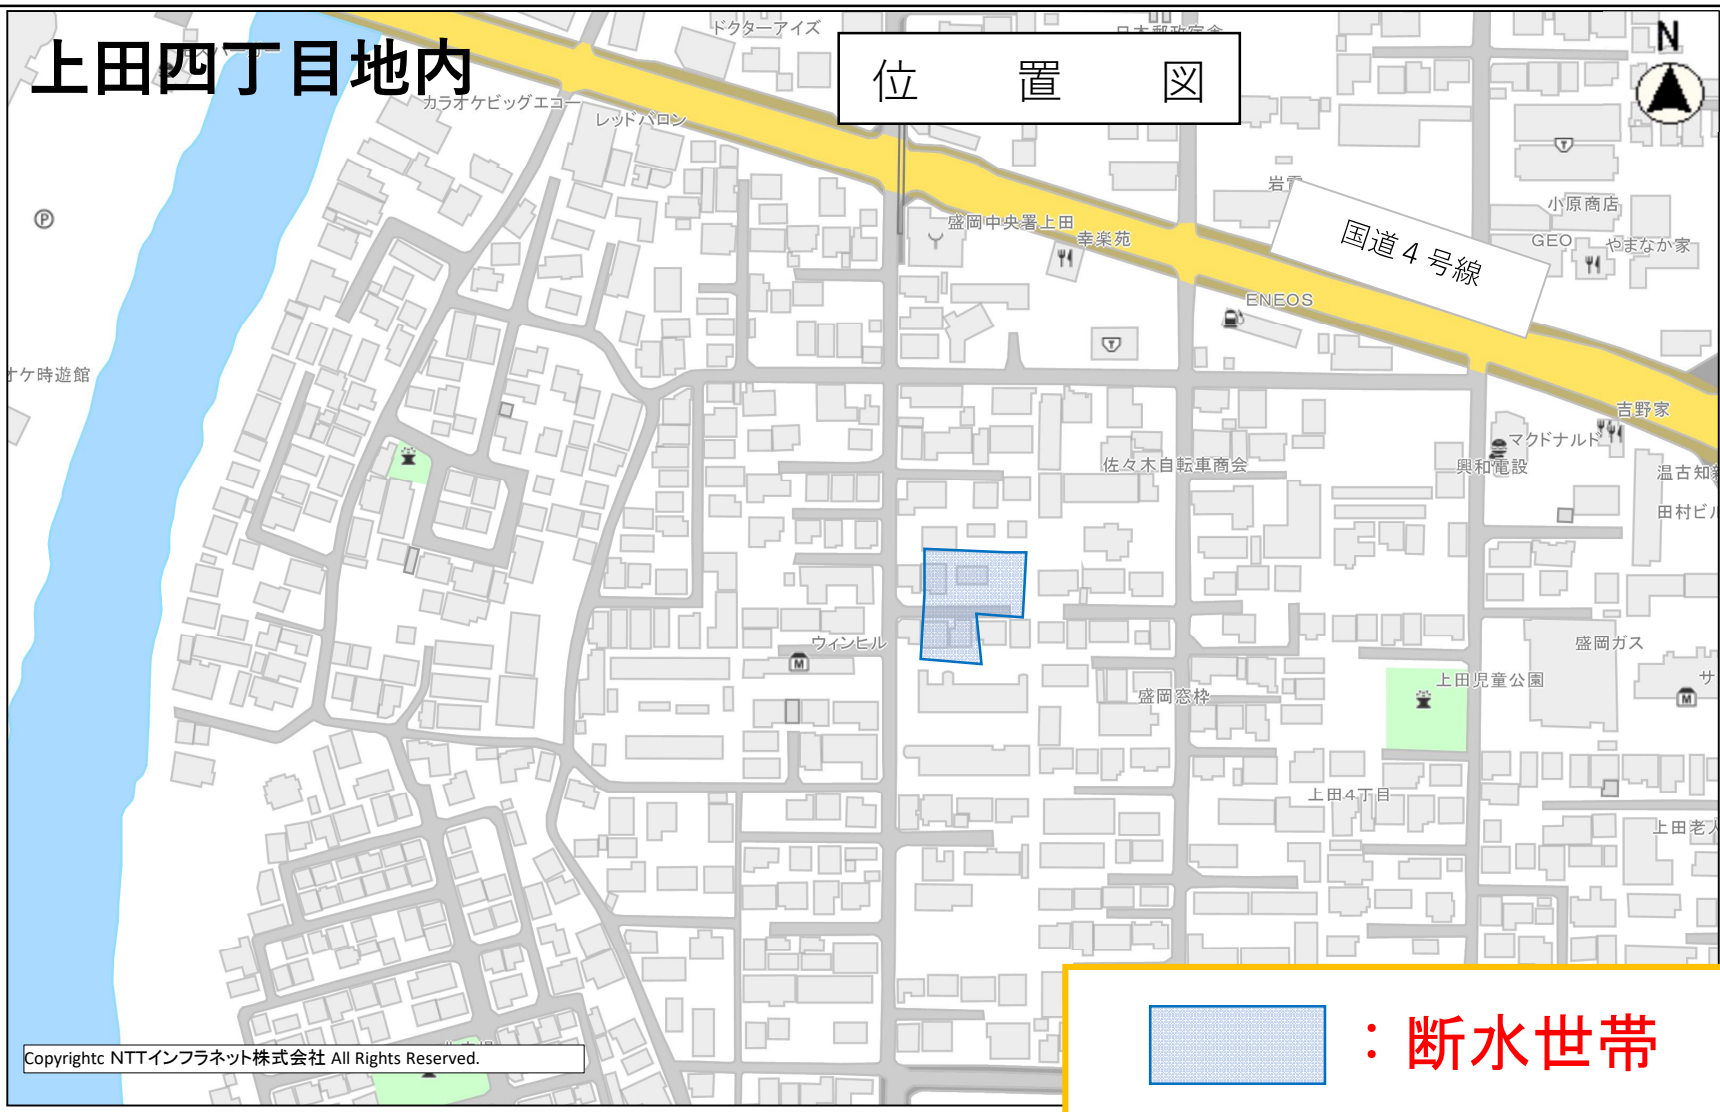

上田四丁目地内

位置図

：断水世帯