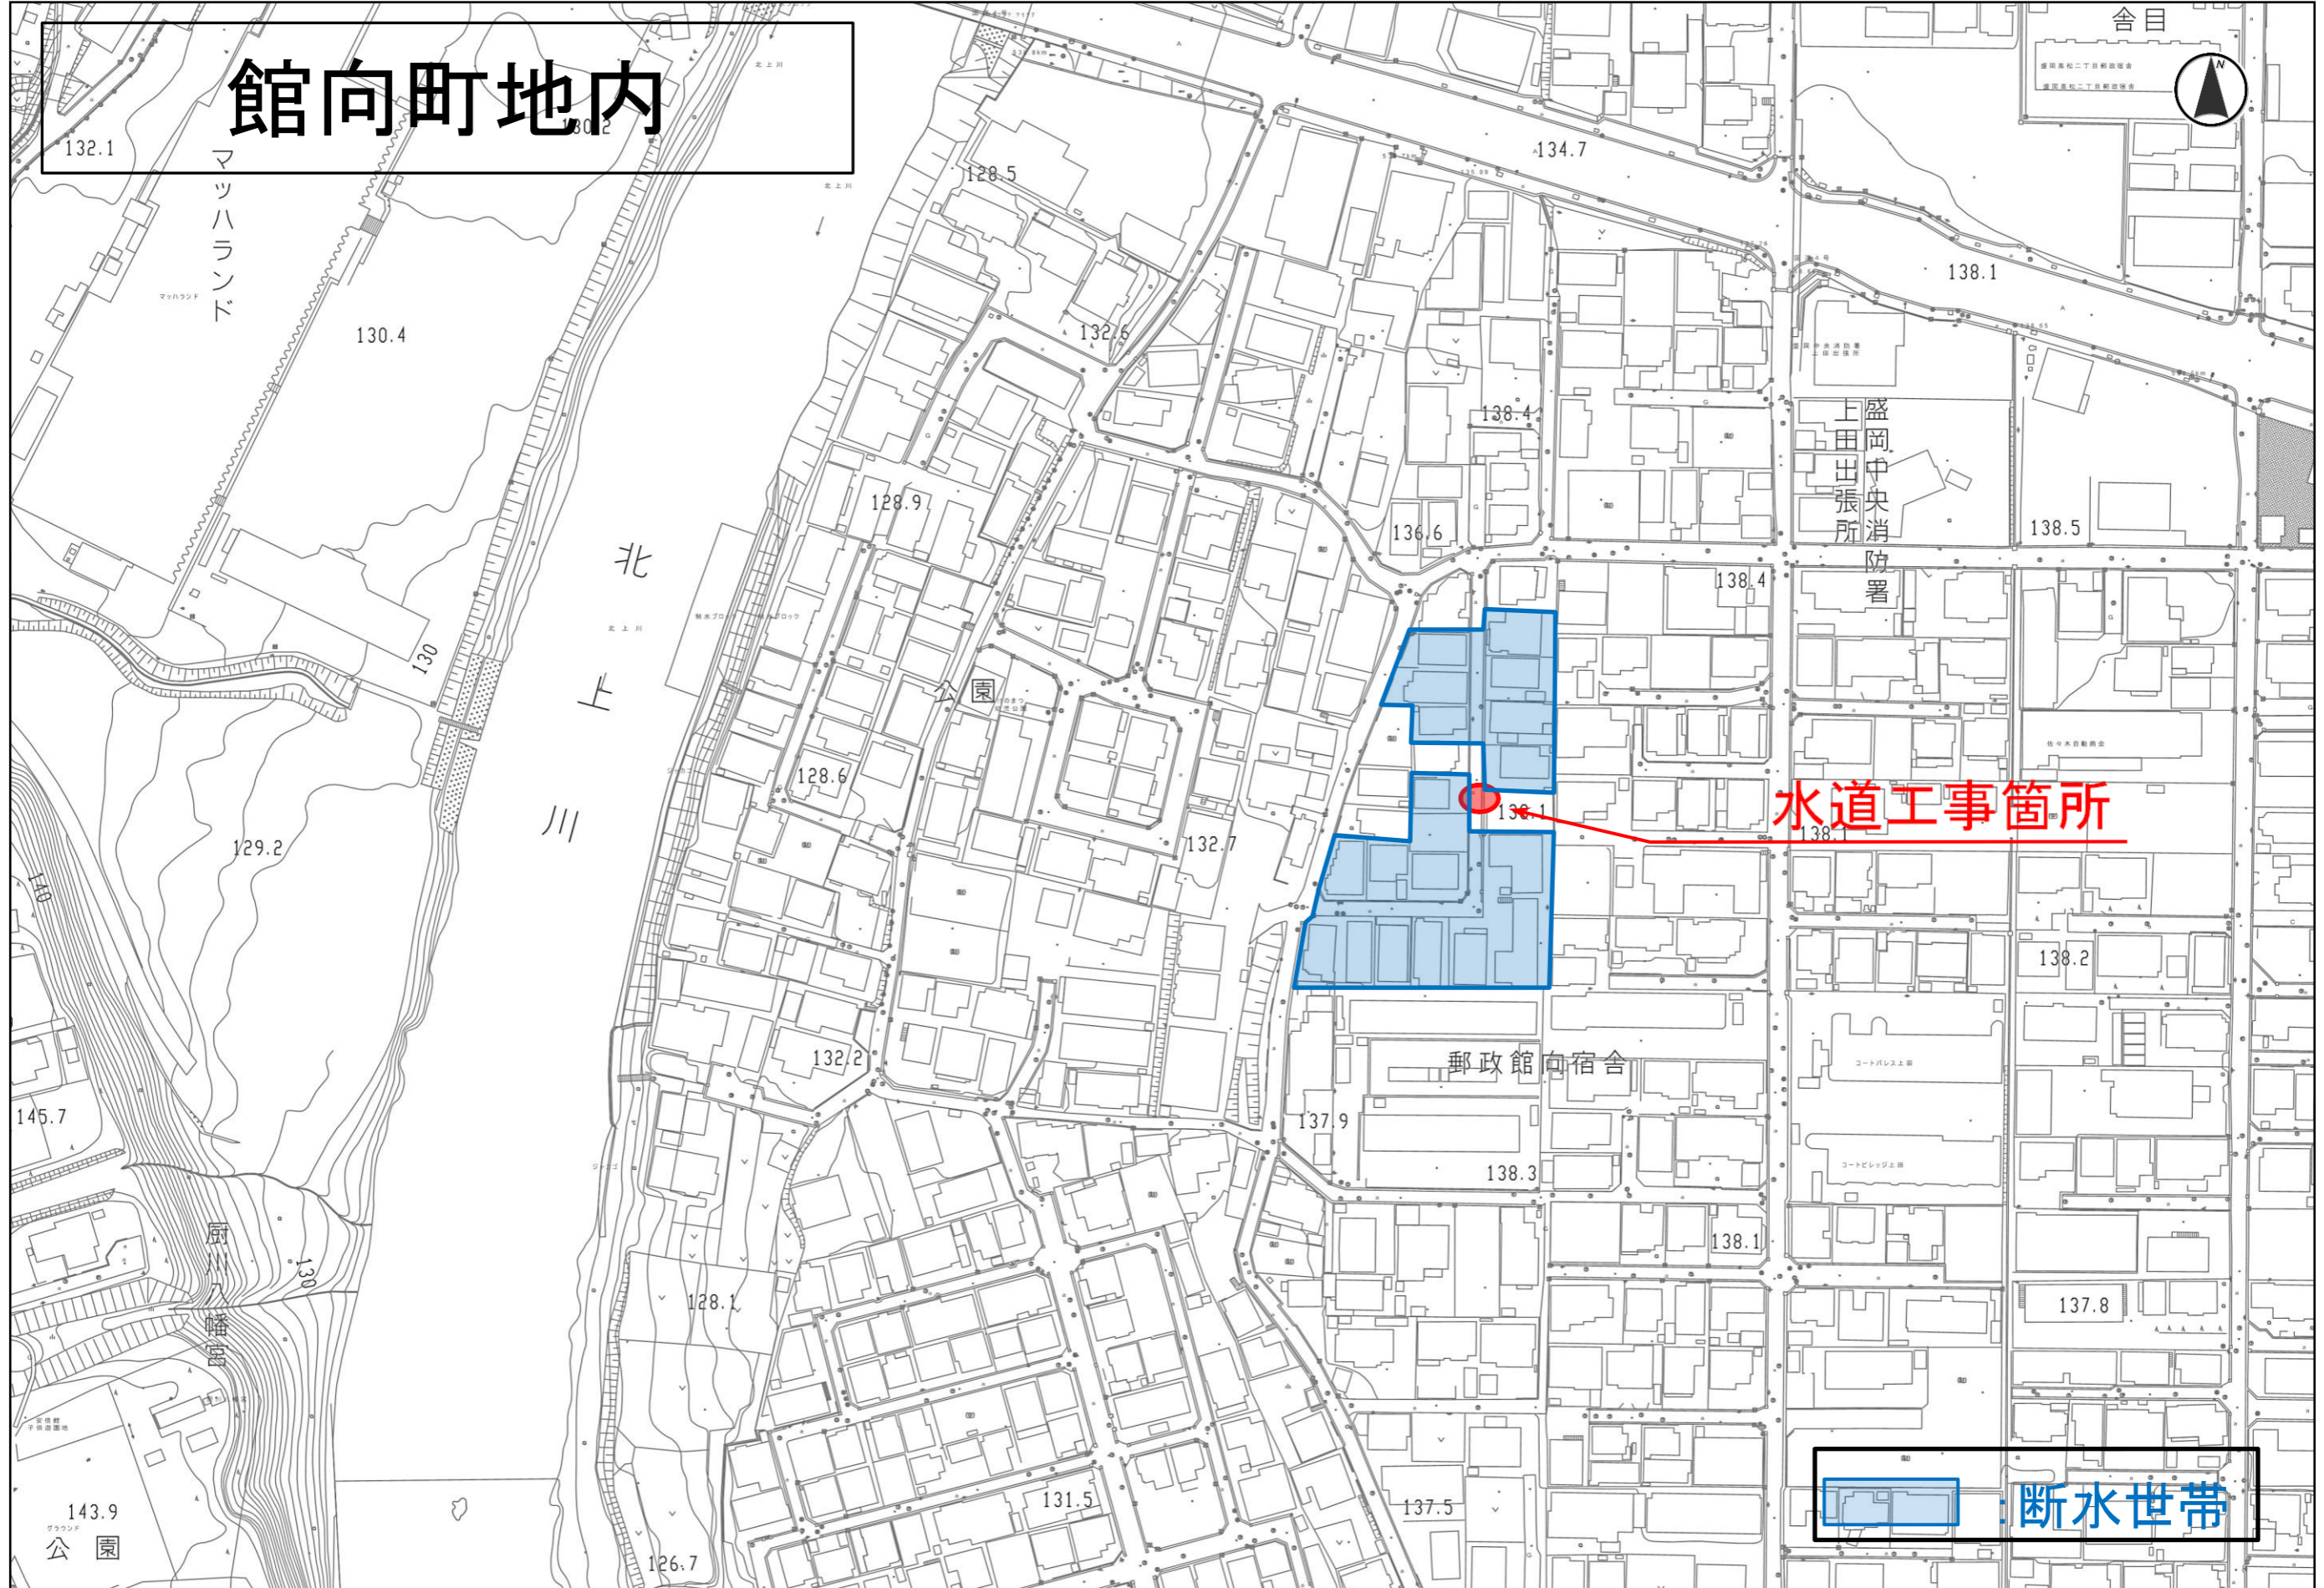

館向町地内

舎目

水道工事箇所

断水世帯

マツハランド
ペンション

盛岡中央消防署
上田出張所

郵政館向宿舍

143.9
グラウンド
公園