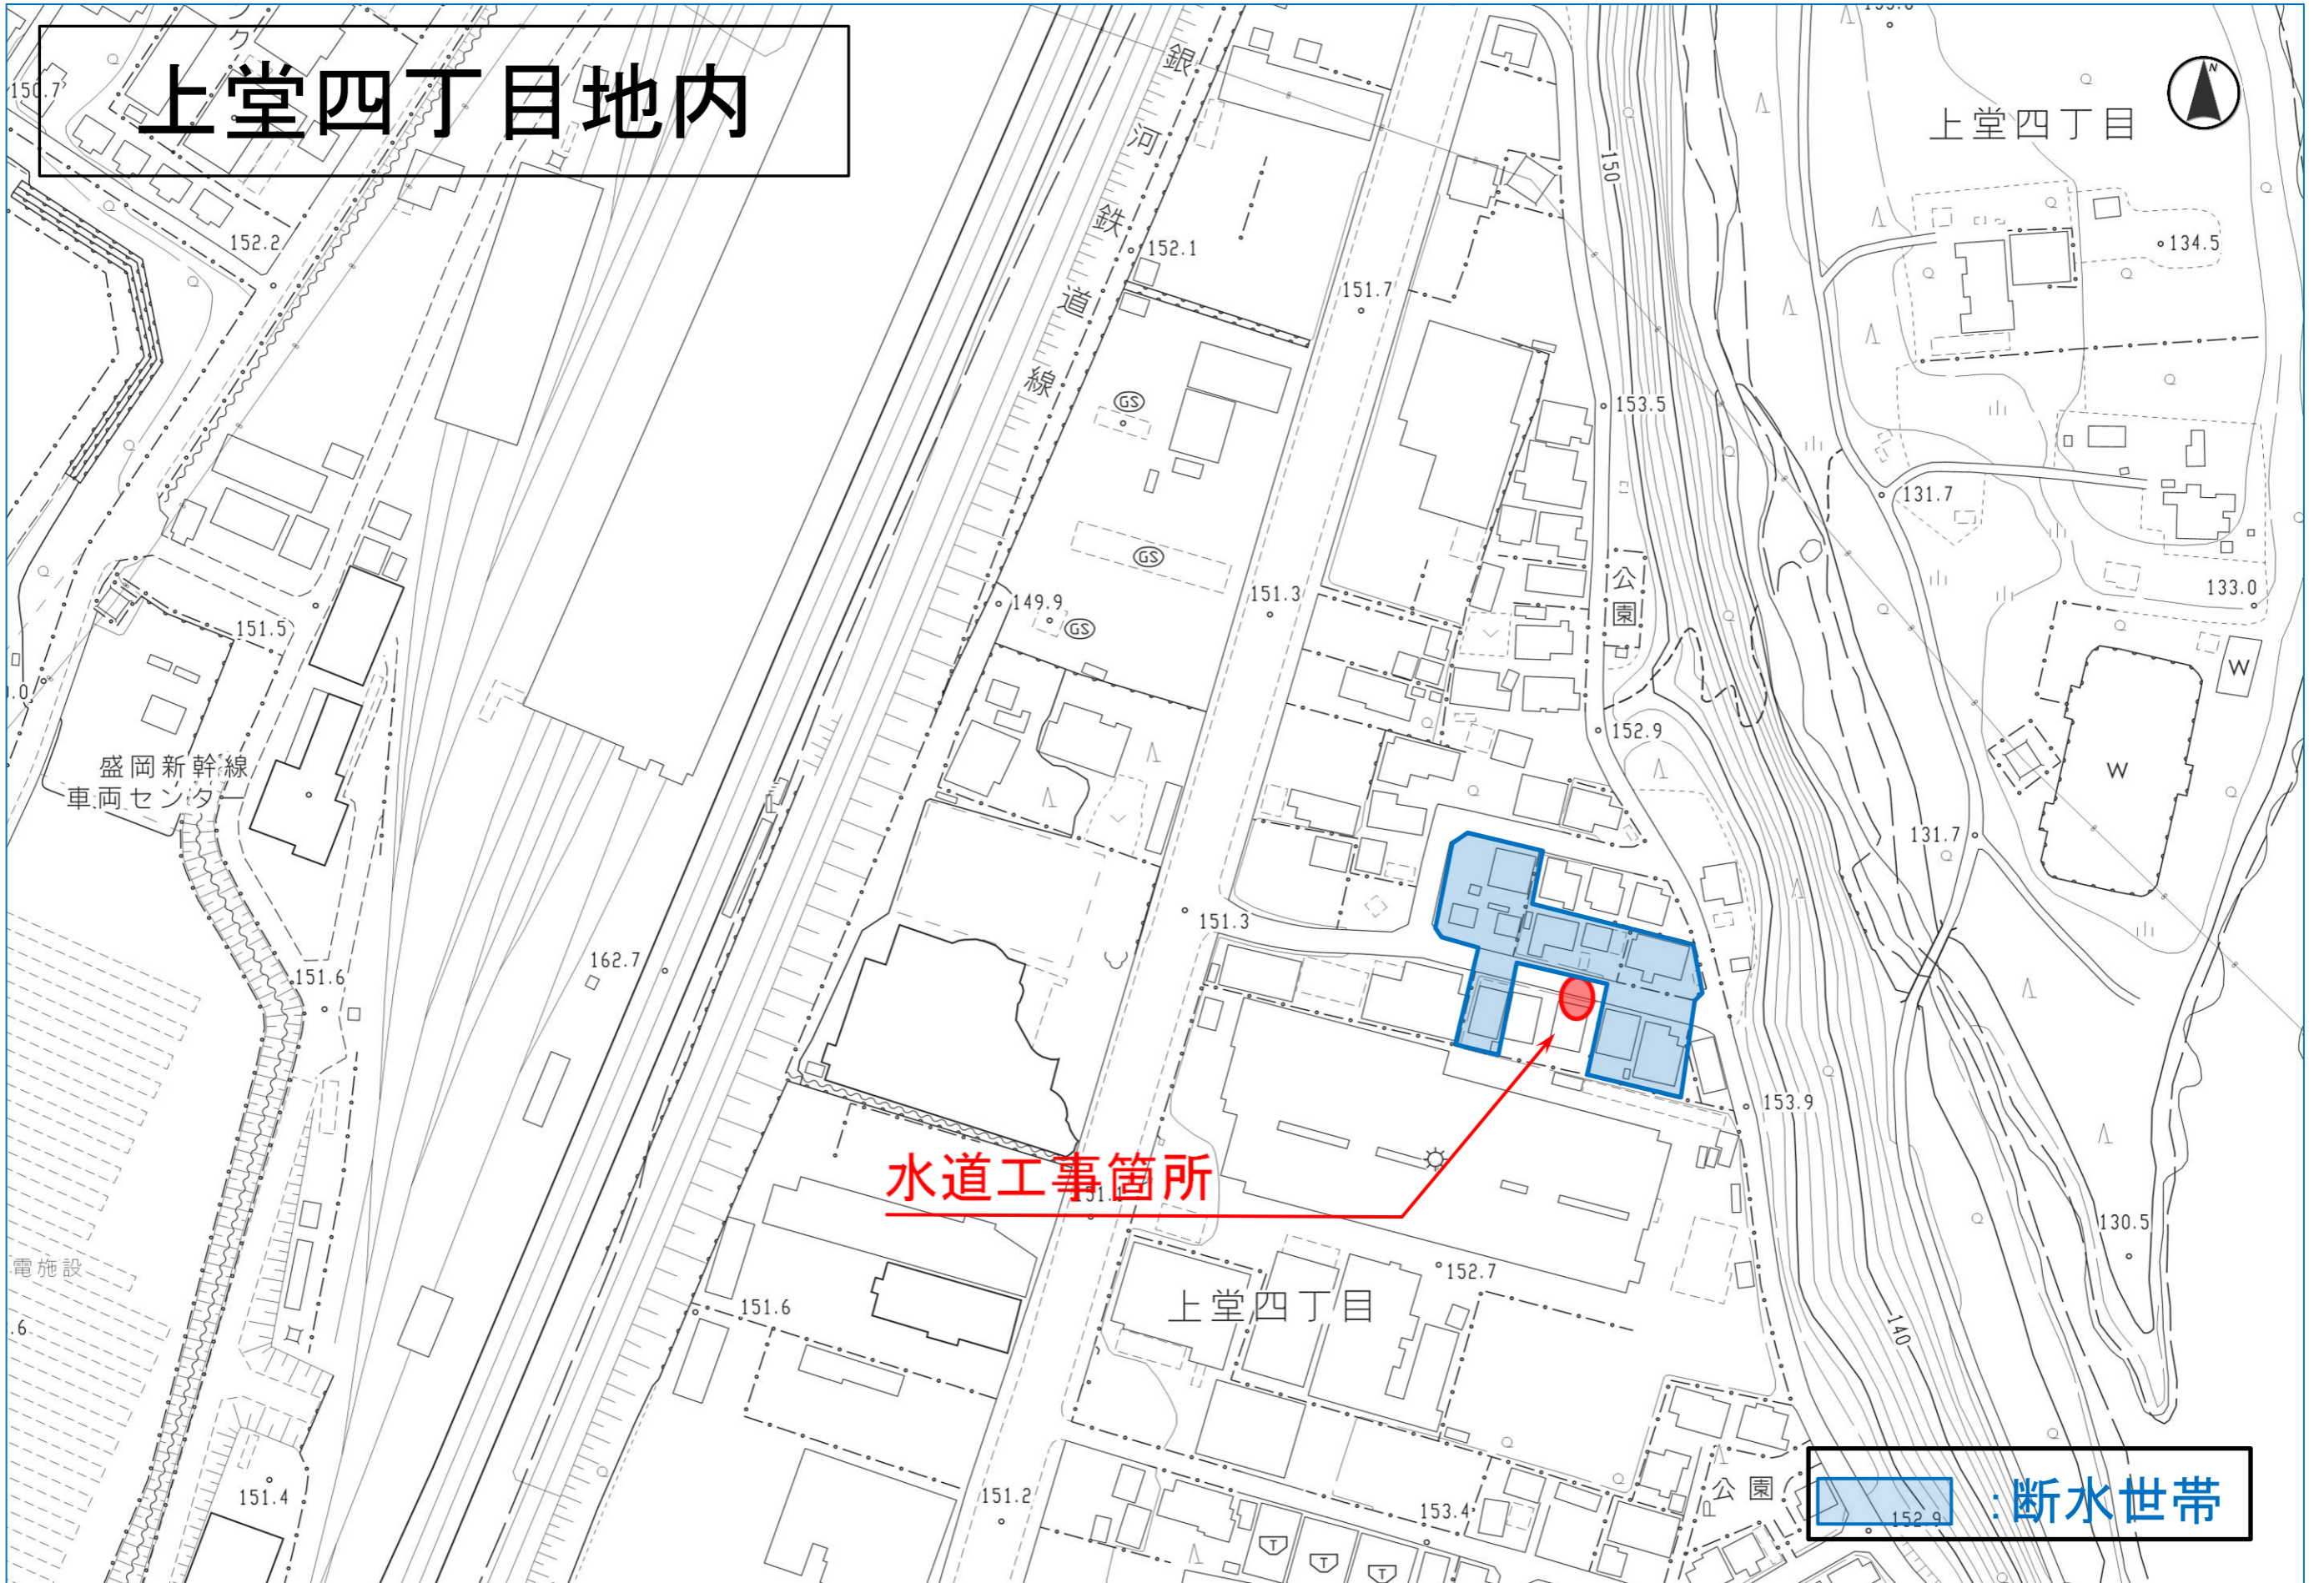

上堂四丁目地内

上堂四丁目

水道工事箇所

:断水世帯